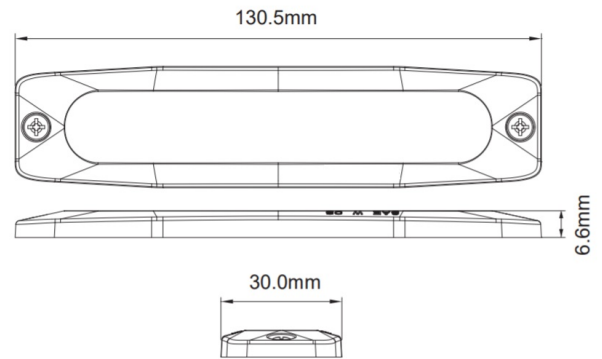

LED FLITSERS

LP6-OR

LED Flitser | 6 LEDs | 12-24V | oranje

EAN: 5414184019959

Specificaties

Aansluiting	Open kabeleinde	Geleverd met	Montageboutjes, dichtingsring, handleiding
Aantal LEDs	6	Kleur	Oranje
Aantal flitspatronen	23	Kleur lens	Transparant
Afmetingen	130.5 mm x 30 mm x 6.6 mm	Lengte kabel (m)	0,2 m
Bedrijfstemperatuur	-30°C / +65°C	Lichtbron	LED
Bestelbaar per	1	Synchroniseerbaar	Ja
Bevestiging	Opbouw	Voeding	12V - 24V
ECE R65 Klasse 1	Ja	Vorm	Rechthoekig/langwerpig/verlengd
EMC	EMC R10	Waterdicht	Ja
EMC R10	Ja		