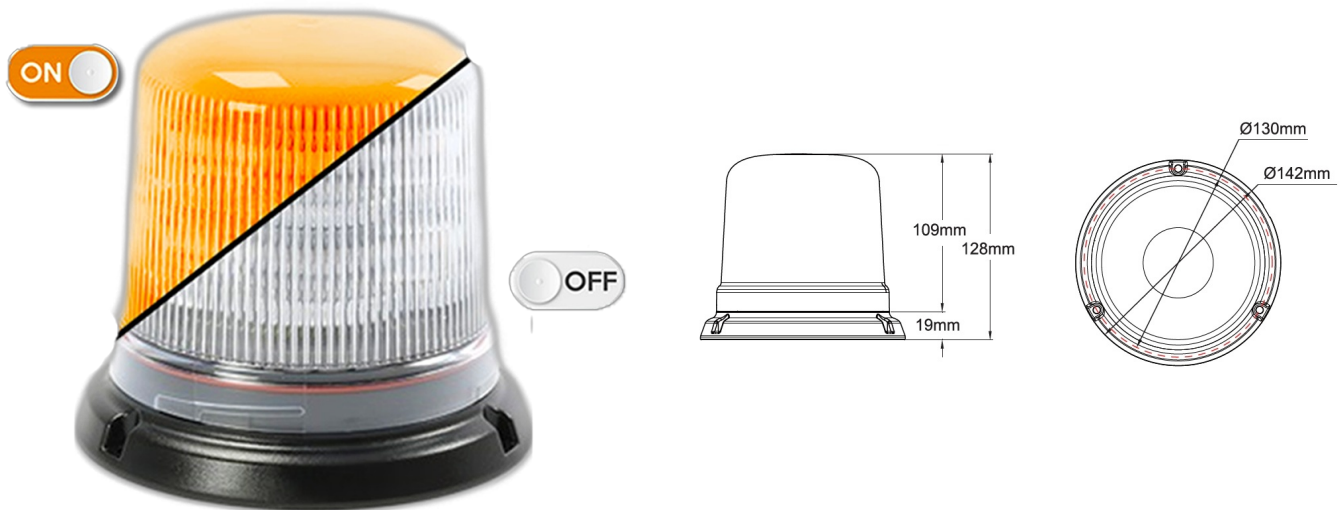

ZWAAILICHTEN

515-DV-CLOR

Flitslicht | LED | 3 puntsbevestiging | 12-24V |
transparante lens | oranje

EAN: 5414184019676

Specificaties

Aansluiting	Open kabeleinde	Gewicht (kg)	0,58 Kg
Aantal LEDs	10	Hoogte mm	128 mm
Aantal flitspatronen	14	Hoogte range	111 - 130 mm
Bedrijfstemperatuur	-30°C / +65°C	IP-graad	IPX5
Bestelbaar per	1	Kleur	Oranje
Bevestiging	3 puntsbevestiging	Kleur LEDs	Oranje
Diameter mm	142 mm	Kleur lens	Transparant
ECE R65 Klasse 1	Ja	Lichtbron	LED
EMC	EMC R10	Synchroniseerbaar	Ja
EMC R10	Ja	Verpakking	POS verpakking
Geleverd met	Handleiding, montagebouten	Voeding	12V - 24V