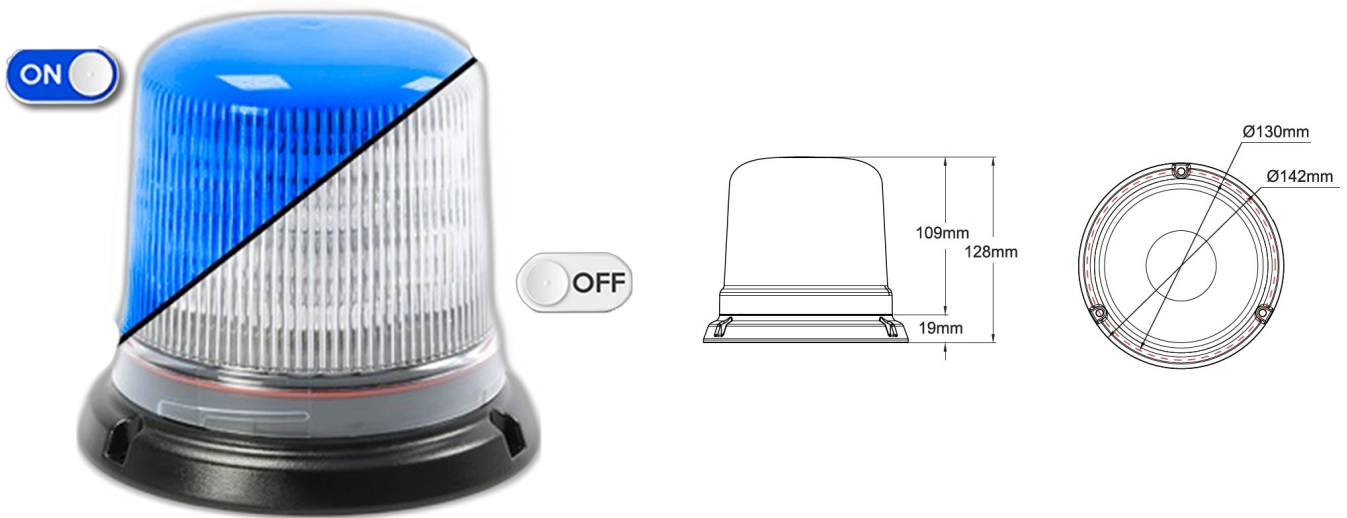

ZWAAILICHTEN

515-DV-CLBL

Flitslicht | LED | 3 puntsbevestiging | 12-24V |
transparante lens | blauw

EAN: 5414184019669

Specificaties

Aansluiting	Open kabeleinde	Gewicht (kg)	0,58 Kg
Aantal LEDs	10	Hoogte mm	128 mm
Aantal flitspatronen	14	Hoogte range	111 - 130 mm
Bedrijfstemperatuur	-30°C / +65°C	IP-graad	IPX5
Bestelbaar per	1	Kleur	Blauw
Bevestiging	3 puntsbevestiging	Kleur LEDs	Blauw
Diameter mm	142 mm	Kleur lens	Transparant
Diameter range	131 - 160 mm	Lichtbron	LED
ECE R65 Klasse 1	Ja	Synchroniseerbaar	Ja
EMC R10	Ja	Verpakking	POS verpakking
Geleverd met	Montagebouten	Voeding	12V - 24V