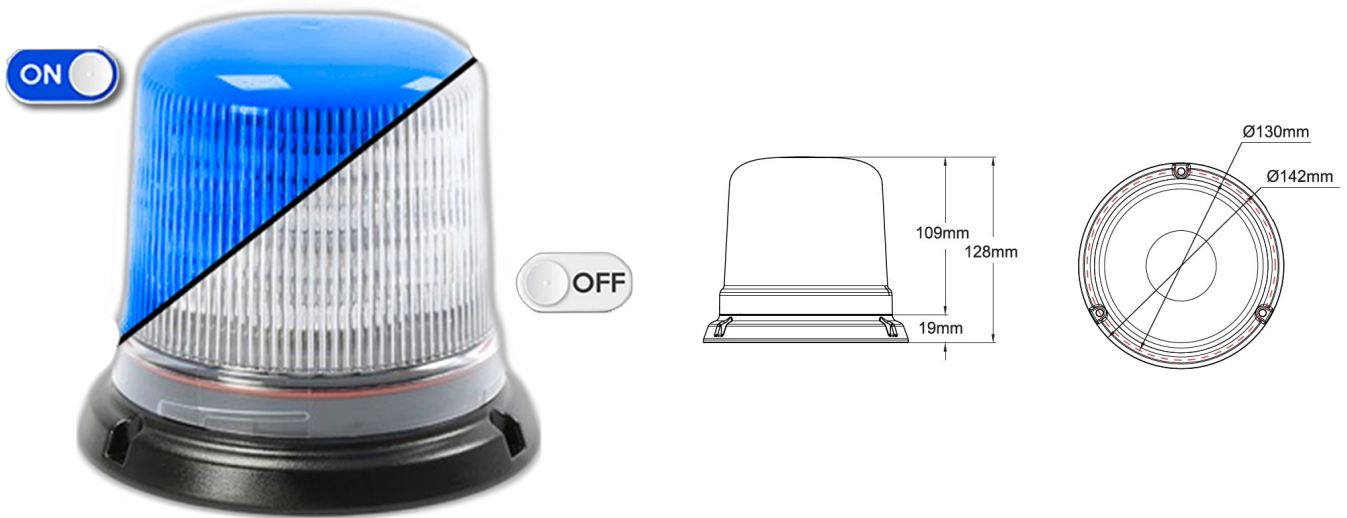

ZWAAILICHTEN

515-DV-CLBL

Flitslicht | LED | 3 puntsbevestiging | 12-24V |
transparante lens | blauw

EAN: 5414184019669

Specificaties

Aansluiting	Open kabeleinde	Hoogte range	111 - 130 mm
Aantal LEDs	10	IP-graad	IPX5
Aantal flitspatronen	14	Kleur	Blauw
Bedrijfstemperatuur	-30°C / +65°C	Kleur LEDs	Blauw
Bestelbaar per	1	Kleur lens	Transparant
Bevestiging	3 puntsbevestiging	Lichtbron	LED
Diameter mm	142 mm	Synchroniseerbaar	Ja
ECE R65 Klasse 1	Ja	Verpakking	POS verpakking
EMC R10	Ja	Voeding	12V - 24V
Geleverd met	Montagebouten		
Gewicht (kg)	0,58 Kg		
Hoogte mm	128 mm		