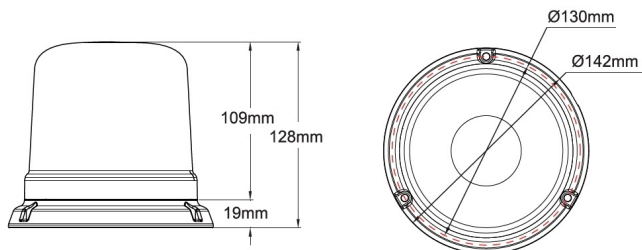

ZWAAILICHTEN

515-DV-CLBL

Flitslicht | LED | 3 puntsbevestiging | 12-24V |
transparante lens | blauw

EAN: 5414184019669

Specificaties

Aansluiting	Open kabeleinde	Hoogte range	111 - 130 mm
Aantal LEDs	10	IP-graad	IPX5
Aantal flitspatronen	14	Kleur	Blauw
Bedrijfstemperatuur	-30°C / +65°C	Kleur LEDs	Blauw
Bestelbaar per	1	Kleur lens	Transparant
Bevestiging	3 puntsbevestiging	Lichtbron	LED
Diameter mm	142 mm	Synchroniseerbaar	Ja
ECE R65 Klasse 1	Ja	Verpakking	POS verpakking
EMC R10	Ja	Voeding	12V - 24V
Geleverd met	Montagebouten		
Gewicht (kg)	0,58 Kg		
Hoogte mm	128 mm		