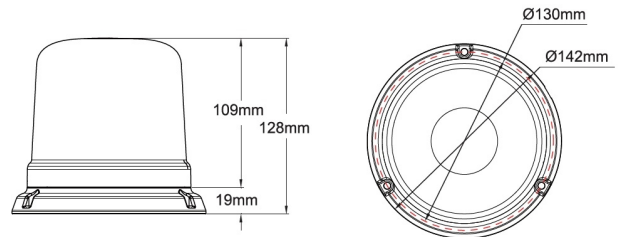

ZWAAILICHTEN

515-DV-CLBL

Flitslicht | LED | 3 puntsbevestiging | 12-24V |
transparante lens | blauw

EAN: 5414184019669

Specificaties

Aansluiting	Open kabeleinde
Aantal LEDs	10
Aantal flitspatronen	14
Bedrijfstemperatuur	-30°C / +65°C
Bestelbaar per	1
Bevestiging	3 puntsbevestiging
Diameter mm	142 mm
ECE R65 Klasse 1	Ja
EMC R10	Ja
Geleverd met	Montagebouten
Gewicht (kg)	0,58 Kg
Hoogte mm	128 mm

Hoogte range	111 - 130 mm
IP-graad	IPX5
Kleur	Blauw
Kleur LEDs	Blauw
Kleur lens	Transparant
Lichtbron	LED
Synchroniseerbaar	Ja
Verpakking	POS verpakking
Voeding	12V - 24V

Goed om te weten

Licht bevat ook geïntegreerde 'CRUISE' functie