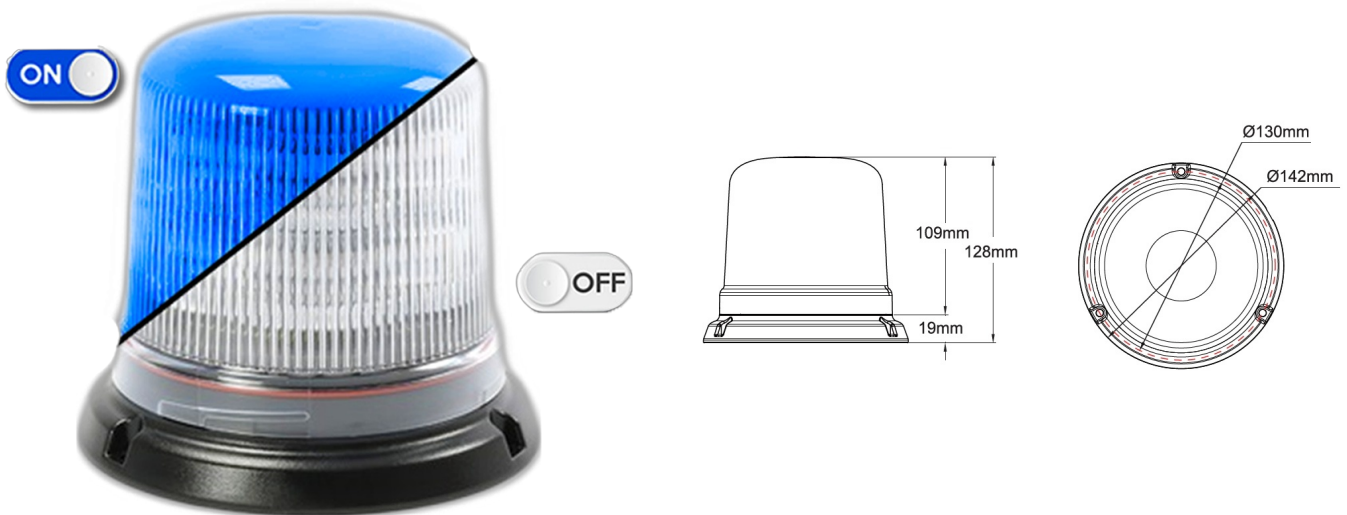

ZWAAILICHTEN

515-DV-CLBL

Flitslicht | LED | 3 puntsbevestiging | 12-24V |
transparante lens | blauw

EAN: 5414184019669

Specificaties

Aansluiting	Open kabeleinde	Hoogte range	111 - 130 mm
Aantal LEDs	10	IP-graad	IPX5
Aantal flitspatronen	14	Kleur	Blauw
Bedrijfstemperatuur	-30°C / +65°C	Kleur LEDs	Blauw
Bestelbaar per	1	Kleur lens	Transparant
Bevestiging	3 puntsbevestiging	Lichtbron	LED
Diameter mm	142 mm	Synchroniseerbaar	Ja
ECE R65 Klasse 1	Ja	Verpakking	POS verpakking
EMC R10	Ja	Voeding	12V - 24V
Geleverd met	Montagebouten		
Gewicht (kg)	0,58 Kg		
Hoogte mm	128 mm		