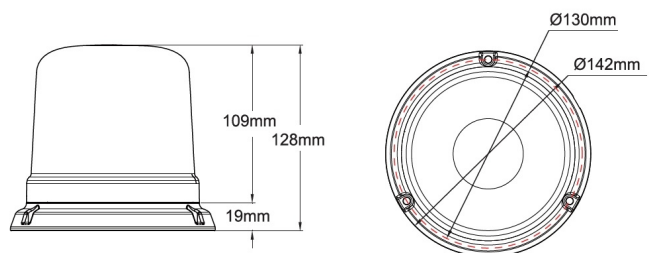

# ZWAAILICHTEN

515-DV-CLRO

Flitslicht | LED | 3 puntsbevestiging | 12-24V |  
transparante lens | rood

EAN: 5414184019683

## Specificaties

Aansluiting	Open kabeleinde	Gewicht (kg)	0,58 Kg
Aantal LEDs	10	Hoogte mm	128 mm
Aantal flitspatronen	14	Hoogte range	111 - 130 mm
Bedrijfstemperatuur	-30°C / +65°C	IP-graad	IPX5
Bestelbaar per	1	Kleur	Rood
Bevestiging	3 puntsbevestiging	Kleur LEDs	Rood
Diameter mm	142 mm	Kleur lens	Transparant
ECE R65 Klasse 1	Ja	Lichtbron	LED
EMC	EMC R10	Synchroniseerbaar	Ja
EMC R10	Ja	Verpakking	POS verpakking
Geleverd met	Montagebouten	Voeding	12V - 24V