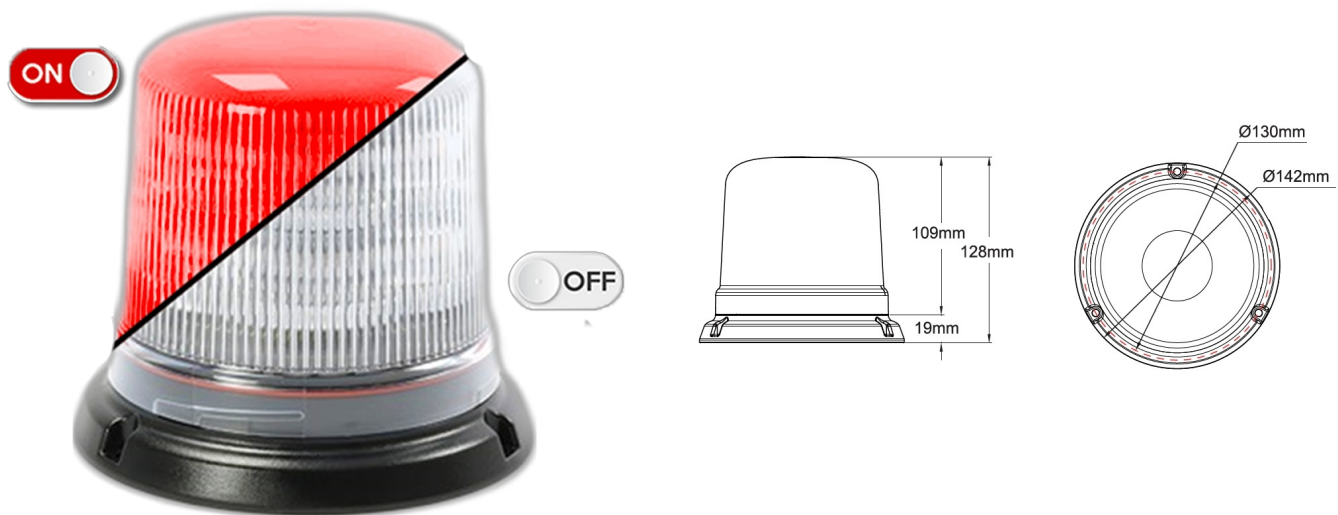

ZWAAILICHTEN

515-DV-CLRO

Flitslicht | LED | 3 puntsbevestiging | 12-24V |
transparante lens | rood

EAN: 5414184019683

Specificaties

Aansluiting	Open kabeleinde	Gewicht (kg)	0,58 Kg
Aantal LEDs	10	Hoogte mm	128 mm
Aantal flitspatronen	14	Hoogte range	111 - 130 mm
Bedrijfstemperatuur	-30°C / +65°C	IP-graad	IPX5
Bestelbaar per	1	Kleur	Rood
Bevestiging	3 puntsbevestiging	Kleur LEDs	Rood
Diameter mm	142 mm	Kleur lens	Transparant
ECE R65 Klasse 1	Ja	Lichtbron	LED
EMC	EMC R10	Synchroniseerbaar	Ja
EMC R10	Ja	Verpakking	POS verpakking
Geleverd met	Montagebouten	Voeding	12V - 24V