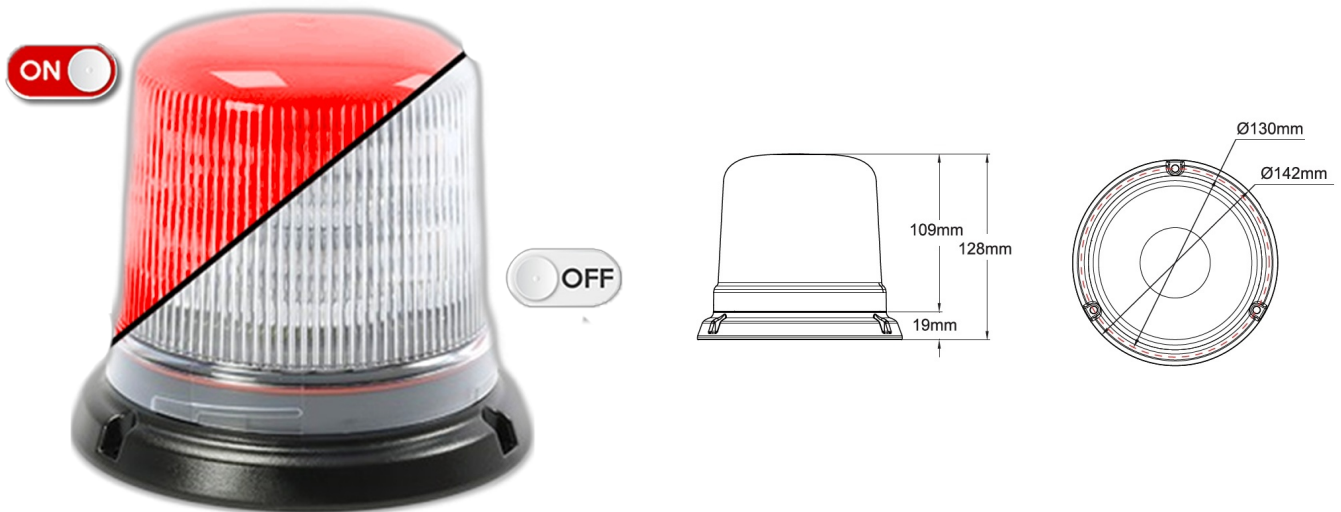

ZWAAILICHTEN

515-DV-CLRO

Flitslicht | LED | 3 puntsbevestiging | 12-24V |
transparante lens | rood

EAN: 5414184019683

Specificaties

Aansluiting	Open kabeleinde	Gewicht (kg)	0,58 Kg
Aantal LEDs	10	Hoogte mm	128 mm
Aantal flitspatronen	14	Hoogte range	111 - 130 mm
Bedrijfstemperatuur	-30°C / +65°C	IP-graad	IPX5
Bestelbaar per	1	Kleur	Rood
Bevestiging	3 puntsbevestiging	Kleur LEDs	Rood
Diameter mm	142 mm	Kleur lens	Transparant
ECE R65 Klasse 1	Ja	Lichtbron	LED
EMC	EMC R10	Synchroniseerbaar	Ja
EMC R10	Ja	Verpakking	POS verpakking
Geleverd met	Montagebouten	Voeding	12V - 24V