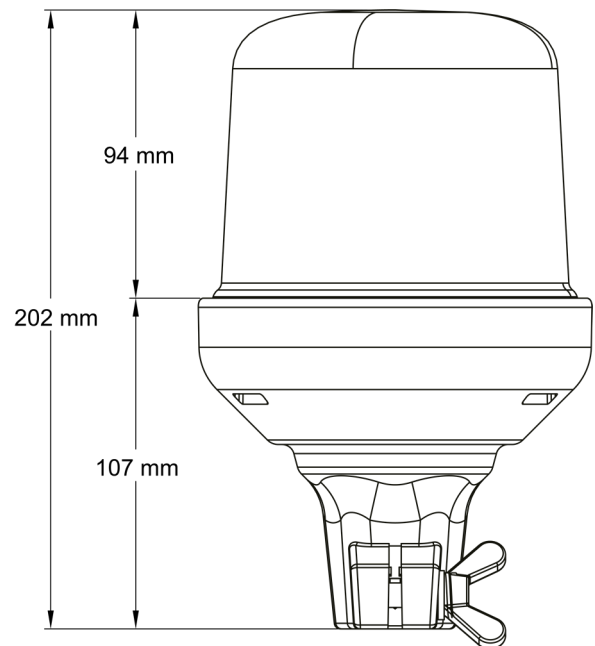

# ZWAAILICHTEN

515F-DV-CLBL

Flitslicht | LED | flexibele buisbevestiging | 12-24V |  
transparante lens | blauw

EAN: 5414184019690

## Specificaties

Aansluiting	Buisbevestiging	Gewicht (kg)	0,58 Kg
Aantal LEDs	10	Hoogte mm	202 mm
Aantal flitspatronen	14	Hoogte range	171 - 210 mm
Bedrijfstemperatuur	-30°C / +65°C	IP-graad	IPX5
Bestelbaar per	1	Kleur	Blauw
Bevestiging	Flexibele buisbevestiging	Kleur LEDs	Blauw
Diameter mm	130 mm	Kleur lens	Transparant
ECE R65 Klasse 1	Ja	Lichtbron	LED
EMC	EMC R10	Synchroniseerbaar	Nee
EMC R10	Ja	Verpakking	POS verpakking
Geleverd met	Handleiding	Voeding	12V - 24V