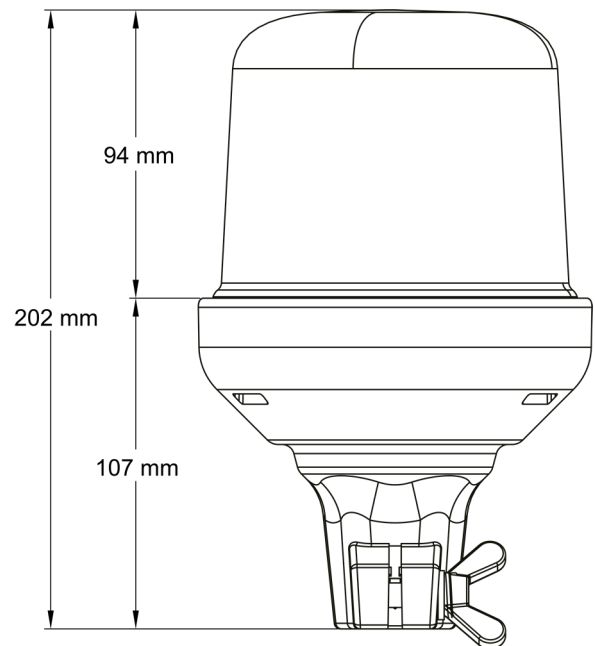

# ZWAAILICHTEN

515F-DV-CLBL

Flitslicht | LED | flexibele buisbevestiging | 12-24V |  
transparante lens | blauw

EAN: 5414184019690

## Specificaties

Aansluiting	Buisbevestiging	Gewicht (kg)	0,58 Kg
Aantal LEDs	10	Hoogte mm	202 mm
Aantal flitspatronen	14	Hoogte range	171 - 210 mm
Bedrijfstemperatuur	-30°C / +65°C	IP-graad	IPX5
Bestelbaar per	1	Kleur	Blauw
Bevestiging	Buisbevestiging, flexibel	Kleur LEDs	Blauw
Diameter mm	130 mm	Kleur lens	Transparant
ECE R65 Klasse 1	Ja	Lichtbron	LED
EMC	EMC R10	Synchroniseerbaar	Nee
EMC R10	Ja	Verpakking	POS verpakking
Geleverd met	Handleiding	Voeding	12V - 24V