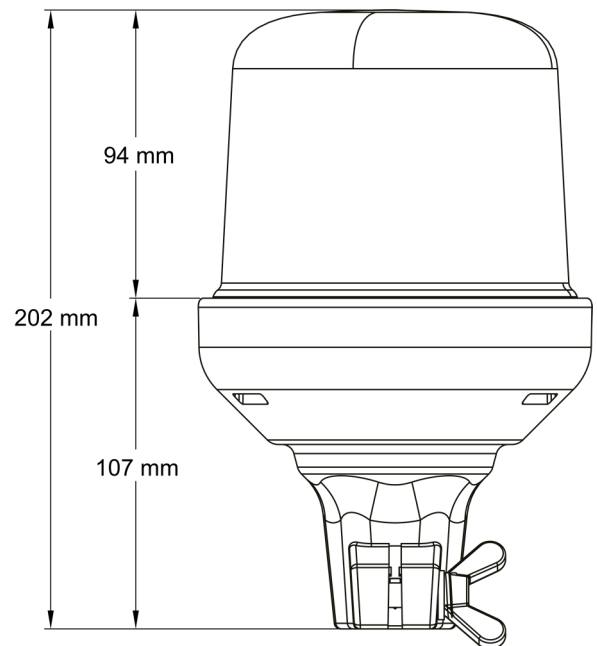

ZWAAILICHTEN

515F-DV-CLBL

Flitslicht | LED | flexibele buisbevestiging | 12-24V |
transparante lens | blauw

EAN: 5414184019690

Specificaties

Aansluiting	Buisbevestiging	Gewicht (kg)	0,58 Kg
Aantal LEDs	10	Hoogte mm	202 mm
Aantal flitspatronen	14	Hoogte range	171 - 210 mm
Bedrijfstemperatuur	-30°C / +65°C	IP-graad	IPX5
Bestelbaar per	1	Kleur	Blauw
Bevestiging	Flexibele buisbevestiging	Kleur LEDs	Blauw
Diameter mm	130 mm	Kleur lens	Transparant
ECE R65 Klasse 1	Ja	Lichtbron	LED
EMC	EMC R10	Synchroniseerbaar	Nee
EMC R10	Ja	Verpakking	POS verpakking
Geleverd met	Handleiding	Voeding	12V - 24V