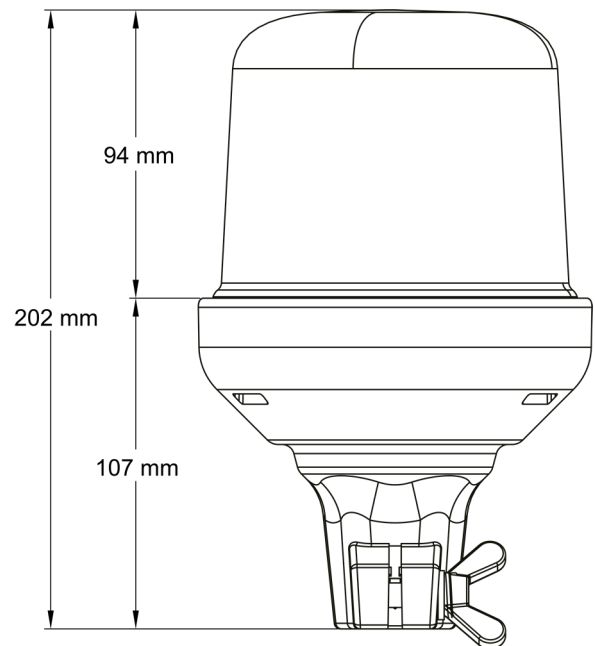

ZWAAILICHTEN

515F-DV-CLBL

Flitslicht | LED | flexibele buisbevestiging | 12-24V |
transparante lens | blauw

EAN: 5414184019690

Specificaties

Aansluiting	Buisbevestiging	Gewicht (kg)	0,58 Kg
Aantal LEDs	10	Hoogte mm	202 mm
Aantal flitspatronen	14	Hoogte range	171 - 210 mm
Bedrijfstemperatuur	-30°C / +65°C	IP-graad	IPX5
Bestelbaar per	1	Kleur	Blauw
Bevestiging	Flexibele buisbevestiging	Kleur LEDs	Blauw
Diameter mm	130 mm	Kleur lens	Transparant
ECE R65 Klasse 1	Ja	Lichtbron	LED
EMC	EMC R10	Synchroniseerbaar	Nee
EMC R10	Ja	Verpakking	POS verpakking
Geleverd met	Handleiding	Voeding	12V - 24V