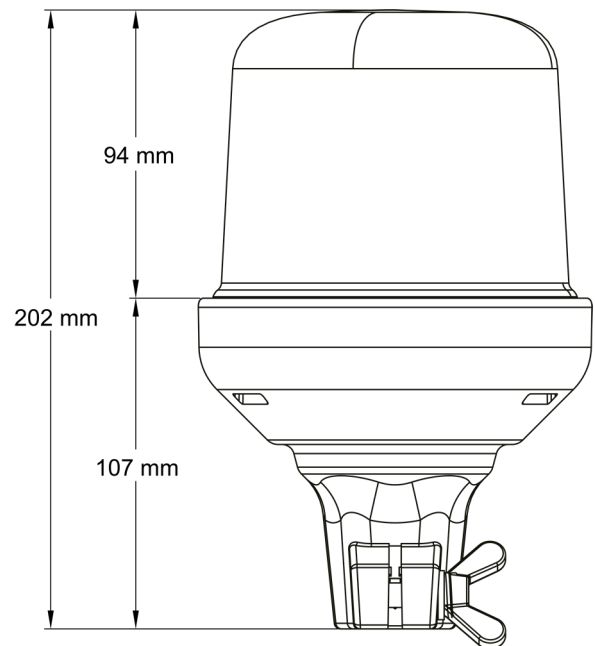

ZWAAILICHTEN

515F-DV-CLBL

Flitslicht | LED | flexibele buisbevestiging | 12-24V |
transparante lens | blauw

EAN: 5414184019690

Specificaties

Aansluiting	Buisbevestiging	Gewicht (kg)	0,58 Kg
Aantal LEDs	10	Hoogte mm	202 mm
Aantal flitspatronen	14	Hoogte range	171 - 210 mm
Bedrijfstemperatuur	-30°C / +65°C	IP-graad	IPX5
Bestelbaar per	1	Kleur	Blauw
Bevestiging	Buisbevestiging, flexibel	Kleur LEDs	Blauw
Diameter mm	142 mm	Kleur lens	Transparant
Diameter range	131 - 160 mm	Lichtbron	LED
ECE R65 Klasse 1	Ja	Synchroniseerbaar	Nee
EMC	EMC R10	Verpakking	POS verpakking
EMC R10	Ja	Voeding	12V - 24V
Geleverd met	Handleiding		