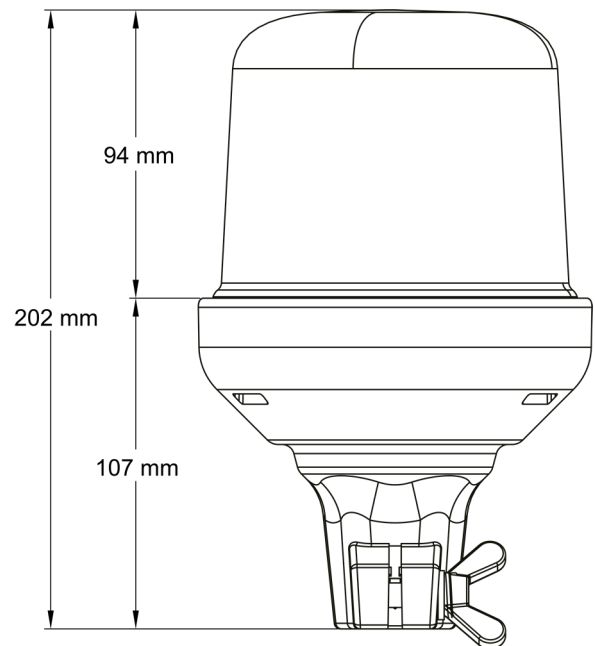

ZWAAILICHTEN

515F-DV-CLBL

Flitslicht | LED | flexibele buisbevestiging | 12-24V |
transparante lens | blauw

EAN: 5414184019690

Specificaties

Aansluiting	Buisbevestiging	Gewicht (kg)	0,58 Kg
Aantal LEDs	10	Hoogte mm	202 mm
Aantal flitspatronen	14	Hoogte range	171 - 210 mm
Bedrijfstemperatuur	-30°C / +65°C	IP-graad	IPX5
Bestelbaar per	1	Kleur	Blauw
Bevestiging	Buisbevestiging, flexibel	Kleur LEDs	Blauw
Diameter mm	130 mm	Kleur lens	Transparant
ECE R65 Klasse 1	Ja	Lichtbron	LED
EMC	EMC R10	Synchroniseerbaar	Nee
EMC R10	Ja	Verpakking	POS verpakking
Geleverd met	Handleiding	Voeding	12V - 24V