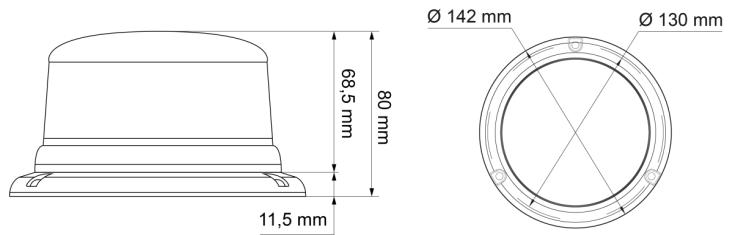

EAN: 5414184019614

Specificaties

Aansluiting	Open kabeleinde	Hoogte mm	80 mm
Aantal LEDs	3	Hoogte range	70 - 110 mm
Aantal flitspatronen	5	IP-graad	IPX6
Bedrijfstemperatuur	-30°C / +65°C	Kleur	Oranje
Bestelbaar per	1	Kleur lens	Oranje
Bevestiging	3 puntsbevestiging	Lichtbron	LED
Diameter mm	142 mm	Synchroniseerbaar	Nee
ECE R65	Nee	Verpakking	POS verpakking
EMC	EMC R10	Voeding	11V - 110V
EMC R10	Ja		
Geleverd met	Handleiding, montagebouten		
Gewicht (kg)	0,58 Kg		