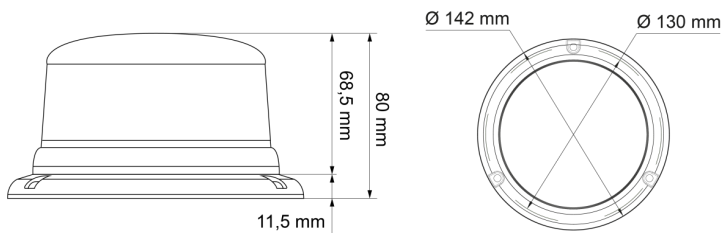

EAN: 5414184019614

Specificaties

Aansluiting	Open kabeleinde	Hoogte mm	80 mm
Aantal LEDs	3	Hoogte range	70 - 110 mm
Aantal flitspatronen	5	IP-graad	IPX6
Bedrijfstemperatuur	-30°C / +65°C	Kleur	Oranje
Bestelbaar per	1	Kleur lens	Oranje
Bevestiging	3 puntsbevestiging	Lichtbron	LED
Diameter mm	142 mm	Synchroniseerbaar	Nee
ECE R65	Nee	Verpakking	POS verpakking
EMC	EMC R10	Voeding	11V - 110V
EMC R10	Ja		
Geleverd met	Handleiding, montagebouten		
Gewicht (kg)	0,58 Kg		