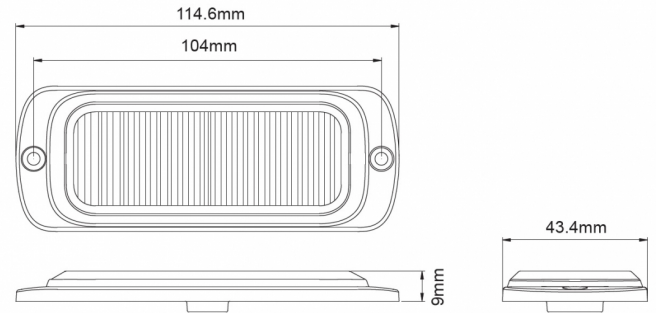

ST12-CR

LED Flitser | 12 LEDs | 12-24V | wit

EAN: 5414184019539

Specificaties

Aansluiting	Open kabeleinde	Gewicht (kg)	0,145 Kg
Aantal LEDs	12	Hoogte mm	9 mm
Aantal flitspatronen	25	IP-graad	X7
Afmetingen	115 mm x 43 mm x 9 mm	Kleur	Wit
Bedrijfstemperatuur	-30°C / +65°C	Kleur lens	Transparant
Bestelbaar per	1	Lengte kabel (m)	0,25 m
Bevestiging	Opbouw	Lengte mm	115 mm
Breedte mm	43 mm	Lichtbron	LED
ECE R65	Nee	Synchroniseerbaar	Ja
EMC	EMC R10	Voeding	12V - 24V
EMC R10	Ja	Vorm	Rechthoekig/langwerpig/verlengd
Geleverd met	Montageboutjes, dichtingsring		