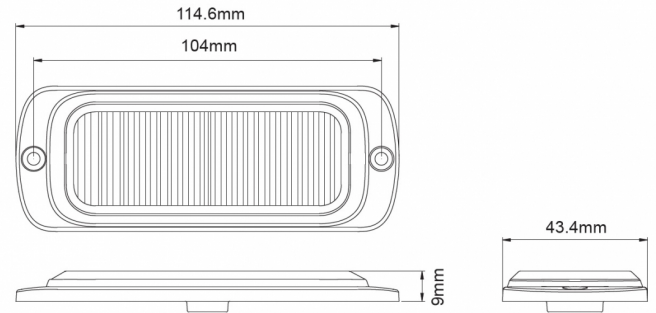

ST12-CR

LED Flitser | 12 LEDs | 12-24V | wit

EAN: 5414184019539

## Specificaties

Aansluiting	Open kabeleinde	Gewicht (kg)	0,145 Kg
Aantal LEDs	12	Hoogte mm	9 mm
Aantal flitspatronen	25	IP-graad	X7
Afmetingen	115 mm x 43 mm x 9 mm	Kleur	Wit
Bedrijfstemperatuur	-30°C / +65°C	Kleur lens	Transparant
Bestelbaar per	1	Lengte kabel (m)	0,25 m
Bevestiging	Opbouw	Lengte mm	115 mm
Breedte mm	43 mm	Lichtbron	LED
ECE R65	Nee	Synchroniseerbaar	Ja
EMC	EMC R10	Voeding	12V - 24V
EMC R10	Ja	Vorm	Rechthoekig/langwerpig/verlengd
Geleverd met	Montageboutjes, dichtingsring		