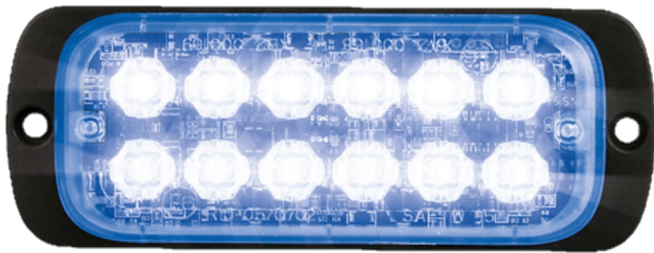

LED FLITSERS

ST12-BL

LED Flitser | 12 LEDs | 12-24V | blauw

EAN: 5414184019522

Specificaties

Aansluiting	Open kabeleinde	Gewicht (kg)	0,145 Kg
Aantal LEDs	12	Hoogte mm	9 mm
Aantal flitspatronen	25	IP-graad	X7
Afmetingen	115 mm x 43 mm x 9 mm	Kleur	Blauw
Bedrijfstemperatuur	-30°C / +65°C	Kleur lens	Transparant
Bestelbaar per	1	Lengte kabel (m)	0,25 m
Bevestiging	Opbouw	Lengte mm	115 mm
Breedte mm	43 mm	Lichtbron	LED
ECE R65 Klasse 2	Ja	Synchroniseerbaar	Ja
EMC	EMC R10	Voeding	12V - 24V
EMC R10	Ja	Vorm	Rechthoekig/langwerpig/verlengd
Geleverd met	Montageboutjes, dichtingsring		