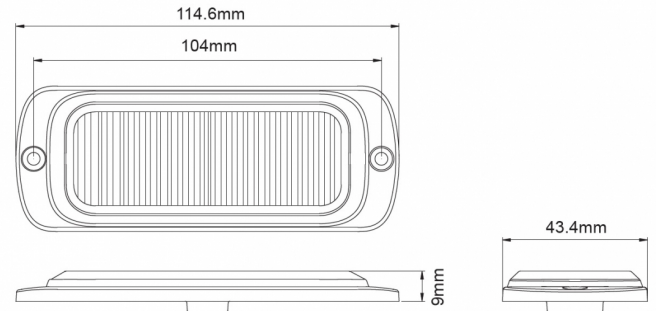

LED FLITSERS

ST12-BL

LED Flitser | 12 LEDs | 12-24V | blauw

EAN: 5414184019522

Specificaties

Aansluiting	Open kabeleinde	Gewicht (kg)	0,145 Kg
Aantal LEDs	12	Hoogte mm	9 mm
Aantal flitspatronen	25	IP-graad	X7
Afmetingen	115 mm x 43 mm x 9 mm	Kleur	Blauw
Bedrijfstemperatuur	-30°C / +65°C	Kleur lens	Transparant
Bestelbaar per	1	Lengte kabel (m)	0,25 m
Bevestiging	Opbouw	Lengte mm	115 mm
Breedte mm	43 mm	Lichtbron	LED
ECE R65 Klasse 2	Ja	Synchroniseerbaar	Ja
EMC	EMC R10	Voeding	12V - 24V
EMC R10	Ja	Vorm	Rechthoekig/langwerpig/verlengd
Geleverd met	Montageboutjes, dichtingsring		