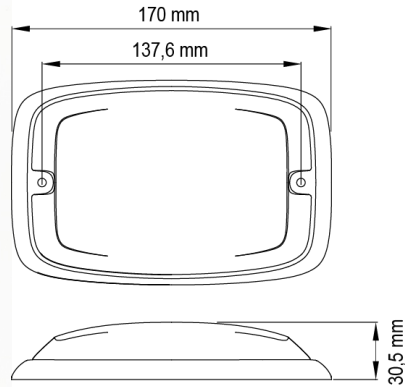

LED FLITSERS

R6-CR

LED Flitser | 12 LEDs | 12-24V | wit

EAN: 5414184565401

Specificaties

Aansluiting	Open kabeleinde	Gewicht (kg)	0,38 Kg
Aantal LEDs	12	Hoogte mm	30,55 mm
Aantal flitspatronen	16	IP-graad	IPX7
Afmetingen	170 mm x 109 mm x 30,50 mm	Kleur	Wit
Bedrijfstemperatuur	-30°C / +65°C	Kleur lens	Transparant
Bestelbaar per	1	Lengte kabel (m)	0,25 m
Bevestiging	Opbouw	Lengte mm	170 mm
Breedte mm	109 mm	Lichtbron	LED
ECE R65	Nee	Synchroniseerbaar	Ja
EMC	EMC R10	Voeding	12V - 24V
EMC R10	Ja	Vorm	Rechthoekig/langwerpig/verlengd
Geleverd met	Montageboutjes, dichtingsring