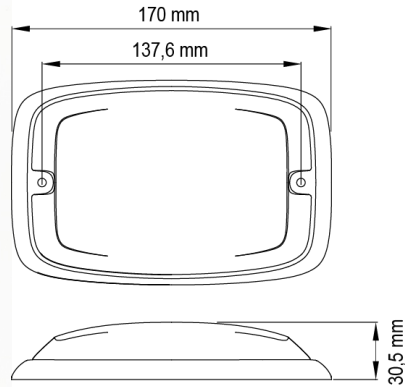

LED FLITSERS

R6-CR

LED Flitser | 12 LEDs | 12-24V | wit

EAN: 5414184565401

Specificaties

Aansluiting	Open kabeleinde	Gewicht (kg)	0,38 Kg
Aantal LEDs	12	Hoogte mm	30,55 mm
Aantal flitspatronen	16	IP-graad	IPX7
Afmetingen	170 mm x 109 mm x 30,50 mm	Kleur	Wit
Bedrijfstemperatuur	-30°C / +65°C	Kleur lens	Transparant
Bestelbaar per	1	Lengte kabel (m)	0,25 m
Bevestiging	Opbouw	Lengte mm	170 mm
Breedte mm	109 mm	Lichtbron	LED
ECE R65	Nee	Synchroniseerbaar	Ja
EMC	EMC R10	Voeding	12V - 24V
EMC R10	Ja	Vorm	Rechthoekig/langwerpig/verlengd
Geleverd met	Montageboutjes, dichtingsring		