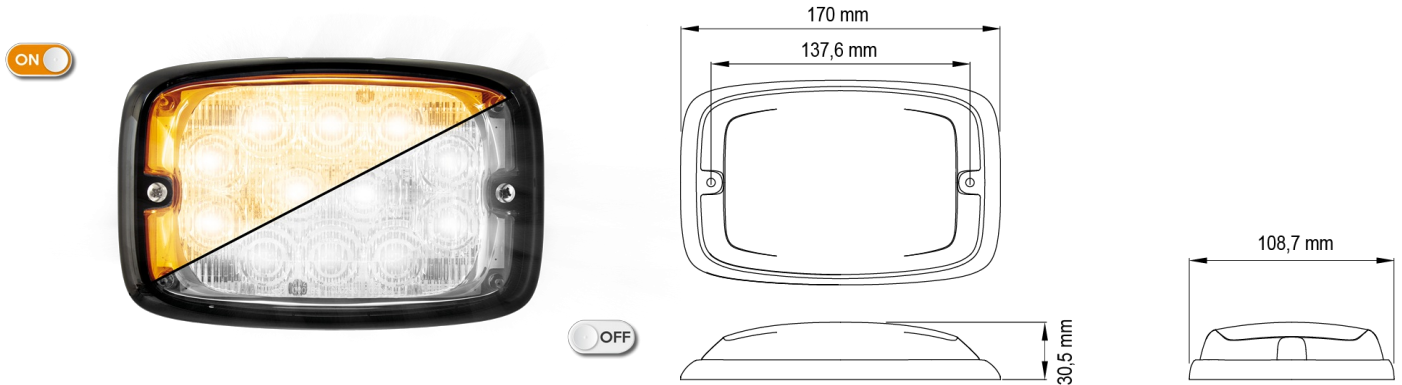

LED FLITSERS

R6-CLOR

LED Flitser | 12 LEDs | 12-24V | transparante lens | oranje

EAN: 5414184565371

Specificaties

Aansluiting	Open kabeleinde	Gewicht (kg)	0,38 Kg
Aantal LEDs	12	Hoogte mm	30,55 mm
Aantal flitspatronen	16	IP-graad	IPX7
Afmetingen	170 mm x 109 mm x 30,50 mm	Kleur	Oranje
Bedrijfstemperatuur	-30°C / +65°C	Kleur lens	Transparant
Bestelbaar per	1	Lengte kabel (m)	0,25 m
Bevestiging	Opbouw	Lengte mm	170 mm
Breedte mm	109 mm	Lichtbron	LED
ECE R65 Klasse 2	Ja	Synchroniseerbaar	Ja
EMC	EMC R10	Voeding	12V - 24V
EMC R10	Ja	Vorm	Rechthoekig/langwerpig/verlengd
Geleverd met	Montageboutjes, dichtingsring		