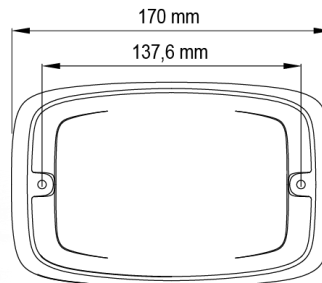

## Specificaties

Aansluiting	Open kabeleinde	Gewicht (kg)	0,38 Kg
Aantal LEDs	12	Hoogte mm	30,55 mm
Aantal flitspatronen	16	IP-graad	IPX7
Afmetingen	170 mm x 109 mm x 30,50 mm	Kleur	Blauw
Bedrijfstemperatuur	-30°C / +65°C	Kleur lens	Transparant
Bestelbaar per	1	Lengte kabel (m)	0,25 m
Bevestiging	Opbouw	Lengte mm	170 mm
Breedte mm	109 mm	Lichtbron	LED
ECE R65 Klasse 2	Ja	Synchroniseerbaar	Ja
EMC	EMC R10	Voeding	12V - 24V
EMC R10	Ja	Vorm	Rechthoekig/langwerpig/verlengd
Geleverd met	Montageboutjes, dichtingsring		