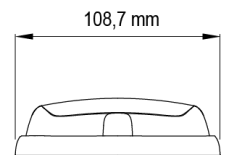

## Specificaties

Aansluiting	Open kabeleinde	Gewicht (kg)	0,38 Kg
Aantal LEDs	12	Hoogte mm	30,55 mm
Aantal flitspatronen	16	IP-graad	IPX7
Afmetingen	170 mm x 109 mm x 30,50 mm	Kleur	Blauw
Bedrijfstemperatuur	-30°C / +65°C	Kleur lens	Transparant
Bestelbaar per	1	Lengte kabel (m)	0,25 m
Bevestiging	Opbouw	Lengte mm	170 mm
Breedte mm	109 mm	Lichtbron	LED
ECE R65 Klasse 2	Ja	Synchroniseerbaar	Ja
EMC	EMC R10	Voeding	12V - 24V
EMC R10	Ja	Vorm	Rechthoekig/langwerpig/verlengd
Geleverd met	Montageboutjes, dichtingsring		