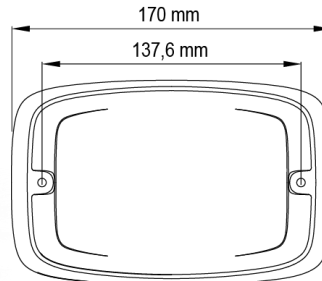

LED FLITSERS

R6-CLBL

LED Flitser | 12 LEDs | 12-24V | transparante lens | blauw

EAN: 5414184565364

Specificaties

Aansluiting	Open kabeleinde	Gewicht (kg)	0,38 Kg
Aantal LEDs	12	Hoogte mm	30,55 mm
Aantal flitspatronen	16	IP-graad	IPX7
Afmetingen	170 mm x 109 mm x 30,50 mm	Kleur	Blauw
Bedrijfstemperatuur	-30°C / +65°C	Kleur lens	Transparant
Bestelbaar per	1	Lengte kabel (m)	0,25 m
Bevestiging	Opbouw	Lengte mm	170 mm
Breedte mm	109 mm	Lichtbron	LED
ECE R65 Klasse 2	Ja	Synchroniseerbaar	Ja
EMC	EMC R10	Voeding	12V - 24V
EMC R10	Ja	Vorm	Rechthoekig/langwerpig/verlengd
Geleverd met	Montageboutjes, dichtingsring		