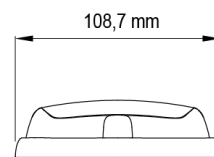

LED FLITSERS

R6-CLBL

LED Flitser | 12 LEDs | 12-24V | transparante lens | blauw

EAN: 5414184565364

Specificaties

Aansluiting	Open kabeleinde	Gewicht (kg)	0,38 Kg
Aantal LEDs	12	Hoogte mm	30,55 mm
Aantal flitspatronen	16	IP-graad	IPX7
Afmetingen	170 mm x 109 mm x 30,50 mm	Kleur	Blauw
Bedrijfstemperatuur	-30°C / +65°C	Kleur lens	Transparant
Bestelbaar per	1	Lengte kabel (m)	0,25 m
Bevestiging	Opbouw	Lengte mm	170 mm
Breedte mm	109 mm	Lichtbron	LED
ECE R65 Klasse 2	Ja	Synchroniseerbaar	Ja
EMC	EMC R10	Voeding	12V - 24V
EMC R10	Ja	Vorm	Rechthoekig/langwerpig/verlengd
Geleverd met	Montageboutjes, dichtingsring		