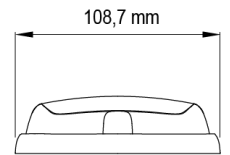

LED FLITSERS

R6-CLBL

LED Flitser | 12 LEDs | 12-24V | transparante lens | blauw

EAN: 5414184565364

Specificaties

Aansluiting	Open kabeleinde	Gewicht (kg)	0,38 Kg
Aantal LEDs	12	Hoogte mm	30,55 mm
Aantal flitspatronen	16	IP-graad	IPX7
Afmetingen	170 mm x 109 mm x 30,50 mm	Kleur	Blauw
Bedrijfstemperatuur	-30°C / +65°C	Kleur lens	Transparant
Bestelbaar per	1	Lengte kabel (m)	0,25 m
Bevestiging	Opbouw	Lengte mm	170 mm
Breedte mm	109 mm	Lichtbron	LED
ECE R65 Klasse 2	Ja	Synchroniseerbaar	Ja
EMC	EMC R10	Voeding	12V - 24V
EMC R10	Ja	Vorm	Rechthoekig/langwerpig/verlengd
Geleverd met	Montageboutjes, dichtingsring		