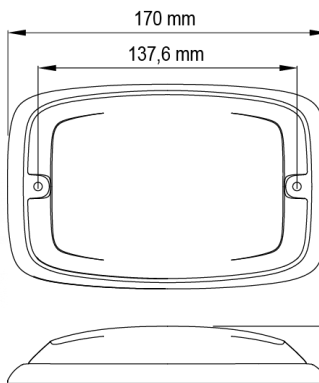

LED FLITSERS

R6-CLBL

LED Flitser | 12 LEDs | 12-24V | transparante lens | blauw

EAN: 5414184565364

Specificaties

Aansluiting	Open kabeleinde	Gewicht (kg)	0,38 Kg
Aantal LEDs	12	Hoogte mm	30,55 mm
Aantal flitspatronen	16	IP-graad	IPX7
Afmetingen	170 mm x 109 mm x 30,50 mm	Kleur	Blauw
Bedrijfstemperatuur	-30°C / +65°C	Kleur lens	Transparant
Bestelbaar per	1	Lengte kabel (m)	0,25 m
Bevestiging	Opbouw	Lengte mm	170 mm
Breedte mm	109 mm	Lichtbron	LED
ECE R65 Klasse 2	Ja	Synchroniseerbaar	Ja
EMC	EMC R10	Voeding	12V - 24V
EMC R10	Ja	Vorm	Rechthoekig/langwerpig/verlengd
Geleverd met	Montageboutjes, dichtingsring		