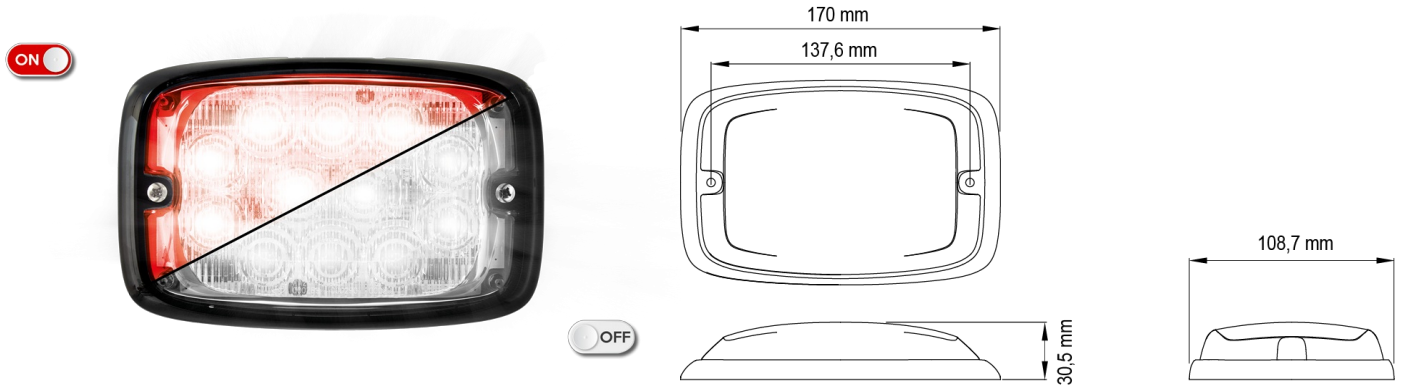

LED FLITSERS

R6-CLRO

LED Flitser | 12 LEDs | 12-24V | transparante lens | rood

EAN: 5414184565388

Specificaties

Aansluiting	Open kabeleinde	Gewicht (kg)	0,38 Kg
Aantal LEDs	12	Hoogte mm	30,55 mm
Aantal flitspatronen	16	IP-graad	IPX7
Afmetingen	170 mm x 109 mm x 30,50 mm	Kleur	Rood
Bedrijfstemperatuur	-30°C / +65°C	Kleur lens	Transparant
Bestelbaar per	1	Lengte kabel (m)	0,25 m
Bevestiging	Opbouw	Lengte mm	170 mm
Breedte mm	109 mm	Lichtbron	LED
ECE R65 Klasse 2	Ja	Synchroniseerbaar	Ja
EMC	EMC R10	Voeding	12V - 24V
EMC R10	Ja	Vorm	Rechthoekig/langwerpig/verlengd
Geleverd met	Montageboutjes, dichtingsring		