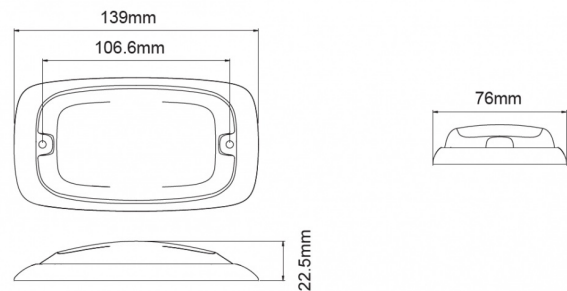

EAN: 5414184565333

Specificaties

Aansluiting	Open kabeleinde	Gewicht (kg)	0,2 Kg
Aantal LEDs	8	Hoogte mm	22,50 mm
Aantal flitspatronen	16	IP-graad	IPX7
Afmetingen	139 mm x 76 mm x 22,50 mm	Kleur	Oranje
Bedrijfstemperatuur	-30°C / +65°C	Kleur lens	Oranje
Bestelbaar per	1	Lengte kabel (m)	0,25 m
Bevestiging	Opbouw	Lengte mm	139 mm
Breedte mm	76 mm	Lichtbron	LED
ECE R65 Klasse 2	Ja	Synchroniseerbaar	Ja
EMC	EMC R10	Voeding	12V - 24V
EMC R10	Ja	Vorm	Rechthoekig/langwerpig/verlengd
Geleverd met	Montageboutjes, dichtingsring		