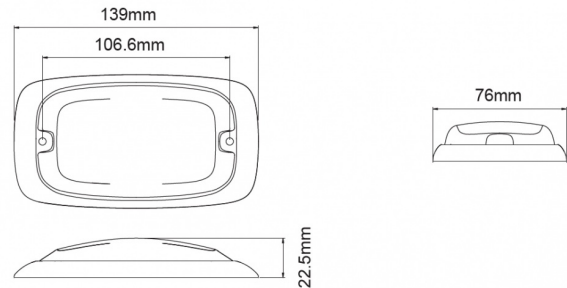

R4-BL

LED Flitser | 8 LEDs | 12-24V | blauw

EAN: 5414184565289

Specificaties

Aansluiting	Open kabeleinde	Gewicht (kg)	0,2 Kg
Aantal LEDs	8	Hoogte mm	22,50 mm
Aantal flitspatronen	16	IP-graad	IPX7
Afmetingen	139 mm x 76 mm x 22,50 mm	Kleur	Blauw
Bedrijfstemperatuur	-30°C / +65°C	Kleur lens	Blauw
Bestelbaar per	1	Lengte kabel (m)	0,25 m
Bevestiging	Opbouw	Lengte mm	139 mm
Breedte mm	76 mm	Lichtbron	LED
ECE R65 Klasse 2	Ja	Synchroniseerbaar	Ja
EMC	EMC R10	Voeding	12V - 24V
EMC R10	Ja	Vorm	Rechthoekig/langwerpig/verlengd
Geleverd met	Montageboutjes, dichtingsring		