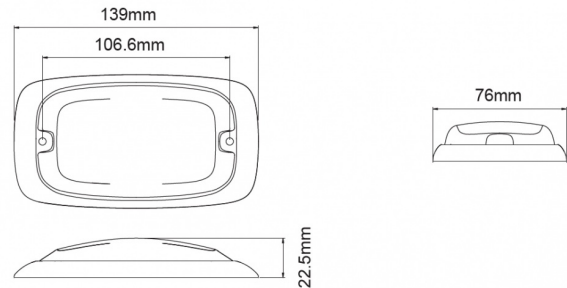

R4-BL

LED Flitser | 8 LEDs | 12-24V | blauw

EAN: 5414184565289

Specificaties

Aansluiting	Open kabeleinde	Gewicht (kg)	0,2 Kg
Aantal LEDs	8	Hoogte mm	22,50 mm
Aantal flitspatronen	16	IP-graad	IPX7
Afmetingen	139 mm x 76 mm x 22,50 mm	Kleur	Blauw
Bedrijfstemperatuur	-30°C / +65°C	Kleur lens	Blauw
Bestelbaar per	1	Lengte kabel (m)	0,25 m
Bevestiging	Opbouw	Lengte mm	139 mm
Breedte mm	76 mm	Lichtbron	LED
ECE R65 Klasse 2	Ja	Synchroniseerbaar	Ja
EMC	EMC R10	Voeding	12V - 24V
EMC R10	Ja	Vorm	Rechthoekig/langwerpig/verlengd
Geleverd met	Montageboutjes, dichtingsring