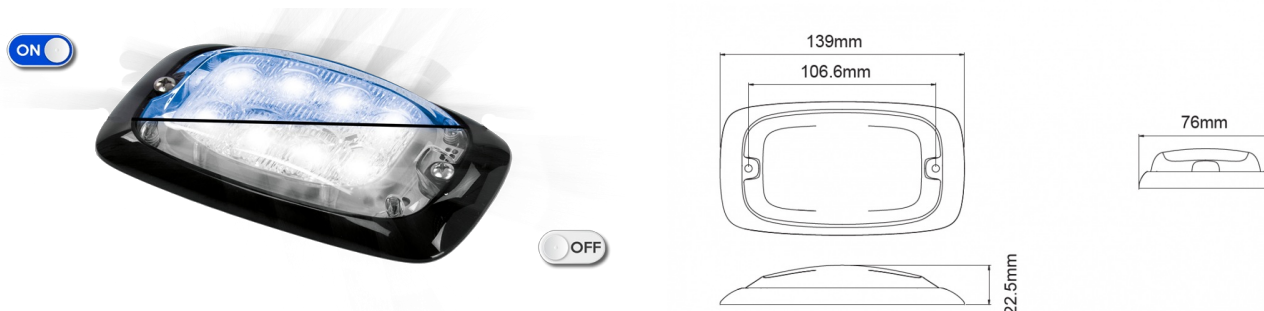

LED FLITSERS

R4-CLBL

LED Flitser | 8 LEDs | 12-24V | transparante lens | blauw

EAN: 5414184565296

Specificaties

Aansluiting	Open kabeleinde	Gewicht (kg)	0,2 Kg
Aantal LEDs	8	Hoogte mm	22,50 mm
Aantal flitspatronen	16	IP-graad	IPX7
Afmetingen	139 mm x 76 mm x 22,50 mm	Kleur	Blauw
Bedrijfstemperatuur	-30°C / +65°C	Kleur lens	Transparant
Bestelbaar per	1	Lengte kabel (m)	0,25 m
Bevestiging	Opbouw	Lengte mm	139 mm
Breedte mm	76 mm	Lichtbron	LED
ECE R65 Klasse 2	Ja	Synchroniseerbaar	Ja
EMC	EMC R10	Voeding	12V - 24V
EMC R10	Ja	Vorm	Rechthoekig/langwerpig/verlengd
Geleverd met	Montageboutjes, dichtingsring		