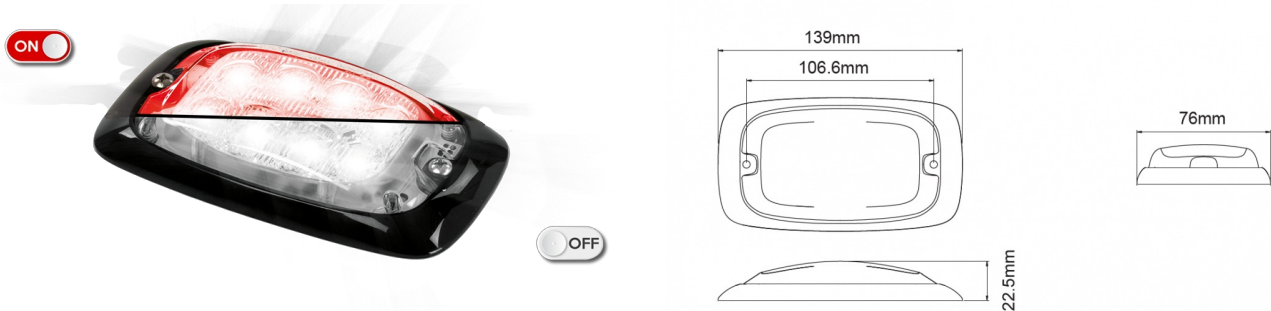

# LED FLITSERS

R4-CLRO

LED Flitser | 8 LEDs | 12-24V | transparante lens | rood

EAN: 5414184565319

## Specificaties

|                      |                               |                   |                                 |
|----------------------|-------------------------------|-------------------|---------------------------------|
| Aansluiting          | Open kabeleinde               | Gewicht (kg)      | 0,2 Kg                          |
| Aantal LEDs          | 8                             | Hoogte mm         | 22,50 mm                        |
| Aantal flitspatronen | 16                            | IP-graad          | IPX7                            |
| Afmetingen           | 139 mm x 76 mm x 22,50 mm     | Kleur             | Rood                            |
| Bedrijfstemperatuur  | -30°C / +65°C                 | Kleur lens        | Transparant                     |
| Bestelbaar per       | 1                             | Lengte kabel (m)  | 0,25 m                          |
| Bevestiging          | Opbouw                        | Lengte mm         | 139 mm                          |
| Breedte mm           | 76 mm                         | Lichtbron         | LED                             |
| ECE R65 Klasse 2     | Ja                            | Synchroniseerbaar | Ja                              |
| EMC                  | EMC R10                       | Voeding           | 12V - 24V                       |
| EMC R10              | Ja                            | Vorm              | Rechthoekig/langwerpig/verlengd |
| Geleverd met         | Montageboutjes, dichtingsring |                   |                                 |