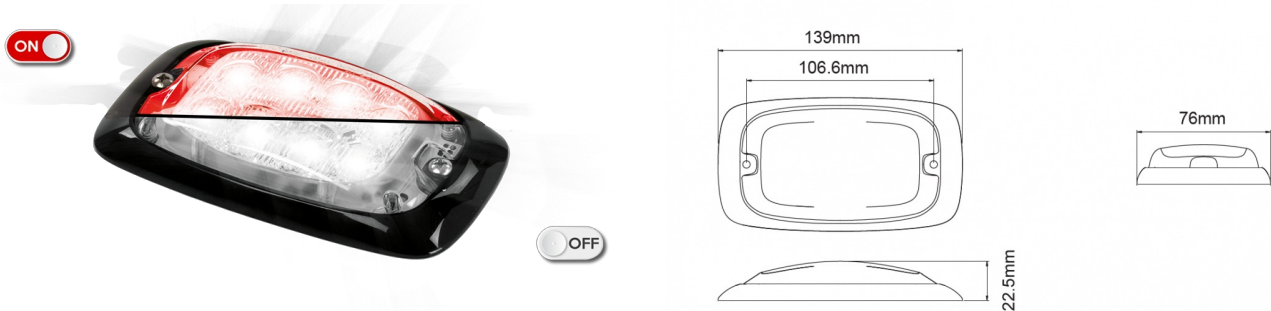

# LED FLITSERS

R4-CLRO

LED Flitser | 8 LEDs | 12-24V | transparante lens | rood

EAN: 5414184565319

## Specificaties

Aansluiting	Open kabeleinde	Gewicht (kg)	0,2 Kg
Aantal LEDs	8	Hoogte mm	22,50 mm
Aantal flitspatronen	16	IP-graad	IPX7
Afmetingen	139 mm x 76 mm x 22,50 mm	Kleur	Rood
Bedrijfstemperatuur	-30°C / +65°C	Kleur lens	Transparant
Bestelbaar per	1	Lengte kabel (m)	0,25 m
Bevestiging	Opbouw	Lengte mm	139 mm
Breedte mm	76 mm	Lichtbron	LED
ECE R65 Klasse 2	Ja	Synchroniseerbaar	Ja
EMC	EMC R10	Voeding	12V - 24V
EMC R10	Ja	Vorm	Rechthoekig/langwerpig/verlengd
Geleverd met	Montageboutjes, dichtingsring		