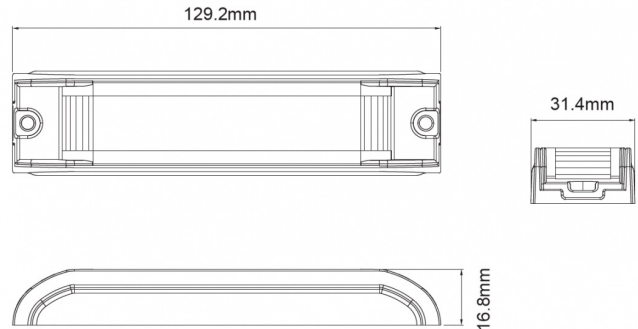

LED FLITSERS

ID6-OR

LED Flitser | 6 LEDs | 12-24V | oranje LEDs

EAN: 5414184019928

Specificaties

Aansluiting	Open kabeleinde	Geleverd met	Montageboutjes, dichtingsring
Aantal LEDs	6	Gewicht (kg)	0,125 Kg
Aantal flitspatronen	15	Hoogte mm	17 mm
Afmetingen	129 mm x 31 mm x 17 mm	IP-graad	IP67
Bedrijfstemperatuur	-30°C / +65°C	Kleur	Oranje
Bestelbaar per	1	Kleur lens	Transparant
Bevestiging	Opbouw	Lengte kabel (m)	0,25 m
Breedte mm	31 mm	Lengte mm	129 mm
ECE R65 Klasse 1	Ja	Lichtbron	LED
EMC	EMC R10	Synchroniseerbaar	Ja
EMC R10	Ja	Voeding	12V - 24V
Eigenschappen	Openingshoek van 180° dmv 'wrap around optic'	Vorm	Rechthoekig/langwerpig/verlengd