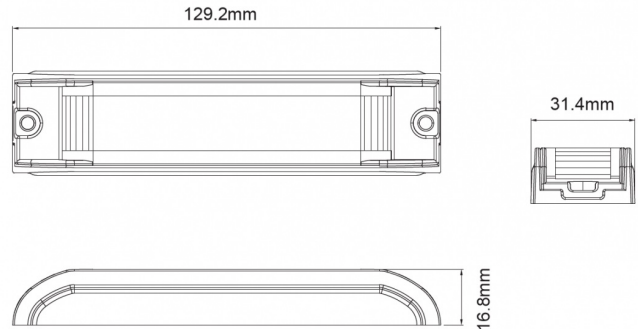

## Specificaties

Aansluiting	Open kabeleinde	Geleverd met	Montageboutjes, dichtingsring
Aantal LEDs	6	Gewicht (kg)	0,125 Kg
Aantal flitspatronen	15	Hoogte mm	17 mm
Afmetingen	129 mm x 31 mm x 17 mm	IP-graad	IP67
Bedrijfstemperatuur	-30°C / +65°C	Kleur	Blauw
Bestelbaar per	1	Kleur lens	Transparant
Bevestiging	Opbouw	Lengte kabel (m)	0,25 m
Breedte mm	31 mm	Lengte mm	129 mm
ECE R65 Klasse 1	Ja	Lichtbron	LED
EMC	EMC R10	Synchroniseerbaar	Ja
EMC R10	Ja	Voeding	12V - 24V
Eigenschappen	Openingshoek van 180° dmv 'wrap around optic'	Vorm	Rechthoekig/langwerpig/verlengd