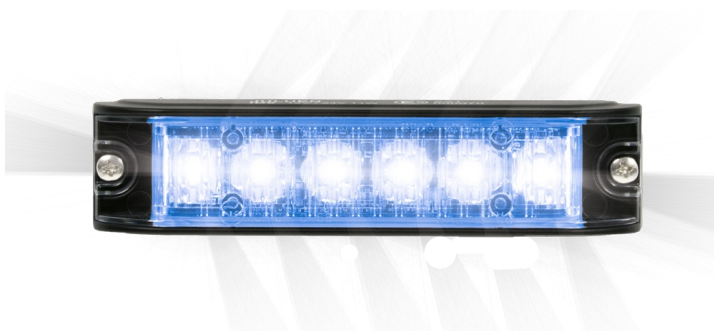

# LED FLITSERS

ID6-BL

LED Flitser | 6 LEDs | 12-24V | blauwe LEDs

EAN: 5414184019911

## Specificaties

Aansluiting	Open kabeleinde	Geleverd met	Montageboutjes, dichtingsring
Aantal LEDs	6	Gewicht (kg)	0,125 Kg
Aantal flitspatronen	15	Hoogte mm	17 mm
Afmetingen	129 mm x 31 mm x 17 mm	IP-graad	IP67
Bedrijfstemperatuur	-30°C / +65°C	Kleur	Blauw
Bestelbaar per	1	Kleur lens	Transparant
Bevestiging	Opbouw	Lengte kabel (m)	0,25 m
Breedte mm	31 mm	Lengte mm	129 mm
ECE R65 Klasse 1	Ja	Lichtbron	LED
EMC	EMC R10	Synchroniseerbaar	Ja
EMC R10	Ja	Voeding	12V - 24V
Eigenschappen	Openingshoek van 180° dmv 'wrap around optic'	Vorm	Rechthoekig/langwerpig/verlengd