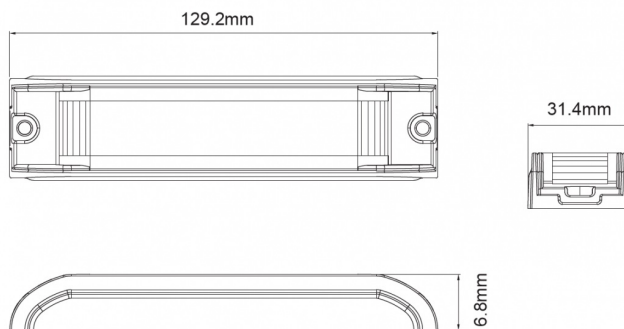

## Specificaties

Aansluiting	Open kabeleinde	Geleverd met	Montageboutjes, dichtingsring
Aantal LEDs	6	Gewicht (kg)	0,125 Kg
Aantal flitspatronen	15	Hoogte mm	17 mm
Afmetingen	129 mm x 31 mm x 17 mm	IP-graad	IP67
Bedrijfstemperatuur	-30°C / +65°C	Kleur	Blauw
Bestelbaar per	1	Kleur lens	Transparant
Bevestiging	Opbouw	Lengte kabel (m)	0,25 m
Breedte mm	31 mm	Lengte mm	129 mm
ECE R65 Klasse 1	Ja	Lichtbron	LED
EMC	EMC R10	Synchroniseerbaar	Ja
EMC R10	Ja	Voeding	12V - 24V
Eigenschappen	Openingshoek van 180° dmv 'wrap around optic'	Vorm	Rechthoekig/langwerpig/verlengd