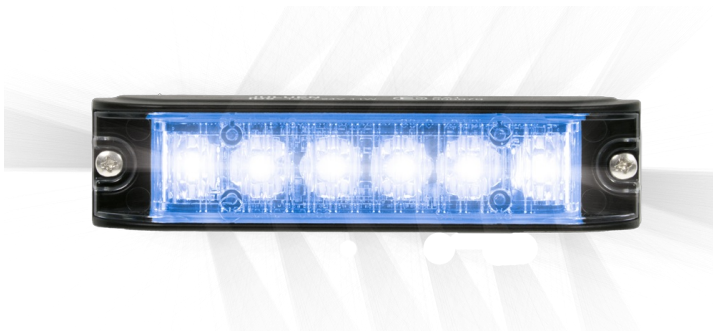

# LED FLITSERS

ID6-BL

LED Flitser | 6 LEDs | 12-24V | blauwe LEDs

EAN: 5414184019911

## Specificaties

Aansluiting	Open kabeleinde	Geleverd met	Montageboutjes, dichtingsring
Aantal LEDs	6	Gewicht (kg)	0,125 Kg
Aantal flitspatronen	15	Hoogte mm	17 mm
Afmetingen	129 mm x 31 mm x 17 mm	IP-graad	IP67
Bedrijfstemperatuur	-30°C / +65°C	Kleur	Blauw
Bestelbaar per	1	Kleur lens	Transparant
Bevestiging	Opbouw	Lengte kabel (m)	0,25 m
Breedte mm	31 mm	Lengte mm	129 mm
ECE R65 Klasse 1	Ja	Lichtbron	LED
EMC	EMC R10	Synchroniseerbaar	Ja
EMC R10	Ja	Voeding	12V - 24V
Eigenschappen	Openingshoek van 180° dmv 'wrap around optic'	Vorm	Rechthoekig/langwerpig/verlengd