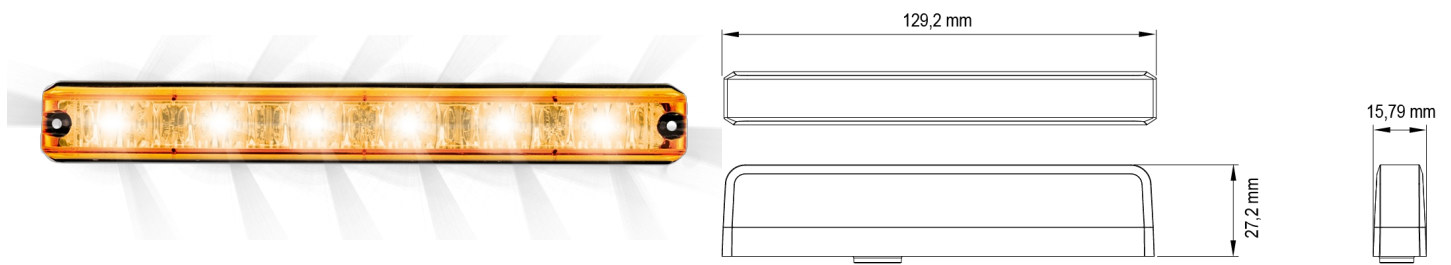

EAN: 5414184019829

Specificaties

Aansluiting	Open kabeleinde	IP-graad	IPX8
Aantal LEDs	6	Kleur	Oranje
Aantal flitspatronen	23	Kleur lens	Transparant
Afmetingen	129 mm x 27 mm x 16 mm	Lengte kabel (m)	0,25 m
Bedrijfstemperatuur	-30°C / +65°C	Lichtbron	LED
Bestelbaar per	1	Reeks	ES EDGE SABER
Bevestiging	Opbouw	Synchroniseerbaar	Ja
ECE R65 Klasse 1	Ja	Voeding	12V - 24V
EMC	EMC R10	Vorm	Rechthoekig/langwerpig/verlengd
EMC R10	Ja		
Geleverd met	Montageboutjes, 2 soorten montagesteuntjes		
Gewicht (kg)	0,13 Kg		