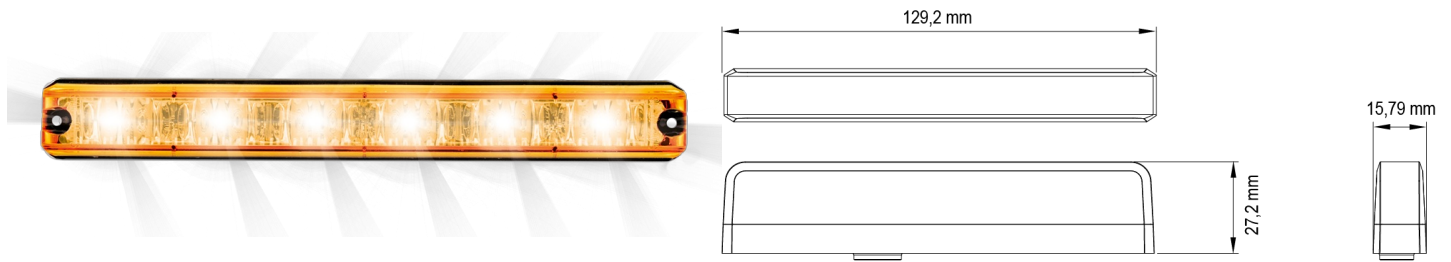

# LED FLITSERS

ES6-OR

LED Flitser | 6 LEDs | 12-24V | oranje

EAN: 5414184019829

## Specificaties

Aansluiting	Open kabeleinde	Geleverd met	Montageboutjes, 2 soorten montagesteuntjes
Aantal LEDs	6	Gewicht (kg)	0,13 Kg
Aantal flitspatronen	23	IP-graad	IPX8
Afmetingen	129 mm x 27 mm x 16 mm	Kleur	Oranje
Bedrijfstemperatuur	-30°C / +65°C	Kleur lens	Transparant
Bestelbaar per	1	Lengte kabel (m)	0,25 m
Bevestiging	Verschillende bevestigingsmogelijkheden	Lichtbron	LED
ECE R65 Klasse 1	Ja	Synchroniseerbaar	Ja
EMC	EMC R10	Voeding	12V - 24V
EMC R10	Ja	Vorm	Rechthoekig/langwerpig/verlengd