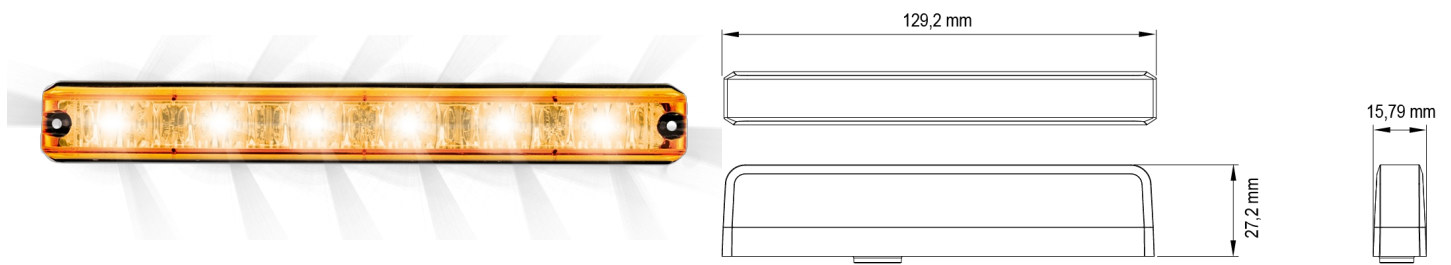

## Specificaties

Aansluiting	Open kabeleinde	Geleverd met	Montageboutjes, 2 soorten montagesteuntjes
Aantal LEDs	6	Gewicht (kg)	0,13 Kg
Aantal flitspatronen	23	IP-graad	IPX8
Afmetingen	129 mm x 27 mm x 16 mm	Kleur	Oranje
Bedrijfstemperatuur	-30°C / +65°C	Kleur lens	Transparant
Bestelbaar per	1	Lengte kabel (m)	0,25 m
Bevestiging	Verschillende bevestigingsmogelijkheden	Lichtbron	LED
ECE R65 Klasse 1	Ja	Synchroniseerbaar	Ja
EMC	EMC R10	Voeding	12V - 24V
EMC R10	Ja	Vorm	Rechthoekig/langwerpig/verlengd