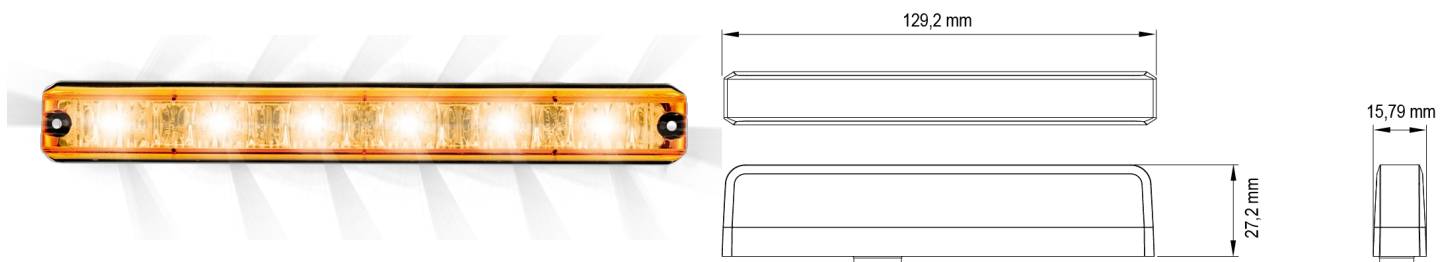

EAN: 5414184019829

Specificaties

Aansluiting	Open kabeleinde	Geleverd met	Montageboutjes, 2 soorten montagesteuntjes
Aantal LEDs	6	Gewicht (kg)	0,13 Kg
Aantal flitspatronen	23	IP-graad	IPX8
Afmetingen	129 mm x 27 mm x 16 mm	Kleur	Oranje
Bedrijfstemperatuur	-30°C / +65°C	Kleur lens	Transparant
Bestelbaar per	1	Lengte kabel (m)	0,25 m
Bevestiging	Verschillende bevestigingsmogelijkheden	Lichtbron	LED
ECE R65 Klasse 1	Ja	Synchroniseerbaar	Ja
EMC	EMC R10	Voeding	12V - 24V
EMC R10	Ja	Vorm	Rechthoekig/langwerpig/verlengd