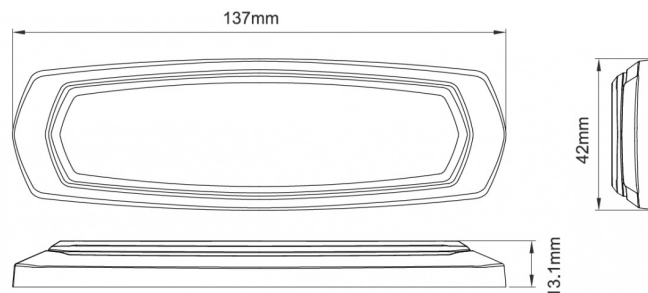

LED FLITSERS

SM12-O/B

LED Flitser | 12 LEDs | 12-24V | oranje/blauw

EAN: 5414184565449

Specificaties

Aansluiting	Open kabeleinde	Hoogte mm	13 mm
Aantal LEDs	12	IP-graad	IPX7
Aantal flitspatronen	28	Kleur	Oranje/blauw
Afmetingen	137 mm x 42 mm x 13 mm	Kleur lens	Transparant
Bedrijfstemperatuur	-30°C / +65°C	Lengte kabel (m)	0,21 m
Bestelbaar per	1	Lengte mm	137 mm
Bevestiging	Opbouw	Lichtbron	LED
Breedte mm	42 mm	Synchroniseerbaar	Ja
CISPR 25	12V : CISPR 25 Class 5 - 24V : CISPR 25 Class 4	Voeding	12V - 24V
ECE R65 Klasse 2	Ja	Vorm	Rechthoekig/langwerpig/verlengd
EMC	EMC R10		
EMC R10	Ja		
Geleverd met	Montageboutjes		
Gewicht (kg)	0,14 Kg		