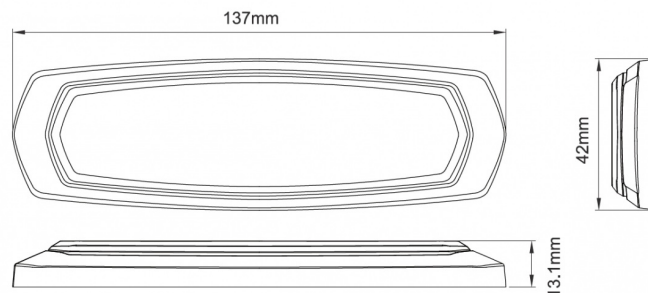

## Specificaties

Aansluiting	Open kabeleinde	Hoogte mm	13 mm
Aantal LEDs	12	IP-graad	IPX7
Aantal flitspatronen	28	Kleur	Oranje/blauw
Afmetingen	137 mm x 42 mm x 13 mm	Kleur lens	Transparant
Bedrijfstemperatuur	-30°C / +65°C	Lengte kabel (m)	0,21 m
Bestelbaar per	1	Lengte mm	137 mm
Bevestiging	Opbouw	Lichtbron	LED
Breedte mm	42 mm	Synchroniseerbaar	Ja
CISPR 25	12V : CISPR 25 Class 5 - 24V : CISPR 25 Class 4	Voeding	12V - 24V
ECE R65 Klasse 2	Ja	Vorm	Rechthoekig/langwerpig/verlengd
EMC	EMC R10		
EMC R10	Ja		
Geleverd met	Montageboutjes		
Gewicht (kg)	0,14 Kg		