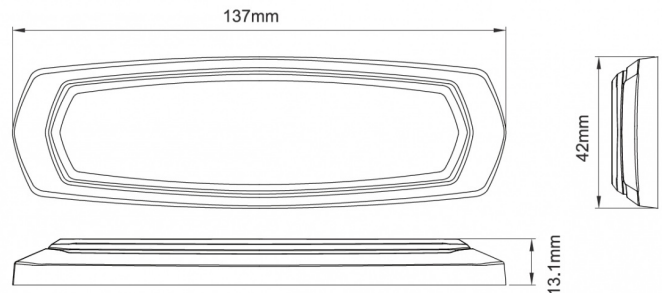

LED FLITSERS

SM12-O/B

LED Flitser | 12 LEDs | 12-24V | oranje/blauw

EAN: 5414184565449

Specificaties

Aansluiting	Open kabeleinde	Hoogte mm	13 mm
Aantal LEDs	12	IP-graad	IPX7
Aantal flitspatronen	28	Kleur	Oranje/blauw
Afmetingen	137 mm x 42 mm x 13 mm	Kleur lens	Transparant
Bedrijfstemperatuur	-30°C / +65°C	Lengte kabel (m)	0,21 m
Bestelbaar per	1	Lengte mm	137 mm
Bevestiging	Opbouw	Lichtbron	LED
Breedte mm	42 mm	Synchroniseerbaar	Ja
CISPR 25	12V : CISPR 25 Class 5 - 24V : CISPR 25 Class 4	Voeding	12V - 24V
ECE R65 Klasse 2	Ja	Vorm	Rechthoekig/langwerpig/verlengd
EMC	EMC R10		
EMC R10	Ja		
Geleverd met	Montageboutjes		
Gewicht (kg)	0,14 Kg