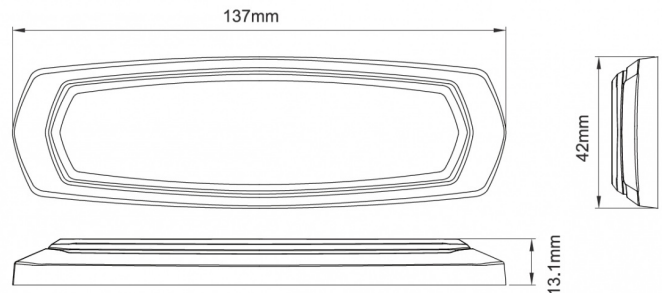

LED FLITSERS

SM12-O/B

LED Flitser | 12 LEDs | 12-24V | oranje/blauw

EAN: 5414184565449

Specificaties

Aansluiting	Open kabeleinde	Hoogte mm	13 mm
Aantal LEDs	12	IP-graad	IPX7
Aantal flitspatronen	28	Kleur	Oranje/blauw
Afmetingen	137 mm x 42 mm x 13 mm	Kleur lens	Transparant
Bedrijfstemperatuur	-30°C / +65°C	Lengte kabel (m)	0,21 m
Bestelbaar per	1	Lengte mm	137 mm
Bevestiging	Opbouw	Lichtbron	LED
Breedte mm	42 mm	Synchroniseerbaar	Ja
CISPR 25	12V : CISPR 25 Class 5 - 24V : CISPR 25 Class 4	Voeding	12V - 24V
ECE R65 Klasse 2	Ja	Vorm	Rechthoekig/langwerpig/verlengd
EMC	EMC R10		
EMC R10	Ja		
Geleverd met	Montageboutjes		
Gewicht (kg)	0,14 Kg		