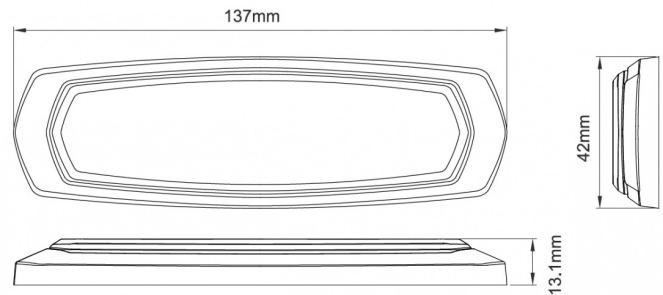

## Specificaties

Aansluiting	Open kabeleinde	Hoogte mm	13 mm
Aantal LEDs	12	IP-graad	IPX7
Aantal flitspatronen	28	Kleur	Blauw/wit
Afmetingen	137 mm x 42 mm x 13 mm	Kleur lens	Transparant
Bedrijfstemperatuur	-30°C / +65°C	Lengte kabel (m)	0,21 m
Bestelbaar per	1	Lengte mm	137 mm
Bevestiging	Opbouw	Lichtbron	LED
Breedte mm	42 mm	Synchroniseerbaar	Ja
CISPR 25	12V : CISPR 25 Class 5 - 24V : CISPR 25 Class 4	Voeding	12V - 24V
ECE R65 Klasse 2	Ja	Vorm	Rechthoekig/langwerpig/verlengd
EMC	EMC R10		
EMC R10	Ja		
Geleverd met	Montageboutjes		
Gewicht (kg)	0,14 Kg		