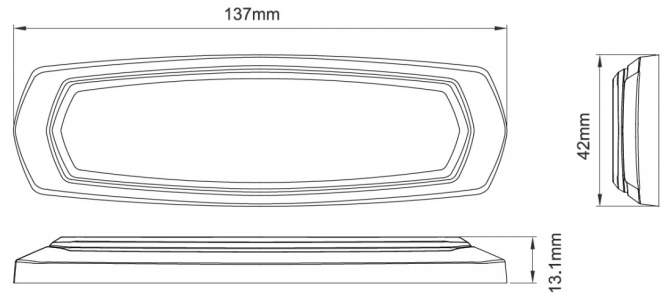

## Specificaties

Aansluiting	Open kabeleinde	Hoogte mm	13 mm
Aantal LEDs	12	IP-graad	IPX7
Aantal flitspatronen	28	Kleur	Blauw/wit
Afmetingen	137 mm x 42 mm x 13 mm	Kleur lens	Transparant
Bedrijfstemperatuur	-30°C / +65°C	Lengte kabel (m)	0,21 m
Bestelbaar per	1	Lengte mm	137 mm
Bevestiging	Opbouw	Lichtbron	LED
Breedte mm	42 mm	Synchroniseerbaar	Ja
CISPR 25	12V : CISPR 25 Class 5 - 24V : CISPR 25 Class 4	Voeding	12V - 24V
ECE R65 Klasse 2	Ja	Vorm	Rechthoekig/langwerpig/verlengd
EMC	EMC R10		
EMC R10	Ja		
Geleverd met	Montageboutjes		
Gewicht (kg)	0,14 Kg		