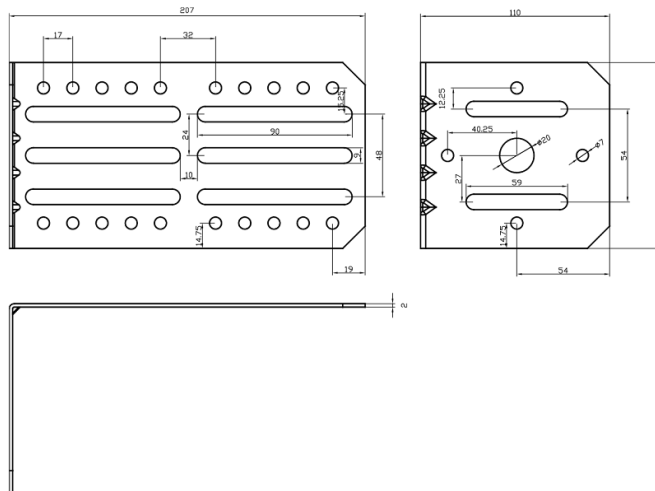

1440-SUP

Multifunctionele beugel inox

EAN: 5414184000971

Specificaties

Bestelbaar per	1
Gewicht (kg)	0,4 Kg
Materiaal	Inox
Typisch geschikt voor	Verschillende breedtelichten en multifunctioneel

Verpakking	Bulk
------------	------