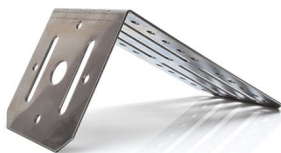

1440-SUP

Multifunctionele beugel inox

EAN: 5414184000971

Specificaties

Bestelbaar per	1
Gewicht (kg)	0,4 Kg
Materiaal	Inox
Typisch geschikt voor	Verschillende breedtelichten en multifunctioneel

Verpakking	Bulk
------------	------