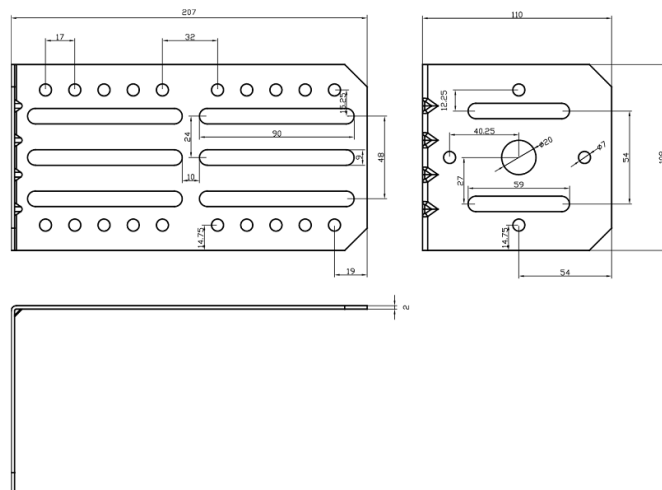

## Multifunctionele beugel inox

EAN: 5414184000971

### Specificaties

Bestelbaar per	1
Gewicht (kg)	0,4 Kg
Materiaal	Inox
Typisch geschikt voor	Verschillende breedtelichten en multifunctioneel

Verpakking	Bulk
------------	------