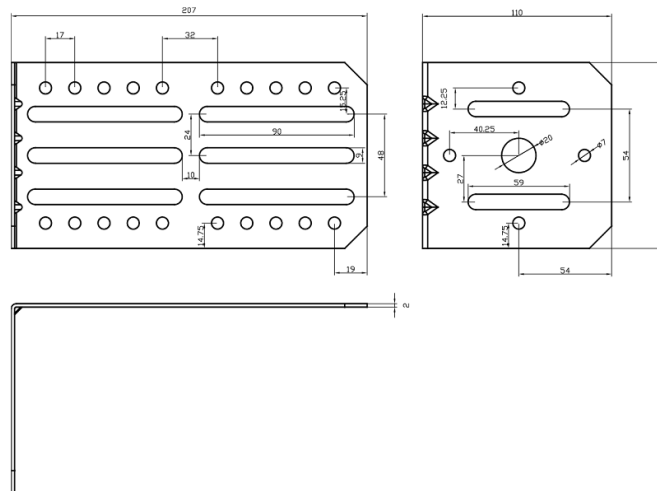

1440-SUP

Multifunctionele beugel inox

EAN: 5414184000971

Specificaties

Bestelbaar per	1
Gewicht (kg)	0,4 Kg
Materiaal	Inox
Typisch geschikt voor	Verschillende breedtelichten en multifunctioneel

Verpakking	Bulk
------------	------