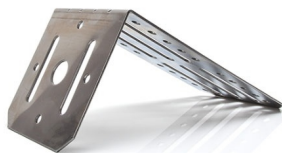

## Multifunctionele beugel inox

EAN: 5414184000971

### Specificaties

Bestelbaar per	1
Gewicht (kg)	0,4 Kg
Materiaal	Inox
Typisch geschikt voor	Verschillende breedtelichten en multifunctioneel

Verpakking	Bulk
------------	------