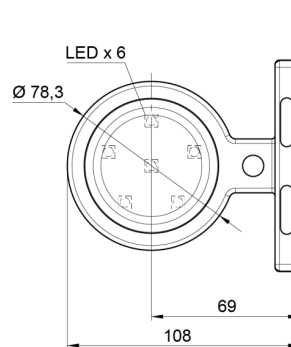

# MARKEERVERLICHTING

MAVERICKI-  
OR/OR

LED markeerverlichting | links+rechts | 12-24V |  
oranje/oranje

EAN: 5414184000803

## Specificaties

Aansluiting	Open kabeleinde	Gewicht (kg)	0,23 Kg
Afmetingen	98 mm x 79 mm x 108 mm	IP-graad	IP66+IP68
Bedrijfstemperatuur	-30°C / +65°C	Kleur	Oranje/oranje
Bestelbaar per	1	Kleur lens	Oranje
Bevestiging	Opbouw	Lichtbron	LED
Diameter mm	78 mm	Materiaal	Rubber
EMC	EMC R10	Montagezijde	Zijkant
EMC R10	Ja	Verpakking	POS verpakking
Eigenschappen	Compatibel met Gylle lichten	Voeding	12V - 24V
Functies	Breedteverlichting 2 functies		