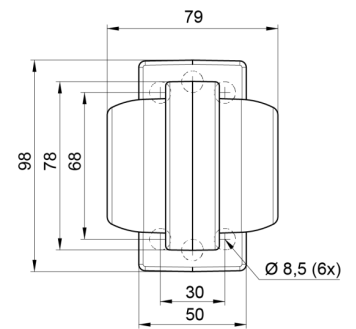

## Specificaties

Aansluiting	Open kabeleinde	Gewicht (kg)	0,23 Kg
Afmetingen	98 mm x 79 mm x 108 mm	IP-graad	IP66+IP68
Bedrijfstemperatuur	-30°C / +65°C	Kleur	Oranje/oranje
Bestelbaar per	1	Kleur lens	Oranje
Bevestiging	Opbouw	Lichtbron	LED
Diameter mm	78 mm	Materiaal	Rubber
EMC	EMC R10	Montagezijde	Zijkant
EMC R10	Ja	Verpakking	POS verpakking
Eigenschappen	Compatibel met Gylle lichten	Voeding	12V - 24V
Functies	Breedteverlichting 2 functies		