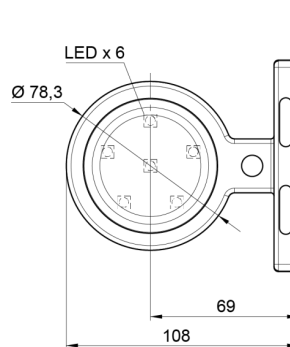

# MARKEERVERLICHTING

MAVERICKI-  
OR/OR

LED markeerverlichting | links+rechts | 12-24V |  
oranje/oranje

EAN: 5414184000803

## Specificaties

Aansluiting	Open kabeleinde	Gewicht (kg)	0,23 Kg
Afmetingen	98 mm x 79 mm x 108 mm	IP-graad	IP66+IP68
Bedrijfstemperatuur	-30°C / +65°C	Kleur	Oranje/oranje
Bestelbaar per	1	Kleur lens	Oranje
Bevestiging	Opbouw	Lichtbron	LED
Diameter mm	78 mm	Materiaal	Rubber
EMC	EMC R10	Montagezijde	Zijkant
EMC R10	Ja	Verpakking	POS verpakking
Eigenschappen	Compatibel met Gylle lichten	Voeding	12V - 24V
Functies	Breedteverlichting 2 functies		