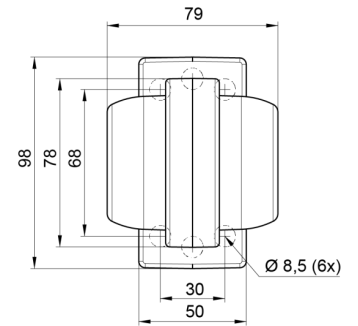

MARKEERVERLICHTING

MAVERICKI-
OR/OR

LED markeerverlichting | links+rechts | 12-24V |
oranje/oranje

EAN: 5414184000803

Specificaties

Aansluiting	Open kabeleinde	Gewicht (kg)	0,23 Kg
Afmetingen	98 mm x 79 mm x 108 mm	IP-graad	IP66+IP68
Bedrijfstemperatuur	-30°C / +65°C	Kleur	Oranje/oranje
Bestelbaar per	1	Kleur lens	Oranje
Bevestiging	Opbouw	Lichtbron	LED
Diameter mm	78 mm	Materiaal	Rubber
EMC	EMC R10	Montagezijde	Zijkant
EMC R10	Ja	Verpakking	POS verpakking
Eigenschappen	Compatibel met Gylle lichten	Voeding	12V - 24V
Functies	Breedteverlichting 2 functies		