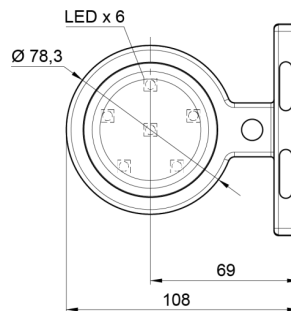

MARKEERVERLICHTING

MAVERICKI-
OR/RO

LED markeerverlichting | links+rechts | 12-24V |
oranje/rood

EAN: 5414184000810

Specificaties

Aansluiting	Open kabeleinde	Gewicht (kg)	0,23 Kg
Afmetingen	98 mm x 79 mm x 108 mm	IP-graad	IP66+IP68
Bedrijfstemperatuur	-30°C / +65°C	Kleur	Oranje/rood
Bestelbaar per	1	Kleur lens	Oranje/rood
Bevestiging	Opbouw	Lichtbron	LED
Diameter mm	78 mm	Materiaal	Rubber
EMC	EMC R10	Montagezijde	Zijkant
EMC R10	Ja	Verpakking	POS verpakking
Eigenschappen	Compatibel met Gylle lichten	Voeding	12V - 24V
Functies	Breedteverlichting 2 functies		