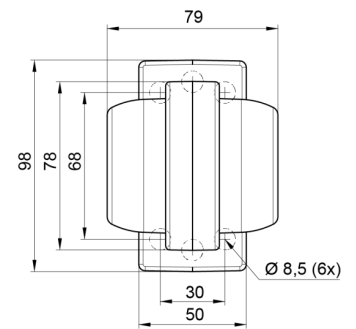

MARKEERVERLICHTING

MAVERICKI-
OR/RO

LED markeerverlichting | links+rechts | 12-24V |
oranje/rood

EAN: 5414184000810

Specificaties

Aansluiting	Open kabeleinde	Gewicht (kg)	0,23 Kg
Afmetingen	98 mm x 79 mm x 108 mm	IP-graad	IP66+IP68
Bedrijfstemperatuur	-30°C / +65°C	Kleur	Oranje/rood
Bestelbaar per	1	Kleur lens	Oranje/rood
Bevestiging	Opbouw	Lichtbron	LED
Diameter mm	78 mm	Materiaal	Rubber
EMC	EMC R10	Montagezijde	Zijkant
EMC R10	Ja	Verpakking	POS verpakking
Eigenschappen	Compatibel met Gylle lichten	Voeding	12V - 24V
Functies	Breedteverlichting 2 functies		