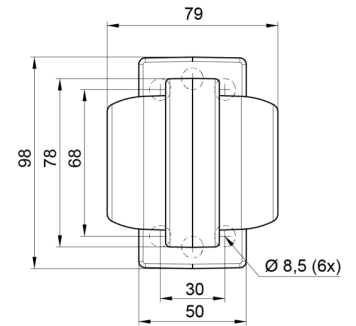

MARKEERVERLICHTING

MAVERICKI-
OR/RO

LED markeerverlichting | links+rechts | 12-24V |
oranje/rood

EAN: 5414184000810

Specificaties

Aansluiting	Open kabeleinde	Gewicht (kg)	0,23 Kg
Afmetingen	98 mm x 79 mm x 108 mm	IP-graad	IP66+IP68
Bedrijfstemperatuur	-30°C / +65°C	Kleur	Oranje/rood
Bestelbaar per	1	Kleur lens	Oranje/rood
Bevestiging	Opbouw	Lichtbron	LED
Diameter mm	78 mm	Materiaal	Rubber
EMC	EMC R10	Montagezijde	Zijkant
EMC R10	Ja	Verpakking	POS verpakking
Eigenschappen	Compatibel met Gylle lichten	Voeding	12V - 24V
Functies	Breedteverlichting 2 functies		