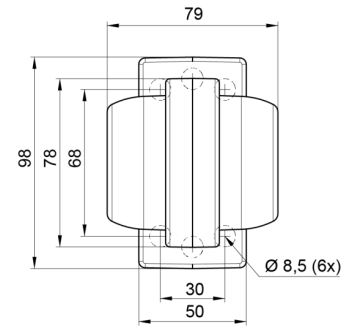

# MARKEERVERLICHTING

MAVERICKI-  
OR/RO

LED markeerverlichting | links+rechts | 12-24V |  
oranje/rood

EAN: 5414184000810

## Specificaties

Aansluiting	Open kabeleinde	Gewicht (kg)	0,23 Kg
Afmetingen	98 mm x 79 mm x 108 mm	IP-graad	IP66+IP68
Bedrijfstemperatuur	-30°C / +65°C	Kleur	Oranje/rood
Bestelbaar per	1	Kleur lens	Oranje/rood
Bevestiging	Opbouw	Lichtbron	LED
Diameter mm	78 mm	Materiaal	Rubber
EMC	EMC R10	Montagezijde	Zijkant
EMC R10	Ja	Verpakking	POS verpakking
Eigenschappen	Compatibel met Gylle lichten	Voeding	12V - 24V
Functies	Breedteverlichting 2 functies		