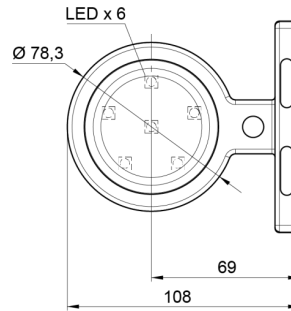

MARKEERVERLICHTING

MAVERICKI-
OR/RO

LED markeerverlichting | links+rechts | 12-24V |
oranje/rood

EAN: 5414184000810

Specificaties

Aansluiting	Open kabeleinde	Gewicht (kg)	0,23 Kg
Afmetingen	98 mm x 79 mm x 108 mm	IP-graad	IP66+IP68
Bedrijfstemperatuur	-30°C / +65°C	Kleur	Oranje/rood
Bestelbaar per	1	Kleur lens	Oranje/rood
Bevestiging	Opbouw	Lichtbron	LED
Diameter mm	78 mm	Materiaal	Rubber
EMC	EMC R10	Montagezijde	Zijkant
EMC R10	Ja	Verpakking	POS verpakking
Eigenschappen	Compatibel met Gylle lichten	Voeding	12V - 24V
Functies	Breedteverlichting 2 functies		