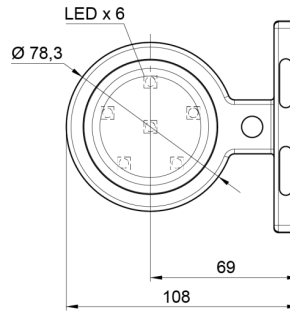

MARKEERVERLICHTING

MAVERICKI-
OR/RO

LED markeerverlichting | links+rechts | 12-24V |
oranje/rood

EAN: 5414184000810

Specificaties

Aansluiting	Open kabeleinde	Gewicht (kg)	0,23 Kg
Afmetingen	98 mm x 79 mm x 108 mm	IP-graad	IP66+IP68
Bedrijfstemperatuur	-30°C / +65°C	Kleur	Oranje/rood
Bestelbaar per	1	Kleur lens	Oranje/rood
Bevestiging	Opbouw	Lichtbron	LED
Diameter mm	78 mm	Materiaal	Rubber
EMC	EMC R10	Montagezijde	Zijkant
EMC R10	Ja	Verpakking	POS verpakking
Eigenschappen	Compatibel met Gylle lichten	Voeding	12V - 24V
Functies	Breedteverlichting 2 functies		