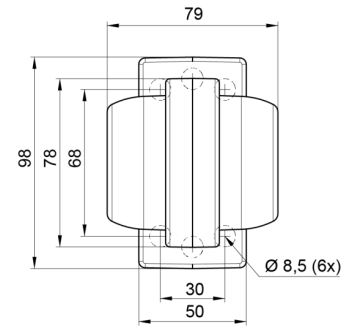

MARKEERVERLICHTING

MAVERICKI-
OR/RO

LED markeerverlichting | links+rechts | 12-24V |
oranje/rood

EAN: 5414184000810

Specificaties

Aansluiting	Open kabeleinde	Gewicht (kg)	0,23 Kg
Afmetingen	98 mm x 79 mm x 108 mm	IP-graad	IP66+IP68
Bedrijfstemperatuur	-30°C / +65°C	Kleur	Oranje/rood
Bestelbaar per	1	Kleur lens	Oranje/rood
Bevestiging	Opbouw	Lichtbron	LED
Diameter mm	78 mm	Materiaal	Rubber
EMC	EMC R10	Montagezijde	Zijkant
EMC R10	Ja	Verpakking	POS verpakking
Eigenschappen	Compatibel met Gylle lichten	Voeding	12V - 24V
Functies	Breedteverlichting 2 functies		