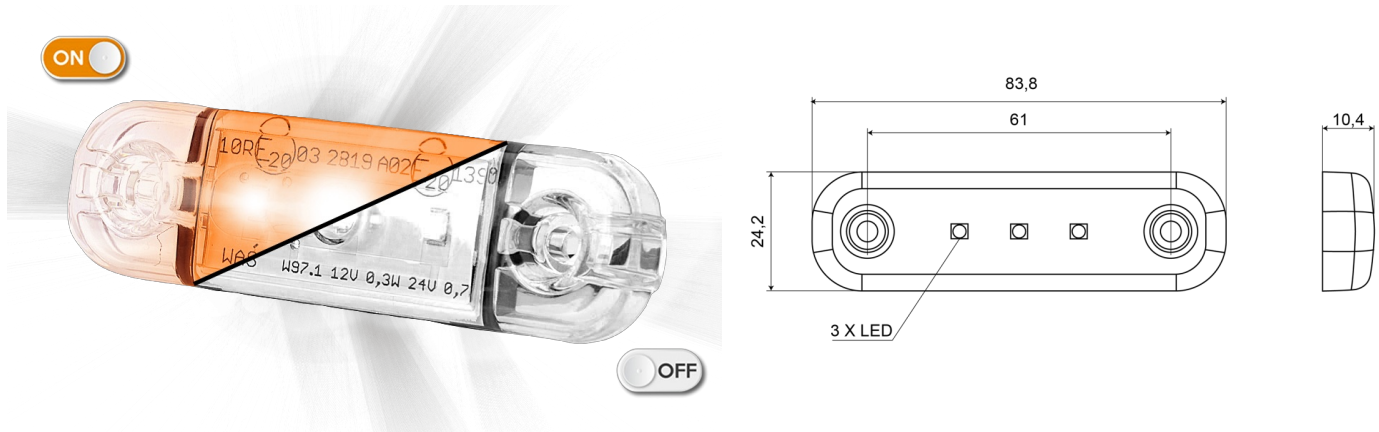

# MARKEERVERLICHTING

201-DV-CLOR

LED markeerverlichting | 3 LEDs | 12-24V | oranje

EAN: 5414184004566

## Specificaties

Aansluiting	Open kabeleinde	IP-graad	IP66+IP68
Aantal LEDs	3	Keuring	ECE R91
Afmetingen	84 mm x 24 mm x 10,4 mm	Kleur	Oranje
Bedrijfstemperatuur	-30°C / +65°C	Kleur lens	Transparant
Bestelbaar per	1	Lengte kabel (m)	0,2 m
Bevestiging	Opbouw	Lichtbron	LED
EMC	EMC R10	Montagezijde	Zijkant
EMC R10	Ja	Verpakking	POS verpakking
Functies	Zijmarkering	Voeding	12V - 24V
Gewicht (kg)	0,03 Kg		