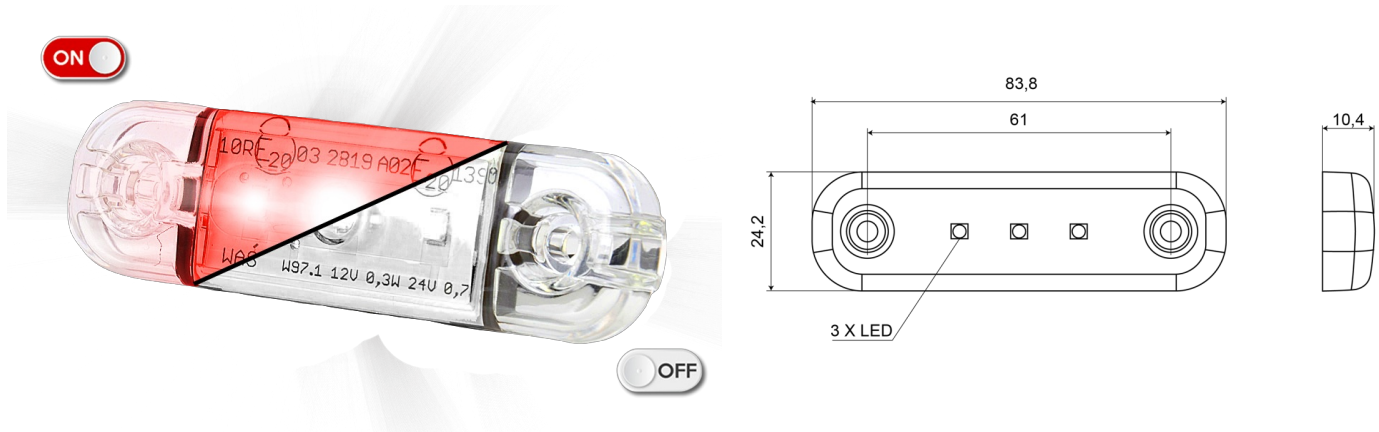

# MARKEERVERLICHTING

201-DV-CLRO

LED markeerverlichting | 3 LEDs | 12-24V | rood

EAN: 5414184004641

## Specificaties

Aansluiting	Open kabeleinde	IP-graad	IP66+IP68
Aantal LEDs	3	Keuring	ECE R7
Afmetingen	84 mm x 24 mm x 10,4 mm	Kleur	Rood
Bedrijfstemperatuur	-30°C / +65°C	Kleur lens	Transparant
Bestelbaar per	1	Lengte kabel (m)	0,2 m
Bevestiging	Opbouw	Lichtbron	LED
EMC	EMC R10	Montagezijde	Achteraan
EMC R10	Ja	Verpakking	POS verpakking
Functies	Markeerverlichting achteraan	Voeding	12V - 24V
Gewicht (kg)	0,03 Kg		