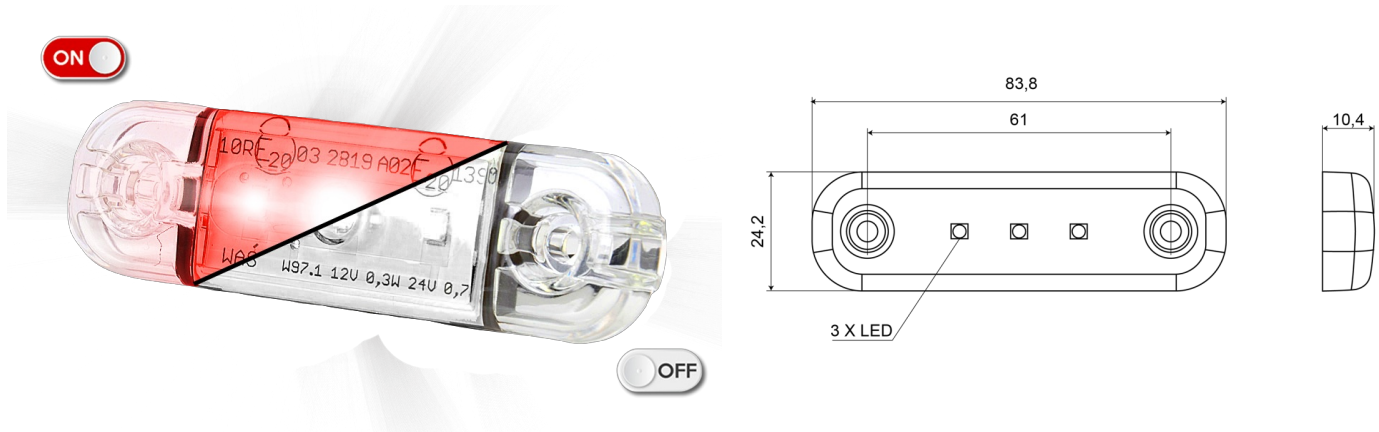

MARKEERVERLICHTING

201-DV-CLRO

LED markeerverlichting | 3 LEDs | 12-24V | rood

EAN: 5414184004641

Specificaties

Aansluiting	Open kabeleinde	IP-graad	IP66+IP68
Aantal LEDs	3	Keuring	ECE R7
Afmetingen	84 mm x 24 mm x 10,4 mm	Kleur	Rood
Bedrijfstemperatuur	-30°C / +65°C	Kleur lens	Transparant
Bestelbaar per	1	Lengte kabel (m)	0,2 m
Bevestiging	Opbouw	Lichtbron	LED
EMC	EMC R10	Montagezijde	Achteraan
EMC R10	Ja	Verpakking	POS verpakking
Functies	Markeerverlichting achteraan	Voeding	12V - 24V
Gewicht (kg)	0,03 Kg		