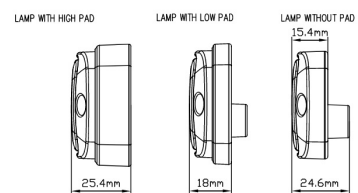

## Specificaties

Aansluiting	Open kabeleinde	Geleverd met	Montageboutjes, dichtingsring
Aantal LEDs	30	Gewicht (kg)	0,2 Kg
Aantal flitspatronen	2	IP-graad	IP6K9K
Afmetingen	133 mm x 44 mm x 18 mm	Kleur	Blauw
Bedrijfstemperatuur	-40°C / +50°C	Kleur lens	Blauw
Bestelbaar per	1	Lengte kabel (m)	3 m
Bevestiging	Opbouw	Lichtbron	LED
ECE R65 Klasse 1	Ja	Synchroniseerbaar	Ja
EMC	EMC R10	Voeding	12V - 24V
EMC R10	Ja	Vorm	Rechthoekig/langwerpig/verlengd