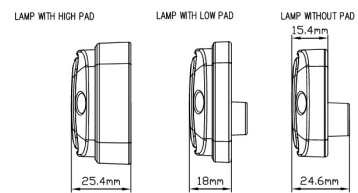

LED FLITSERS

737-BL-FF

LED Flitser | 30 LEDs | 12-24V | blauw

EAN: 5414184002821

Specificaties

Aansluiting	Open kabeleinde	Geleverd met	Montageboutjes, dichtingsring
Aantal LEDs	30	Gewicht (kg)	0,2 Kg
Aantal flitspatronen	2	IP-graad	IP6K9K
Afmetingen	133 mm x 44 mm x 18 mm	Kleur	Blauw
Bedrijfstemperatuur	-40°C / +50°C	Kleur lens	Blauw
Bestelbaar per	1	Lengte kabel (m)	3 m
Bevestiging	Opbouw	Lichtbron	LED
ECE R65 Klasse 1	Ja	Synchroniseerbaar	Ja
EMC	EMC R10	Voeding	12V - 24V
EMC R10	Ja	Vorm	Rechthoekig/langwerpig/verlengd