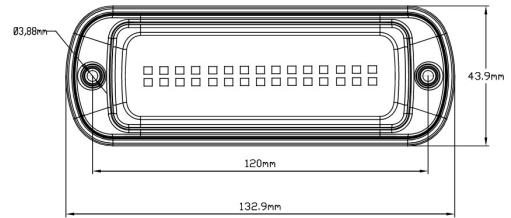

LED FLITSERS

737-BL-FF

LED Flitser | 30 LEDs | 12-24V | blauw

EAN: 5414184002821

Specificaties

Aansluiting	Open kabeleinde	Geleverd met	Montageboutjes, dichtingsring
Aantal LEDs	30	Gewicht (kg)	0,2 Kg
Aantal flitspatronen	2	IP-graad	IP6K9K
Afmetingen	133 mm x 44 mm x 18 mm	Kleur	Blauw
Bedrijfstemperatuur	-40°C / +50°C	Kleur lens	Blauw
Bestelbaar per	1	Lengte kabel (m)	3 m
Bevestiging	Opbouw	Lichtbron	LED
ECE R65 Klasse 1	Ja	Synchroniseerbaar	Ja
EMC	EMC R10	Voeding	12V - 24V
EMC R10	Ja	Vorm	Rechthoekig/langwerpig/verlengd