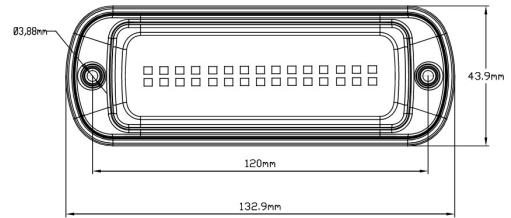

## Specificaties

Aansluiting	Open kabeleinde	Geleverd met	Montageboutjes, dichtingsring
Aantal LEDs	30	Gewicht (kg)	0,2 Kg
Aantal flitspatronen	2	IP-graad	IP6K9K
Afmetingen	133 mm x 44 mm x 18 mm	Kleur	Blauw
Bedrijfstemperatuur	-40°C / +50°C	Kleur lens	Blauw
Bestelbaar per	1	Lengte kabel (m)	3 m
Bevestiging	Opbouw	Lichtbron	LED
ECE R65 Klasse 1	Ja	Synchroniseerbaar	Ja
EMC	EMC R10	Voeding	12V - 24V
EMC R10	Ja	Vorm	Rechthoekig/langwerpig/verlengd