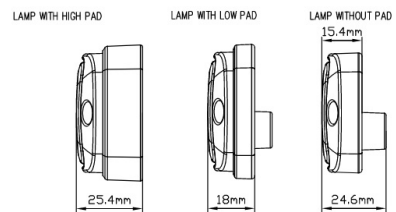

LED FLITSERS

747-BL

LED Flitser | 30 LEDs | 12-24V | blauw

EAN: 5414184002852

Specificaties

Aansluiting	Open kabeleinde	Geleverd met	Montageboutjes, dichtingsring
Aantal LEDs	30	Gewicht (kg)	0,2 Kg
Aantal flitspatronen	1	IP-graad	IP6K9K
Afmetingen	113 mm x 46 mm x 18 mm	Kleur	Blauw
Bedrijfstemperatuur	-40°C / +50°C	Kleur lens	Blauw
Bestelbaar per	1	Lengte kabel (m)	3 m
Bevestiging	Opbouw	Lichtbron	LED
ECE R65 Klasse 1	Ja	Synchroniseerbaar	Nee
EMC	EMC R10	Voeding	12V - 24V
EMC R10	Ja	Vorm	Rechthoekig/langwerpig/verlengd