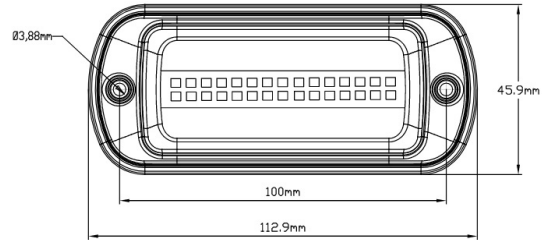

LED FLITSERS

747-BL

LED Flitser | 30 LEDs | 12-24V | blauw

EAN: 5414184002852

Specificaties

Aansluiting	Open kabeleinde	Geleverd met	Montageboutjes, dichtingsring
Aantal LEDs	30	Gewicht (kg)	0,2 Kg
Aantal flitspatronen	1	IP-graad	IP6K9K
Afmetingen	113 mm x 46 mm x 18 mm	Kleur	Blauw
Bedrijfstemperatuur	-40°C / +50°C	Kleur lens	Blauw
Bestelbaar per	1	Lengte kabel (m)	3 m
Bevestiging	Opbouw	Lichtbron	LED
ECE R65 Klasse 1	Ja	Synchroniseerbaar	Nee
EMC	EMC R10	Voeding	12V - 24V
EMC R10	Ja	Vorm	Rechthoekig/langwerpig/verlengd