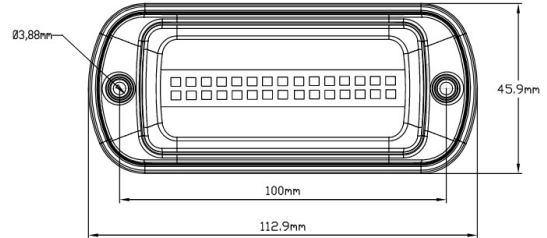

LED FLITSERS

747-BL

Flitser | LED | 30 LEDs | 12-24V | blauw

EAN: 5414184002852

Specificaties

Aansluiting	Open kabeleinde
Aantal LEDs	30
Aantal flitspatronen	1
Afmetingen	113 mm x 46 mm x 18 mm
Bedrijfstemperatuur	-40°C / +50°C
Bestelbaar per	1
Bevestiging	Opbouw
ECE R65 Klasse 1	Ja
EMC	EMC R10
EMC R10	Ja

Geleverd met	Montageboutjes, dichtingsring
Gewicht (kg)	0,2 Kg
IP-graad	IP6K9K
Kleur	Blauw
Kleur lens	Blauw
Lengte kabel (m)	3 m
Lichtbron	LED
Synchroniseerbaar	Nee
Voeding	12V - 24V
Vorm	Langwerpig