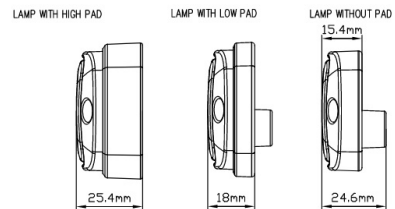

LED FLITSERS

747-BL

Flitser | LED | 30 LEDs | 12-24V | blauw

EAN: 5414184002852

Specificaties

Aansluiting	Open kabeleinde
Aantal LEDs	30
Aantal flitspatronen	1
Afmetingen	113 mm x 46 mm x 18 mm
Bedrijfstemperatuur	-40°C / +50°C
Bestelbaar per	1
Bevestiging	Opbouw
ECE R65 Klasse 1	Ja
EMC	EMC R10
EMC R10	Ja

Geleverd met	Montageboutjes, dichtingsring
Gewicht (kg)	0,2 Kg
IP-graad	IP6K9K
Kleur	Blauw
Kleur lens	Blauw
Lengte kabel (m)	3 m
Lichtbron	LED
Synchroniseerbaar	Nee
Voeding	12V - 24V
Vorm	Langwerpig