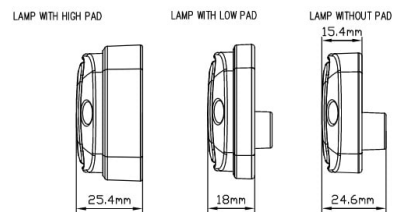

LED FLITSERS

747-BL-FF

LED Flitser | 30 LEDs | 12-24V | blauw

EAN: 5414184002869

Specificaties

Aansluiting	Open kabeleinde	Geleverd met	Montageboutjes, dichtingsring
Aantal LEDs	30	Gewicht (kg)	0,2 Kg
Aantal flitspatronen	2	IP-graad	IP6K9K
Afmetingen	113 mm x 46 mm x 18 mm	Kleur	Blauw
Bedrijfstemperatuur	-40°C / +50°C	Kleur lens	Blauw
Bestelbaar per	1	Lengte kabel (m)	3 m
Bevestiging	Opbouw	Lichtbron	LED
ECE R65 Klasse 1	Ja	Synchroniseerbaar	Ja
EMC	EMC R10	Voeding	12V - 24V
EMC R10	Ja	Vorm	Rechthoekig/langwerpig/verlengd