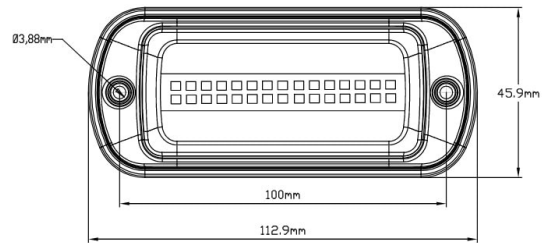

LED FLITSERS

747-BL-FF

LED Flitser | 30 LEDs | 12-24V | blauw

EAN: 5414184002869

Specificaties

Aansluiting	Open kabeleinde	Geleverd met	Montageboutjes, dichtingsring
Aantal LEDs	30	Gewicht (kg)	0,2 Kg
Aantal flitspatronen	2	IP-graad	IP6K9K
Afmetingen	113 mm x 46 mm x 18 mm	Kleur	Blauw
Bedrijfstemperatuur	-40°C / +50°C	Kleur lens	Blauw
Bestelbaar per	1	Lengte kabel (m)	3 m
Bevestiging	Opbouw	Lichtbron	LED
ECE R65 Klasse 1	Ja	Synchroniseerbaar	Ja
EMC	EMC R10	Voeding	12V - 24V
EMC R10	Ja	Vorm	Rechthoekig/langwerpig/verlengd