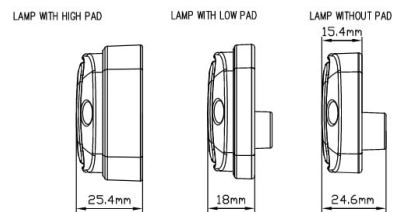

LED FLITSERS

747-BL-FF

LED Flitser | 30 LEDs | 12-24V | blauw

EAN: 5414184002869

Specificaties

Aansluiting	Open kabeleinde	Geleverd met	Montageboutjes, dichtingsring
Aantal LEDs	30	Gewicht (kg)	0,2 Kg
Aantal flitspatronen	2	IP-graad	IP6K9K
Afmetingen	113 mm x 46 mm x 18 mm	Kleur	Blauw
Bedrijfstemperatuur	-40°C / +50°C	Kleur lens	Blauw
Bestelbaar per	1	Lengte kabel (m)	3 m
Bevestiging	Opbouw	Lichtbron	LED
ECE R65 Klasse 1	Ja	Synchroniseerbaar	Ja
EMC	EMC R10	Voeding	12V - 24V
EMC R10	Ja	Vorm	Rechthoekig/langwerpig/verlengd