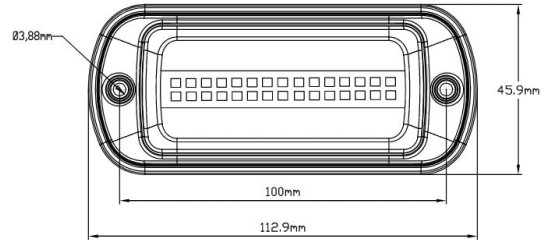

LED FLITSERS

747-BL-FF

LED Flitser | 30 LEDs | 12-24V | blauw

EAN: 5414184002869

Specificaties

Aansluiting	Open kabeleinde	Geleverd met	Montageboutjes, dichtingsring
Aantal LEDs	30	Gewicht (kg)	0,2 Kg
Aantal flitspatronen	2	IP-graad	IP6K9K
Afmetingen	113 mm x 46 mm x 18 mm	Kleur	Blauw
Bedrijfstemperatuur	-40°C / +50°C	Kleur lens	Blauw
Bestelbaar per	1	Lengte kabel (m)	3 m
Bevestiging	Opbouw	Lichtbron	LED
ECE R65 Klasse 1	Ja	Synchroniseerbaar	Ja
EMC	EMC R10	Voeding	12V - 24V
EMC R10	Ja	Vorm	Rechthoekig/langwerpig/verlengd