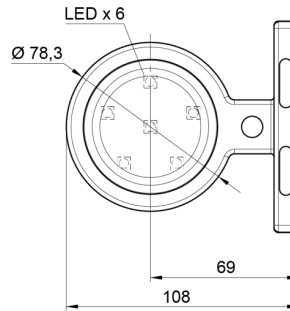

MARKEERVERLICHTING

MAVERICK2-
RO/CR

LED markeerverlichting | links+rechts | 12-24V |
rood/wit

EAN: 5414184000841

Specificaties

Aansluiting	Open kabeleinde	Gewicht (kg)	0,23 Kg
Afmetingen	98 mm x 79 mm x 108 mm	IP-graad	IP66+IP68
Bedrijfstemperatuur	-30°C / +65°C	Keuring	ECE R7
Bestelbaar per	1	Kleur	Rood/wit
Bevestiging	Opbouw	Kleur lens	Rood/transparant
Diameter mm	78 mm	Lichtbron	LED
EMC	EMC R10	Materiaal	Rubber
EMC R10	Ja	Montagezijde	Zijkant
Eigenschappen	Compatibel met Gylle lichten	Verpakking	POS verpakking
Functies	Breedteverlichting 2 functies	Voeding	12V - 24V