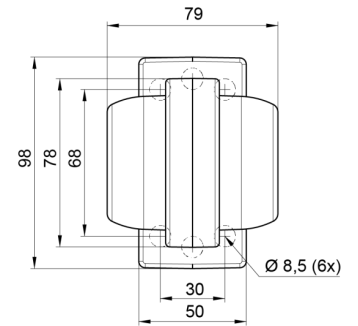

# MARKEERVERLICHTING

MAVERICK2-  
RO/CR

LED markeerverlichting | links+rechts | 12-24V |  
rood/wit

EAN: 5414184000841

## Specificaties

|                     |                               |              |                  |
|---------------------|-------------------------------|--------------|------------------|
| Aansluiting         | Open kabeleinde               | Gewicht (kg) | 0,23 Kg          |
| Afmetingen          | 98 mm x 79 mm x 108 mm        | IP-graad     | IP66+IP68        |
| Bedrijfstemperatuur | -30°C / +65°C                 | Keuring      | ECE R7           |
| Bestelbaar per      | 1                             | Kleur        | Rood/wit         |
| Bevestiging         | Opbouw                        | Kleur lens   | Rood/transparant |
| Diameter mm         | 78 mm                         | Lichtbron    | LED              |
| EMC                 | EMC R10                       | Materiaal    | Rubber           |
| EMC R10             | Ja                            | Montagezijde | Zijkant          |
| Eigenschappen       | Compatibel met Gylle lichten  | Verpakking   | POS verpakking   |
| Functies            | Breedteverlichting 2 functies | Voeding      | 12V - 24V        |