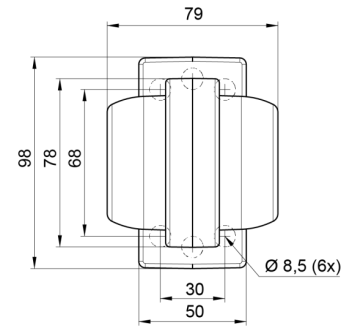

# MARKEERVERLICHTING

MAVERICK2-  
RO/CR

LED markeerverlichting | links+rechts | 12-24V |  
rood/wit

EAN: 5414184000841

## Specificaties

Aansluiting	Open kabeleinde	Gewicht (kg)	0,23 Kg
Afmetingen	98 mm x 79 mm x 108 mm	IP-graad	IP66+IP68
Bedrijfstemperatuur	-30°C / +65°C	Keuring	ECE R7
Bestelbaar per	1	Kleur	Rood/wit
Bevestiging	Opbouw	Kleur lens	Rood/transparant
Diameter mm	78 mm	Lichtbron	LED
EMC	EMC R10	Materiaal	Rubber
EMC R10	Ja	Montagezijde	Zijkant
Eigenschappen	Compatibel met Gylle lichten	Verpakking	POS verpakking
Functies	Breedteverlichting 2 functies	Voeding	12V - 24V