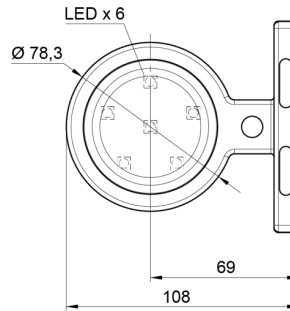

# MARKEERVERLICHTING

MAVERICK2-  
RO/CR

LED markeerverlichting | links+rechts | 12-24V |  
rood/wit

EAN: 5414184000841

## Specificaties

Aansluiting	Open kabeleinde	Gewicht (kg)	0,23 Kg
Afmetingen	98 mm x 79 mm x 108 mm	IP-graad	IP66+IP68
Bedrijfstemperatuur	-30°C / +65°C	Keuring	ECE R7
Bestelbaar per	1	Kleur	Rood/wit
Bevestiging	Opbouw	Kleur lens	Rood/transparant
Diameter mm	78 mm	Lichtbron	LED
EMC	EMC R10	Materiaal	Rubber
EMC R10	Ja	Montagezijde	Zijkant
Eigenschappen	Compatibel met Gylle lichten	Verpakking	POS verpakking
Functies	Breedteverlichting 2 functies	Voeding	12V - 24V