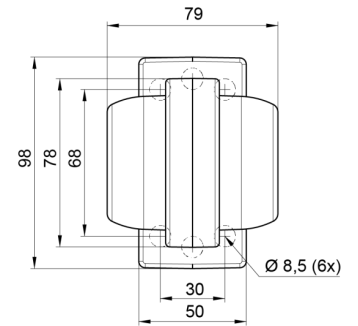

MARKEERVERLICHTING

MAVERICK2-
RO/CR

LED markeerverlichting | links+rechts | 12-24V |
rood/wit

EAN: 5414184000841

Specificaties

Aansluiting	Open kabeleinde	Gewicht (kg)	0,23 Kg
Afmetingen	98 mm x 79 mm x 108 mm	IP-graad	IP66+IP68
Bedrijfstemperatuur	-30°C / +65°C	Keuring	ECE R7
Bestelbaar per	1	Kleur	Rood/wit
Bevestiging	Opbouw	Kleur lens	Rood/transparant
Diameter mm	78 mm	Lichtbron	LED
EMC	EMC R10	Materiaal	Rubber
EMC R10	Ja	Montagezijde	Zijkant
Eigenschappen	Compatibel met Gylle lichten	Verpakking	POS verpakking
Functies	Breedteverlichting 2 functies	Voeding	12V - 24V