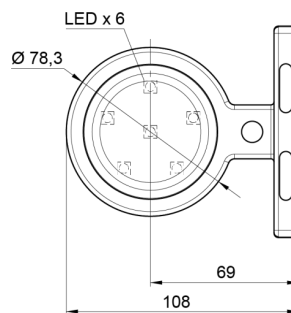

MAVERICK2-
OR/OR

LED markeerverlichting | links+rechts | 12-24V |
oranje/oranje

EAN: 5414184000827

Specificaties

Aansluiting	Open kabeleinde	Gewicht (kg)	0,23 Kg
Afmetingen	98 mm x 79 mm x 108 mm	IP-graad	IP66+IP68
Bedrijfstemperatuur	-30°C / +65°C	Kleur	Oranje/oranje
Bestelbaar per	1	Kleur lens	Oranje
Bevestiging	Opbouw	Lichtbron	LED
Diameter mm	78 mm	Materiaal	Rubber
EMC	EMC R10	Montagezijde	Zijkant
EMC R10	Ja	Verpakking	POS verpakking
Eigenschappen	Compatibel met Gylle lichten	Voeding	12V - 24V
Functies	Breedteverlichting 2 functies		