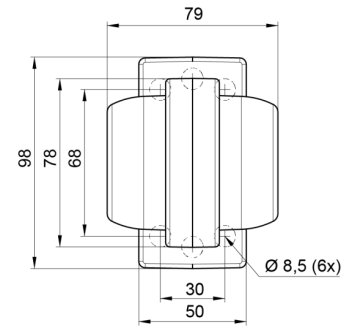

MAVERICK2-  
OR/OR

LED markeerverlichting | links+rechts | 12-24V |  
oranje/oranje

EAN: 5414184000827

## Specificaties

Aansluiting	Open kabeleinde	Gewicht (kg)	0,23 Kg
Afmetingen	98 mm x 79 mm x 108 mm	IP-graad	IP66+IP68
Bedrijfstemperatuur	-30°C / +65°C	Kleur	Oranje/oranje
Bestelbaar per	1	Kleur lens	Oranje
Bevestiging	Opbouw	Lichtbron	LED
Diameter mm	78 mm	Materiaal	Rubber
EMC	EMC R10	Montagezijde	Zijkant
EMC R10	Ja	Verpakking	POS verpakking
Eigenschappen	Compatibel met Gylle lichten	Voeding	12V - 24V
Functies	Breedteverlichting 2 functies		