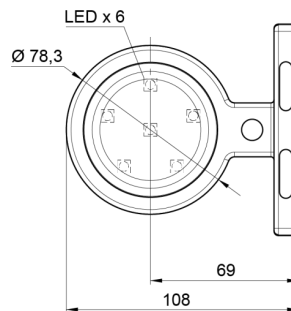

MAVERICK2-  
OR/OR

LED markeerverlichting | links+rechts | 12-24V |  
oranje/oranje

EAN: 5414184000827

## Specificaties

Aansluiting	Open kabeleinde	Gewicht (kg)	0,23 Kg
Afmetingen	98 mm x 79 mm x 108 mm	IP-graad	IP66+IP68
Bedrijfstemperatuur	-30°C / +65°C	Kleur	Oranje/oranje
Bestelbaar per	1	Kleur lens	Oranje
Bevestiging	Opbouw	Lichtbron	LED
Diameter mm	78 mm	Materiaal	Rubber
EMC	EMC R10	Montagezijde	Zijkant
EMC R10	Ja	Verpakking	POS verpakking
Eigenschappen	Compatibel met Gylle lichten	Voeding	12V - 24V
Functies	Breedteverlichting 2 functies		