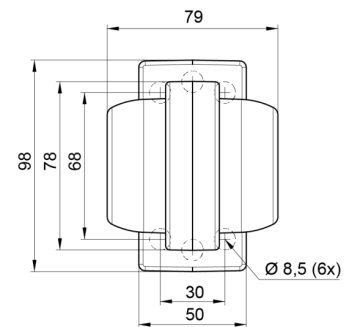

MAVERICK2-
OR/OR

LED markeerverlichting | links+rechts | 12-24V |
oranje/oranje

EAN: 5414184000827

Specificaties

Aansluiting	Open kabeleinde	Gewicht (kg)	0,23 Kg
Afmetingen	98 mm x 79 mm x 108 mm	IP-graad	IP66+IP68
Bedrijfstemperatuur	-30°C / +65°C	Kleur	Oranje/oranje
Bestelbaar per	1	Kleur lens	Oranje
Bevestiging	Opbouw	Lichtbron	LED
Diameter mm	78 mm	Materiaal	Rubber
EMC	EMC R10	Montagezijde	Zijkant
EMC R10	Ja	Verpakking	POS verpakking
Eigenschappen	Compatibel met Gylle lichten	Voeding	12V - 24V
Functies	Breedteverlichting 2 functies		