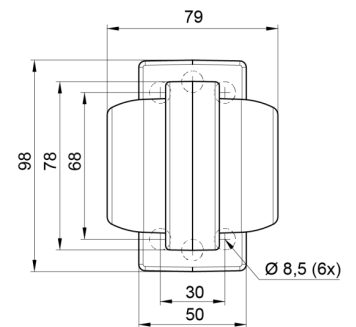

MAVERICK2-  
OR/OR

LED markeerverlichting | links+rechts | 12-24V |  
oranje/oranje

EAN: 5414184000827

## Specificaties

Aansluiting	Open kabeleinde	Gewicht (kg)	0,23 Kg
Afmetingen	98 mm x 79 mm x 108 mm	IP-graad	IP66+IP68
Bedrijfstemperatuur	-30°C / +65°C	Kleur	Oranje/oranje
Bestelbaar per	1	Kleur lens	Oranje
Bevestiging	Opbouw	Lichtbron	LED
Diameter mm	78 mm	Materiaal	Rubber
EMC	EMC R10	Montagezijde	Zijkant
EMC R10	Ja	Verpakking	POS verpakking
Eigenschappen	Compatibel met Gylle lichten	Voeding	12V - 24V
Functies	Breedteverlichting 2 functies		