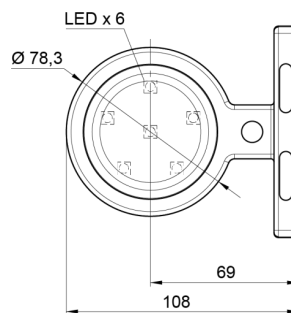

MAVERICK2-  
OR/OR

LED markeerverlichting | links+rechts | 12-24V |  
oranje/oranje

EAN: 5414184000827

## Specificaties

Aansluiting	Open kabeleinde	Gewicht (kg)	0,23 Kg
Afmetingen	98 mm x 79 mm x 108 mm	IP-graad	IP66+IP68
Bedrijfstemperatuur	-30°C / +65°C	Kleur	Oranje/oranje
Bestelbaar per	1	Kleur lens	Oranje
Bevestiging	Opbouw	Lichtbron	LED
Diameter mm	78 mm	Materiaal	Rubber
EMC	EMC R10	Montagezijde	Zijkant
EMC R10	Ja	Verpakking	POS verpakking
Eigenschappen	Compatibel met Gylle lichten	Voeding	12V - 24V
Functies	Breedteverlichting 2 functies		