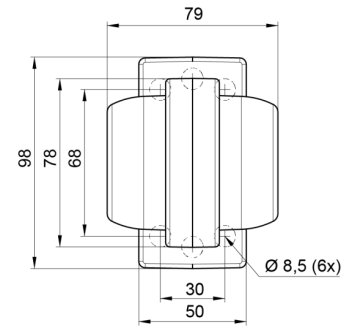

MAVERICK2-
OR/OR

LED markeerverlichting | links+rechts | 12-24V |
oranje/oranje

EAN: 5414184000827

Specificaties

Aansluiting	Open kabeleinde	Gewicht (kg)	0,23 Kg
Afmetingen	98 mm x 79 mm x 108 mm	IP-graad	IP66+IP68
Bedrijfstemperatuur	-30°C / +65°C	Kleur	Oranje/oranje
Bestelbaar per	1	Kleur lens	Oranje
Bevestiging	Opbouw	Lichtbron	LED
Diameter mm	78 mm	Materiaal	Rubber
EMC	EMC R10	Montagezijde	Zijkant
EMC R10	Ja	Verpakking	POS verpakking
Eigenschappen	Compatibel met Gylle lichten	Voeding	12V - 24V
Functies	Breedteverlichting 2 functies		