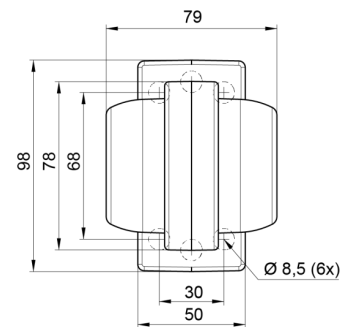

MAVERICK2-  
OR/OR

LED markeerverlichting | links+rechts | 12-24V |  
oranje/oranje

EAN: 5414184000827

## Specificaties

Aansluiting	Open kabeleinde	Gewicht (kg)	0,23 Kg
Afmetingen	98 mm x 79 mm x 108 mm	IP-graad	IP66+IP68
Bedrijfstemperatuur	-30°C / +65°C	Kleur	Oranje/oranje
Bestelbaar per	1	Kleur lens	Oranje
Bevestiging	Opbouw	Lichtbron	LED
Diameter mm	78 mm	Materiaal	Rubber
EMC	EMC R10	Montagezijde	Zijkant
EMC R10	Ja	Verpakking	POS verpakking
Eigenschappen	Compatibel met Gylle lichten	Voeding	12V - 24V
Functies	Breedteverlichting 2 functies		