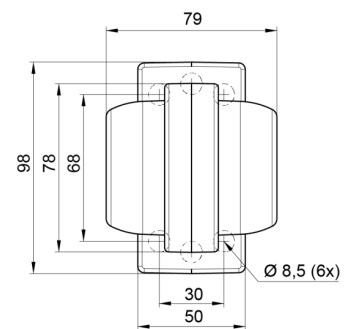

# MARKEERVERLICHTING

MAVERICK2-  
OR/RO

LED markeerverlichting | links+rechts | 12-24V |  
oranje/rood

EAN: 5414184000834

## Specificaties

Aansluiting	Open kabeleinde	Gewicht (kg)	0,23 Kg
Afmetingen	98 mm x 79 mm x 108 mm	IP-graad	IP66+IP68
Bedrijfstemperatuur	-30°C / +65°C	Kleur	Oranje/rood
Bestelbaar per	1	Kleur lens	Oranje/rood
Bevestiging	Opbouw	Lichtbron	LED
Diameter mm	78 mm	Materiaal	Rubber
EMC	EMC R10	Montagezijde	Zijkant
EMC R10	Ja	Verpakking	POS verpakking
Eigenschappen	Compatibel met Gylle lichten	Voeding	12V - 24V
Functies	Breedteverlichting 2 functies		