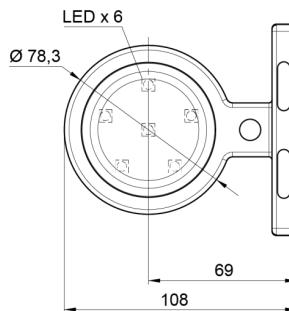

# MARKEERVERLICHTING

MAVERICK2-  
OR/RO

LED markeerverlichting | links+rechts | 12-24V |  
oranje/rood

EAN: 5414184000834

## Specificaties

Aansluiting	Open kabeleinde	Gewicht (kg)	0,23 Kg
Afmetingen	98 mm x 79 mm x 108 mm	IP-graad	IP66+IP68
Bedrijfstemperatuur	-30°C / +65°C	Kleur	Oranje/rood
Bestelbaar per	1	Kleur lens	Oranje/rood
Bevestiging	Opbouw	Lichtbron	LED
Diameter mm	78 mm	Materiaal	Rubber
EMC	EMC R10	Montagezijde	Zijkant
EMC R10	Ja	Verpakking	POS verpakking
Eigenschappen	Compatibel met Gylle lichten	Voeding	12V - 24V
Functies	Breedteverlichting 2 functies		