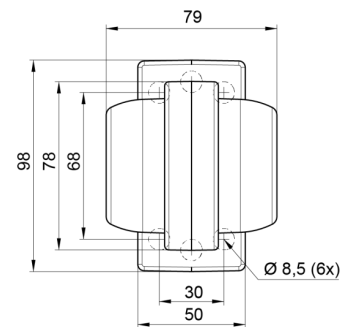

# MARKEERVERLICHTING

MAVERICK2-  
OR/RO

LED markeerverlichting | links+rechts | 12-24V |  
oranje/rood

EAN: 5414184000834

## Specificaties

Aansluiting	Open kabeleinde	Gewicht (kg)	0,23 Kg
Afmetingen	98 mm x 79 mm x 108 mm	IP-graad	IP66+IP68
Bedrijfstemperatuur	-30°C / +65°C	Kleur	Oranje/rood
Bestelbaar per	1	Kleur lens	Oranje/rood
Bevestiging	Opbouw	Lichtbron	LED
Diameter mm	78 mm	Materiaal	Rubber
EMC	EMC R10	Montagezijde	Zijkant
EMC R10	Ja	Verpakking	POS verpakking
Eigenschappen	Compatibel met Gylle lichten	Voeding	12V - 24V
Functies	Breedteverlichting 2 functies		