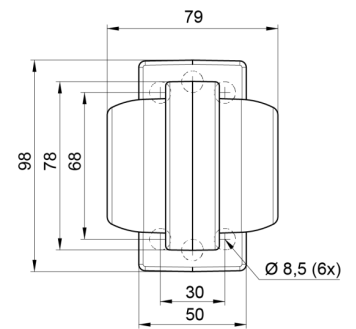

# MARKEERVERLICHTING

MAVERICK2-  
OR/RO

LED markeerverlichting | links+rechts | 12-24V |  
oranje/rood

EAN: 5414184000834

## Specificaties

Aansluiting	Open kabeleinde	Gewicht (kg)	0,23 Kg
Afmetingen	98 mm x 79 mm x 108 mm	IP-graad	IP66+IP68
Bedrijfstemperatuur	-30°C / +65°C	Kleur	Oranje/rood
Bestelbaar per	1	Kleur lens	Oranje/rood
Bevestiging	Opbouw	Lichtbron	LED
Diameter mm	78 mm	Materiaal	Rubber
EMC	EMC R10	Montagezijde	Zijkant
EMC R10	Ja	Verpakking	POS verpakking
Eigenschappen	Compatibel met Gylle lichten	Voeding	12V - 24V
Functies	Breedteverlichting 2 functies		