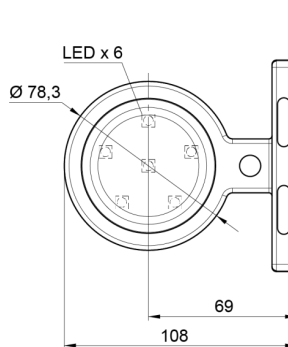

# MARKEERVERLICHTING

MAVERICK2-  
OR/RO

LED markeerverlichting | links+rechts | 12-24V |  
oranje/rood

EAN: 5414184000834

## Specificaties

Aansluiting	Open kabeleinde	Gewicht (kg)	0,23 Kg
Afmetingen	98 mm x 79 mm x 108 mm	IP-graad	IP66+IP68
Bedrijfstemperatuur	-30°C / +65°C	Kleur	Oranje/rood
Bestelbaar per	1	Kleur lens	Oranje/rood
Bevestiging	Opbouw	Lichtbron	LED
Diameter mm	78 mm	Materiaal	Rubber
EMC	EMC R10	Montagezijde	Zijkant
EMC R10	Ja	Verpakking	POS verpakking
Eigenschappen	Compatibel met Gylle lichten	Voeding	12V - 24V
Functies	Breedteverlichting 2 functies		