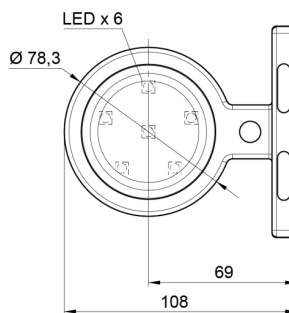

# MARKEERVERLICHTING

MAVERICK2-  
OR/RO

LED markeerverlichting | links+rechts | 12-24V |  
oranje/rood

EAN: 5414184000834

## Specificaties

Aansluiting	Open kabeleinde	Gewicht (kg)	0,23 Kg
Afmetingen	98 mm x 79 mm x 108 mm	IP-graad	IP66+IP68
Bedrijfstemperatuur	-30°C / +65°C	Kleur	Oranje/rood
Bestelbaar per	1	Kleur lens	Oranje/rood
Bevestiging	Opbouw	Lichtbron	LED
Diameter mm	78 mm	Materiaal	Rubber
EMC	EMC R10	Montagezijde	Zijkant
EMC R10	Ja	Verpakking	POS verpakking
Eigenschappen	Compatibel met Gylle lichten	Voeding	12V - 24V
Functies	Breedteverlichting 2 functies		