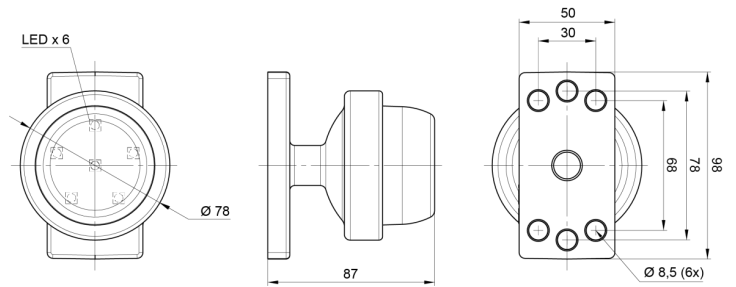

EAN: 5414184000872

Specificaties

Aansluiting	Open kabeleinde	Gewicht (kg)	0,23 Kg
Afmetingen	98 mm x 79 mm x 87 mm	IP-graad	IP66+IP68
Bedrijfstemperatuur	-30°C / +65°C	Keuring	ECE R91
Bestelbaar per	1	Kleur	Rood
Bevestiging	Opbouw	Kleur lens	Rood
Diameter mm	78 mm	Lichtbron	LED
EMC	EMC R10	Materiaal	Rubber
EMC R10	Ja	Montagezijde	Achteraan
Eigenschappen	Compatibel met Gylle lichten	Verpakking	POS verpakking
Functies	Markeerverlichting achteraan	Voeding	12V - 24V