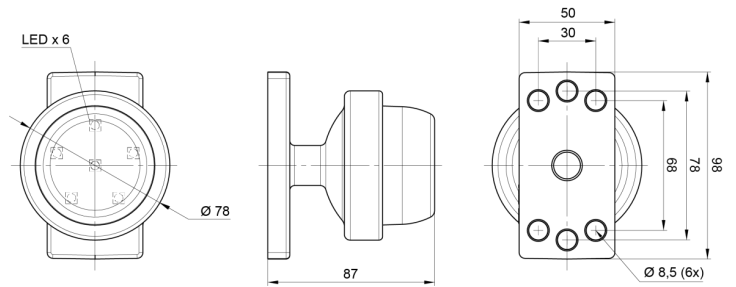

MARKEERVERLICHTING

MAVERICK3-CR

LED markeerverlichting | 12-24V | wit

EAN: 5414184000858

Specificaties

Aansluiting	Open kabeleinde	Gewicht (kg)	0,23 Kg
Afmetingen	98 mm x 79 mm x 87 mm	IP-graad	IP66+IP68
Bedrijfstemperatuur	-30°C / +65°C	Kleur	Wit
Bestelbaar per	1	Kleur lens	Transparant
Bevestiging	Opbouw	Lichtbron	LED
Diameter mm	78 mm	Materiaal	Rubber
EMC	EMC R10	Montagezijde	Vooraan
EMC R10	Ja	Verpakking	POS verpakking
Eigenschappen	Compatibel met Gylle lichten	Voeding	12V - 24V
Functies	Markeerverlichting vooraan		