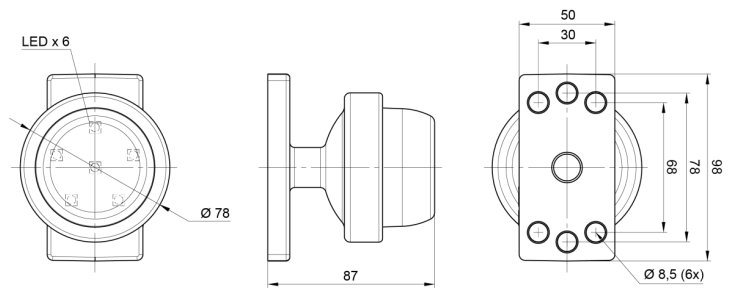

MARKEERVERLICHTING

MAVERICK3-CR

LED markeerverlichting | 12-24V | wit

EAN: 5414184000858

Specificaties

Aansluiting	Open kabeleinde	Gewicht (kg)	0,23 Kg
Afmetingen	98 mm x 79 mm x 87 mm	IP-graad	IP66+IP68
Bedrijfstemperatuur	-30°C / +65°C	Kleur	Wit
Bestelbaar per	1	Kleur lens	Transparant
Bevestiging	Opbouw	Lichtbron	LED
Diameter mm	78 mm	Materiaal	Rubber
EMC	EMC R10	Montagezijde	Vooraan
EMC R10	Ja	Verpakking	POS verpakking
Eigenschappen	Compatibel met Gylle lichten	Voeding	12V - 24V
Functies	Markeerverlichting vooraan		