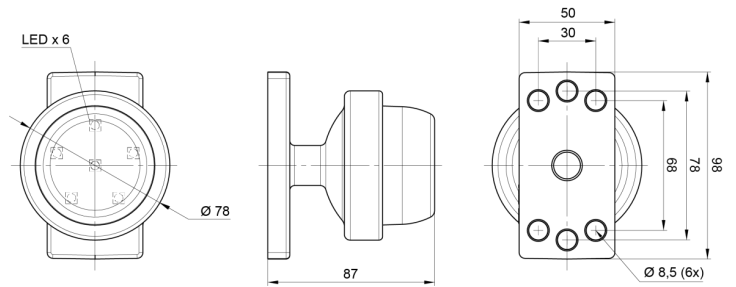

EAN: 5414184000858

Specificaties

Aansluiting	Open kabeleinde	Gewicht (kg)	0,23 Kg
Afmetingen	98 mm x 79 mm x 87 mm	IP-graad	IP66+IP68
Bedrijfstemperatuur	-30°C / +65°C	Kleur	Wit
Bestelbaar per	1	Kleur lens	Transparant
Bevestiging	Opbouw	Lichtbron	LED
Diameter mm	78 mm	Materiaal	Rubber
EMC	EMC R10	Montagezijde	Vooraan
EMC R10	Ja	Verpakking	POS verpakking
Eigenschappen	Compatibel met Gylle lichten	Voeding	12V - 24V
Functies	Markeerverlichting vooraan