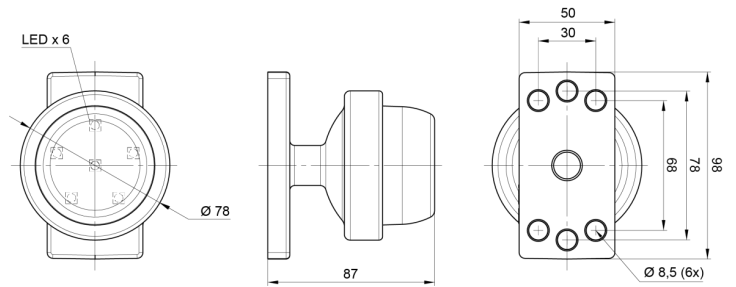

EAN: 5414184000858

Specificaties

Aansluiting	Open kabeleinde	Gewicht (kg)	0,23 Kg
Afmetingen	98 mm x 79 mm x 87 mm	IP-graad	IP66+IP68
Bedrijfstemperatuur	-30°C / +65°C	Kleur	Wit
Bestelbaar per	1	Kleur lens	Transparant
Bevestiging	Opbouw	Lichtbron	LED
Diameter mm	78 mm	Materiaal	Rubber
EMC	EMC R10	Montagezijde	Vooraan
EMC R10	Ja	Verpakking	POS verpakking
Eigenschappen	Compatibel met Gylle lichten	Voeding	12V - 24V
Functies	Markeerverlichting vooraan		