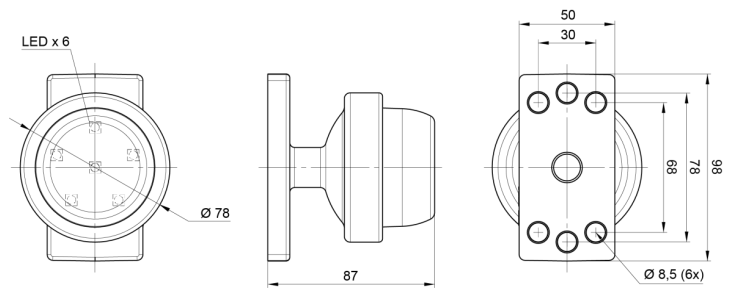

EAN: 5414184000865

Specificaties

Aansluiting	Open kabeleinde	Gewicht (kg)	0,23 Kg
Afmetingen	98 mm x 79 mm x 87 mm	IP-graad	IP66+IP68
Bedrijfstemperatuur	-30°C / +65°C	Keuring	ECE R91
Bestelbaar per	1	Kleur	Oranje
Bevestiging	Opbouw	Kleur lens	Oranje
Diameter mm	78 mm	Lichtbron	LED
EMC	EMC R10	Materiaal	Rubber
EMC R10	Ja	Montagezijde	Zijkant
Eigenschappen	Compatibel met Gylle lichten	Verpakking	POS verpakking
Functies	Zijmarkering	Voeding	12V - 24V