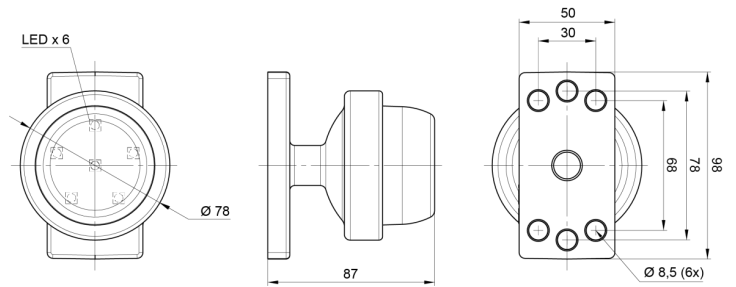

### Specificaties

Aansluiting	Open kabeleinde	Gewicht (kg)	0,23 Kg
Afmetingen	98 mm x 79 mm x 87 mm	IP-graad	IP66+IP68
Bedrijfstemperatuur	-30°C / +65°C	Keuring	ECE R91
Bestelbaar per	1	Kleur	Oranje
Bevestiging	Opbouw	Kleur lens	Oranje
Diameter mm	78 mm	Lichtbron	LED
EMC	EMC R10	Materiaal	Rubber
EMC R10	Ja	Montagezijde	Zijkant
Eigenschappen	Compatibel met Gylle lichten	Verpakking	POS verpakking
Functies	Zijmarkering	Voeding	12V - 24V