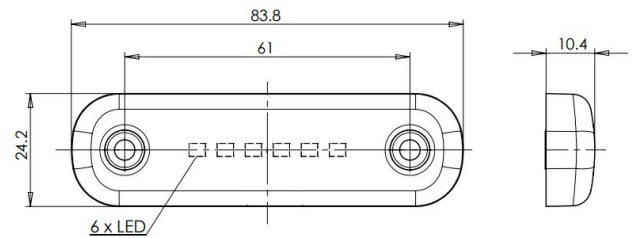

## Specificaties

Aansluiting	Open kabeleinde	IP-graad	IP66+IP68
Aantal LEDs	6	Keuring	ECE R7
Afmetingen	84 mm x 24 mm x 10,4 mm	Kleur	Wit
Bedrijfstemperatuur	-30°C / +65°C	Kleur lens	Transparant
Bestelbaar per	1	Lengte kabel (m)	0,2 m
Bevestiging	Opbouw	Lichtbron	LED
EMC	EMC R10	Montagezijde	Vooraan
EMC R10	Ja	Verpakking	POS verpakking
Functies	Markeerverlichting vooraan	Voeding	12V - 24V
Gewicht (kg)	0,03 Kg		