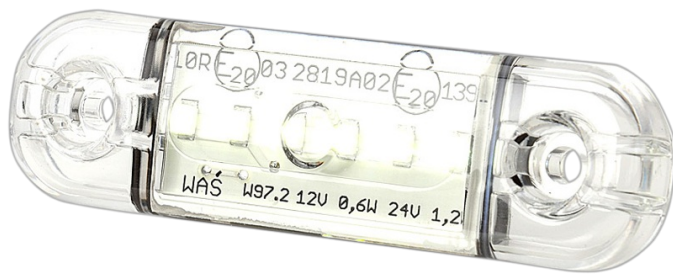

# MARKEERVERLICHTING

201-DV-CR-6LED

LED markeerverlichting | 6 LEDs | 12-24V | wit

EAN: 5414184001404

## Specificaties

Aansluiting	Open kabeleinde	IP-graad	IP66+IP68
Aantal LEDs	6	Keuring	ECE R7
Afmetingen	84 mm x 24 mm x 10,4 mm	Kleur	Wit
Bedrijfstemperatuur	-30°C / +65°C	Kleur lens	Transparant
Bestelbaar per	1	Lengte kabel (m)	0,2 m
Bevestiging	Opbouw	Lichtbron	LED
EMC	EMC R10	Montagezijde	Vooraan
EMC R10	Ja	Verpakking	POS verpakking
Functies	Markeerverlichting vooraan	Voeding	12V - 24V
Gewicht (kg)	0,03 Kg		