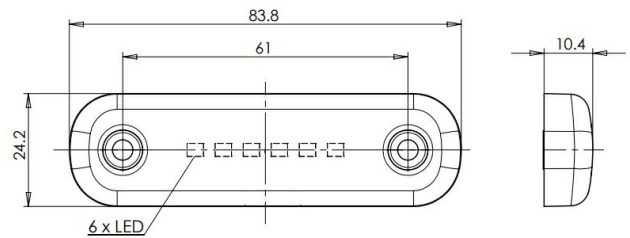

MARKEERVERLICHTING

201-DV-CR-6LED

LED markeerverlichting | 6 LEDs | 12-24V | wit

EAN: 5414184001404

Specificaties

Aansluiting	Open kabeleinde	IP-graad	IP66+IP68
Aantal LEDs	6	Keuring	ECE R7
Afmetingen	84 mm x 24 mm x 10,4 mm	Kleur	Wit
Bedrijfstemperatuur	-30°C / +65°C	Kleur lens	Transparant
Bestelbaar per	1	Lengte kabel (m)	0,2 m
Bevestiging	Opbouw	Lichtbron	LED
EMC	EMC R10	Montagezijde	Vooraan
EMC R10	Ja	Verpakking	POS verpakking
Functies	Markeerverlichting vooraan	Voeding	12V - 24V
Gewicht (kg)	0,03 Kg		