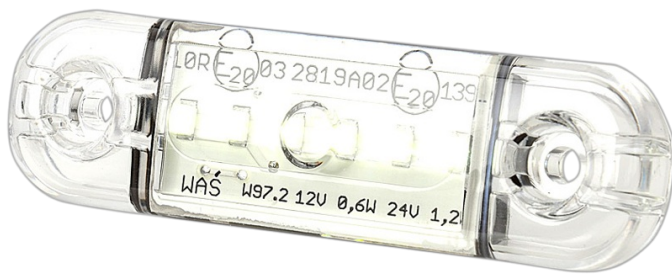

MARKEERVERLICHTING

201-DV-CR-6LED

LED markeerverlichting | 6 LEDs | 12-24V | wit

EAN: 5414184001404

Specificaties

Aansluiting	Open kabeleinde	IP-graad	IP66+IP68
Aantal LEDs	6	Keuring	ECE R7
Afmetingen	84 mm x 24 mm x 10,4 mm	Kleur	Wit
Bedrijfstemperatuur	-30°C / +65°C	Kleur lens	Transparant
Bestelbaar per	1	Lengte kabel (m)	0,2 m
Bevestiging	Opbouw	Lichtbron	LED
EMC	EMC R10	Montagezijde	Vooraan
EMC R10	Ja	Verpakking	POS verpakking
Functies	Markeerverlichting vooraan	Voeding	12V - 24V
Gewicht (kg)	0,03 Kg		