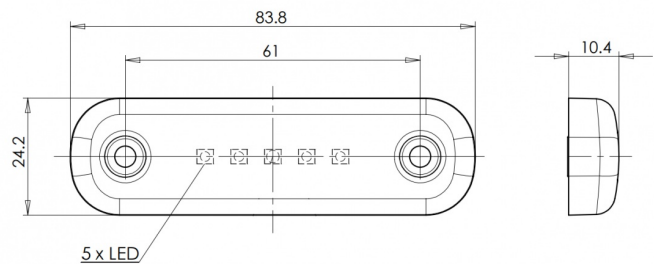

MARKEERVERLICHTING

201-DV-RO-5LED

LED markeerverlichting | 5 LEDs | 12-24V | rood

EAN: 5414184001428

Specificaties

Aansluiting	Open kabeleinde	IP-graad	IP66+IP68
Aantal LEDs	5	Keuring	ECE R7
Afmetingen	84 mm x 24 mm x 10,4 mm	Kleur	Rood
Bedrijfstemperatuur	-30°C / +65°C	Kleur lens	Rood
Bestelbaar per	1	Lengte kabel (m)	0,2 m
Bevestiging	Opbouw	Lichtbron	LED
EMC	EMC R10	Montagezijde	Achteraan
EMC R10	Ja	Verpakking	POS verpakking
Functies	Markeerverlichting achteraan	Voeding	12V - 24V
Gewicht (kg)	0,03 Kg		