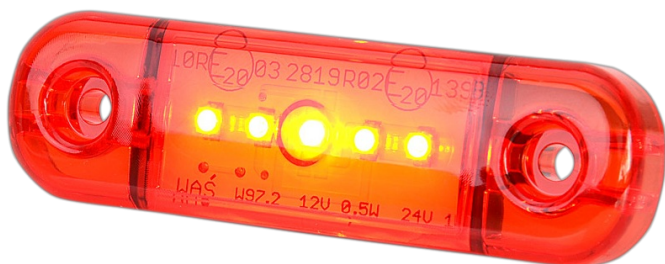

MARKEERVERLICHTING

201-DV-RO-5LED

LED markeerverlichting | 5 LEDs | 12-24V | rood

EAN: 5414184001428

Specificaties

Aansluiting	Open kabeleinde	IP-graad	IP66+IP68
Aantal LEDs	5	Keuring	ECE R7
Afmetingen	84 mm x 24 mm x 10,4 mm	Kleur	Rood
Bedrijfstemperatuur	-30°C / +65°C	Kleur lens	Rood
Bestelbaar per	1	Lengte kabel (m)	0,2 m
Bevestiging	Opbouw	Lichtbron	LED
EMC	EMC R10	Montagezijde	Achteraan
EMC R10	Ja	Verpakking	POS verpakking
Functies	Markeerverlichting achteraan	Voeding	12V - 24V
Gewicht (kg)	0,03 Kg		