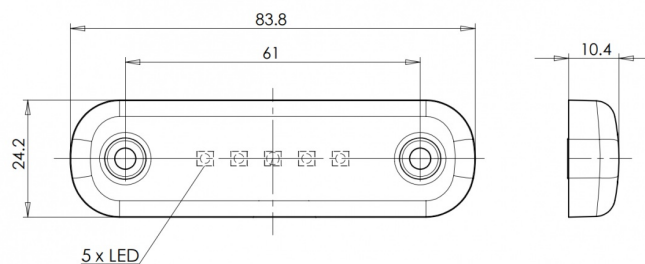

MARKEERVERLICHTING

201-DV-RO-5LED

LED markeerverlichting | 5 LEDs | 12-24V | rood

EAN: 5414184001428

Specificaties

Aansluiting	Open kabeleinde	IP-graad	IP66+IP68
Aantal LEDs	5	Keuring	ECE R7
Afmetingen	84 mm x 24 mm x 10,4 mm	Kleur	Rood
Bedrijfstemperatuur	-30°C / +65°C	Kleur lens	Rood
Bestelbaar per	1	Lengte kabel (m)	0,2 m
Bevestiging	Opbouw	Lichtbron	LED
EMC	EMC R10	Montagezijde	Achteraan
EMC R10	Ja	Verpakking	POS verpakking
Functies	Markeerverlichting achteraan	Voeding	12V - 24V
Gewicht (kg)	0,03 Kg		