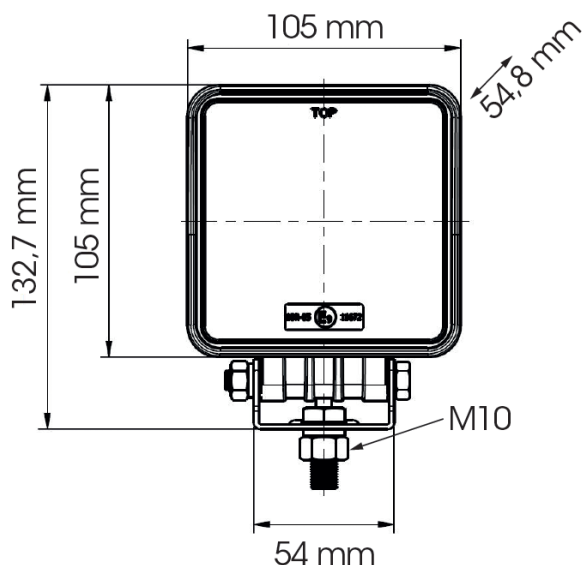

486 LED

Werklamp | LED | 10-30V | vierkant | 2000 lumen

EAN: 5414184565609

## Specificaties

Aansluiting	Open kabeleinde	Kleur	Wit
Aantal LEDs	9	Kleur LEDs	Wit
Afmetingen	105 mm x 105 mm x 54,8 mm	Kleur lens	Transparant
Bedrijfstemperatuur	-30°C / +65°C	Lengte kabel (m)	3 m
Bestelbaar per	1	Lichtbron	LED
Bevestiging	Bout	Lumen	2000
EMC	EMC R10	Lumenbereik	Medium 800 - 2000 Lumen
EMC R10	Ja	Type	Vierkant
Geleverd met	Montageboutjes	Verpakking	Witte doos met label
Gewicht (kg)	0,6 Kg	Voeding	12V - 24V
IP-graad	IP67	Watt	27 Watt