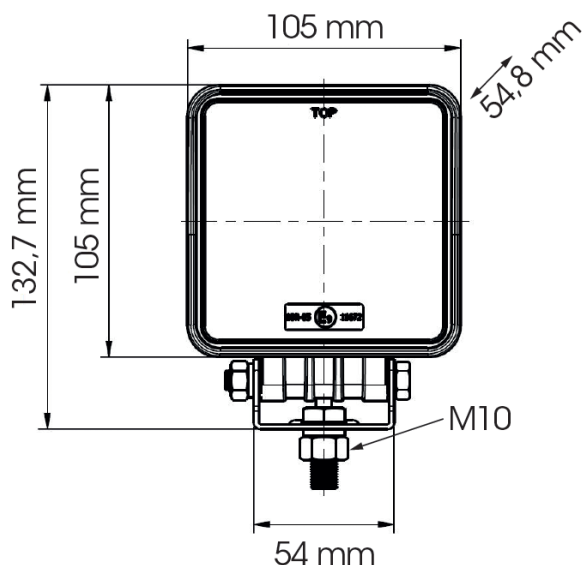

486 LED

Werklamp | LED | 10-30V | vierkant | 2000 lumen

EAN: 5414184565609

Specificaties

Aansluiting	Open kabeleinde	Kleur	Wit
Aantal LEDs	9	Kleur LEDs	Wit
Afmetingen	105 mm x 105 mm x 54,8 mm	Kleur lens	Transparant
Bedrijfstemperatuur	-30°C / +65°C	Lengte kabel (m)	3 m
Bestelbaar per	1	Lichtbron	LED
Bevestiging	Bout	Lumen	2000
EMC	EMC R10	Lumenbereik	Medium 800 - 2000 Lumen
EMC R10	Ja	Type	Vierkant
Geleverd met	Montageboutjes	Verpakking	Witte doos met label
Gewicht (kg)	0,6 Kg	Voeding	12V - 24V
IP-graad	IP67	Watt	27 Watt