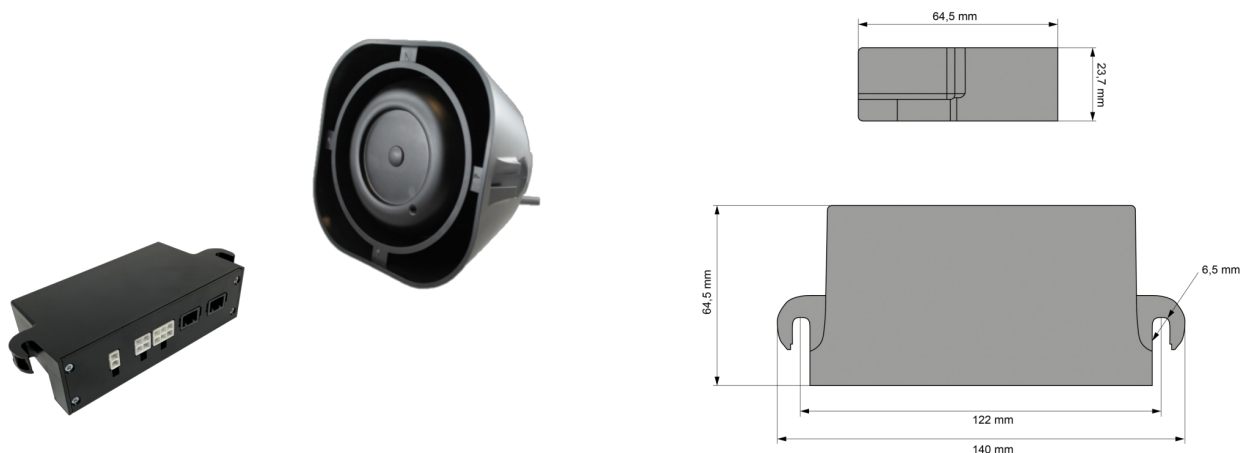

KIT MOD-SPA-US
B

Sirene + Luidspreker | 150 watt-115 dB

EAN: 5414184001442

Specificaties

Afmetingen	Sirene : 140 mm x 64,5 mm x 23,7 mm - Speaker : 160 mm x 160 mm x 80 mm	Geleverd met	Complete set
Bestelbaar per	1	Gewicht (kg)	2 Kg
Bevestiging	Opbouw	Specificaties	1x3,5A, 100-150W uitgangen / ON-OFF schakelaars
Decibel	122 dB(A) @ 3,5 m	Tonen	Wail - Yelp - Hi/Lo
EMC	EMC	Type	Sirene & luidspreker
Eigenschappen	1 uitgang 3.5 Amp, 1 uitgang speaker 100W-150W, 1 dag/nacht, 1 Horn	Voeding	12V - 24V