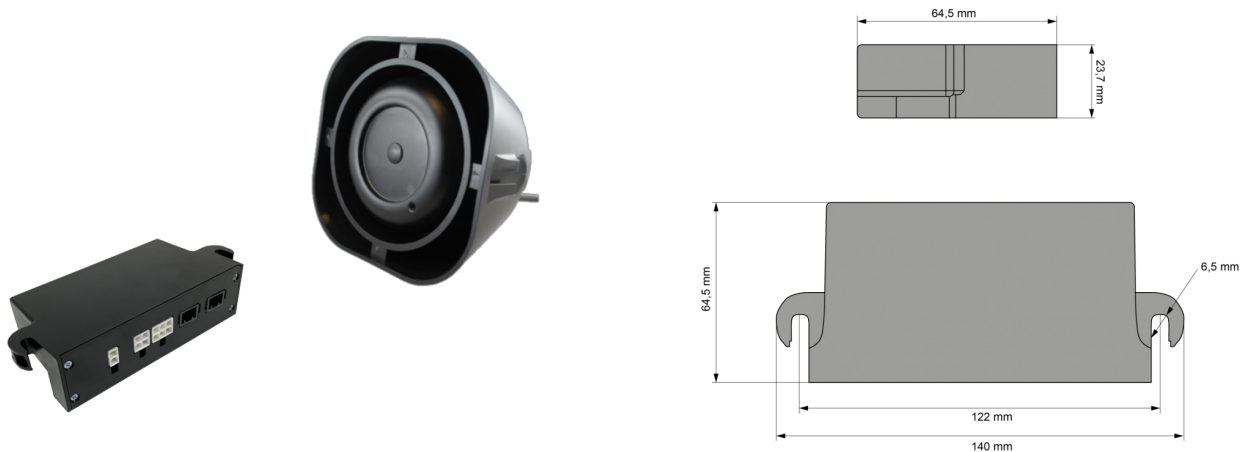

SIRENES EN LUIDSPREKERS

KIT MOD-SPA-US
B

Sirene + Luidspreker | 150 watt-115 dB

EAN: 5414184001442

Specificaties

Afmetingen	Sirene : 140 mm x 64,5 mm x 23,7 mm - Speaker : 160 mm x 160 mm x 80 mm	Geleverd met	Complete set
Bestelbaar per	1	Gewicht (kg)	2 Kg
Bevestiging	Opbouw	Specificaties	1x3,5A, 100-150W uitgangen / ON-OFF schakelaars
Decibel	122 dB(A) @ 3,5 m	Tonen	Wail - Yelp - Hi/Lo
EMC	EMC	Type	Sirene & luidspreker
Eigenschappen	1 uitgang 3.5 Amp, 1 uitgang speaker 100W-150W, 1 dag/nacht, 1 Horn	Voeding	12V - 24V