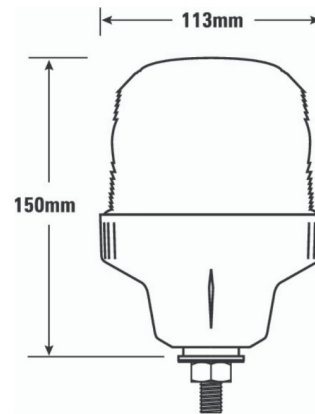

EAN: 5414184002784

Specificaties

Aansluiting	Open kabeleinde	Gewicht (kg)	0,364 Kg
Aantal LEDs	12	Hoogte mm	150 mm
Aantal flitspatronen	1	Hoogte range	131 - 170 mm
Bedrijfstemperatuur	-30°C / +65°C	IP-graad	IP65
Bestelbaar per	1	Kleur	Oranje
Bevestiging	1 puntsbevestiging	Kleur lens	Oranje
Diameter mm	113 mm	Lichtbron	LED
ECE R65 Klasse 1	Ja	Synchroniseerbaar	Nee
EMC	EMC R10	Voeding	12V - 24V
EMC R10	Ja		