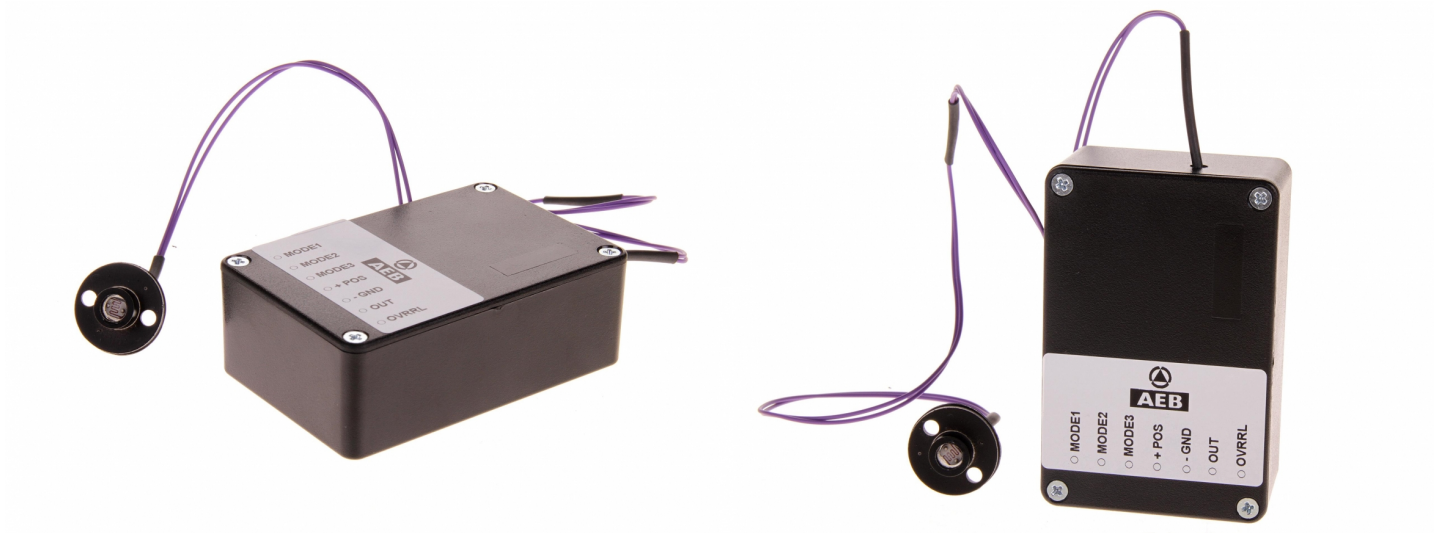

AUTODIM-12

Dag/nacht module

EAN: 5414184001336

Specificaties

Bestelbaar per	1	Voeding	12V
Gewicht (kg)	0,067 Kg		
Toepassing	Automatisch schakelen tussen dag- en nachtstand		
Type	Dag/nacht dim module		