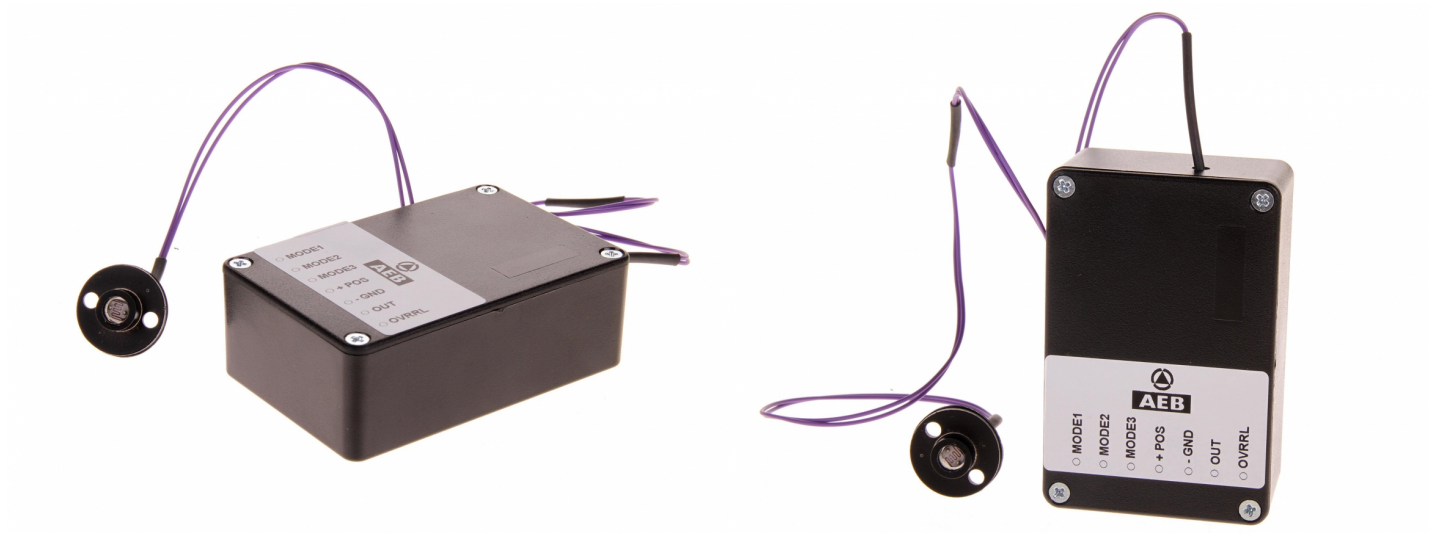

AUTODIM-12

Dag/nacht module

EAN: 5414184001336

## Specificaties

Bestelbaar per	1	Voeding	12V
Gewicht (kg)	0,067 Kg		
Toepassing	Automatisch schakelen tussen dag- en nachtstand		
Type	Dag/nacht dim module		