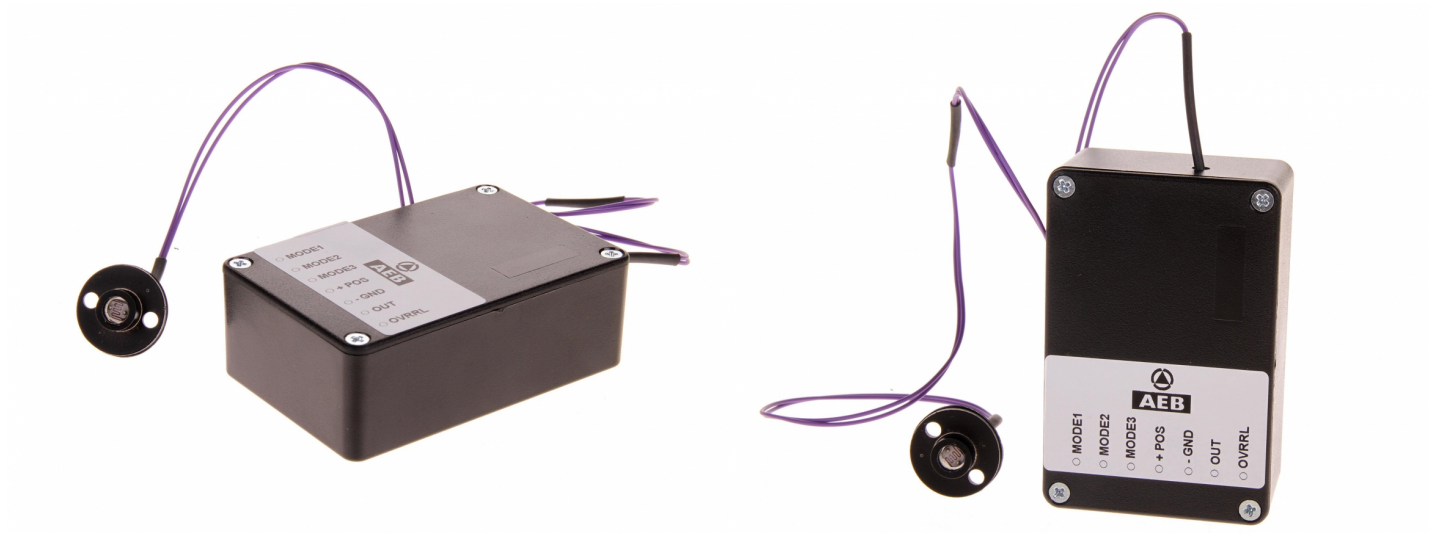

AUTODIM-12

Dag/nacht module

EAN: 5414184001336

Specificaties

Bestelbaar per	1	Voeding	12V
Gewicht (kg)	0,067 Kg		
Toepassing	Automatisch schakelen tussen dag- en nachtstand		
Type	Dag/nacht dim module		