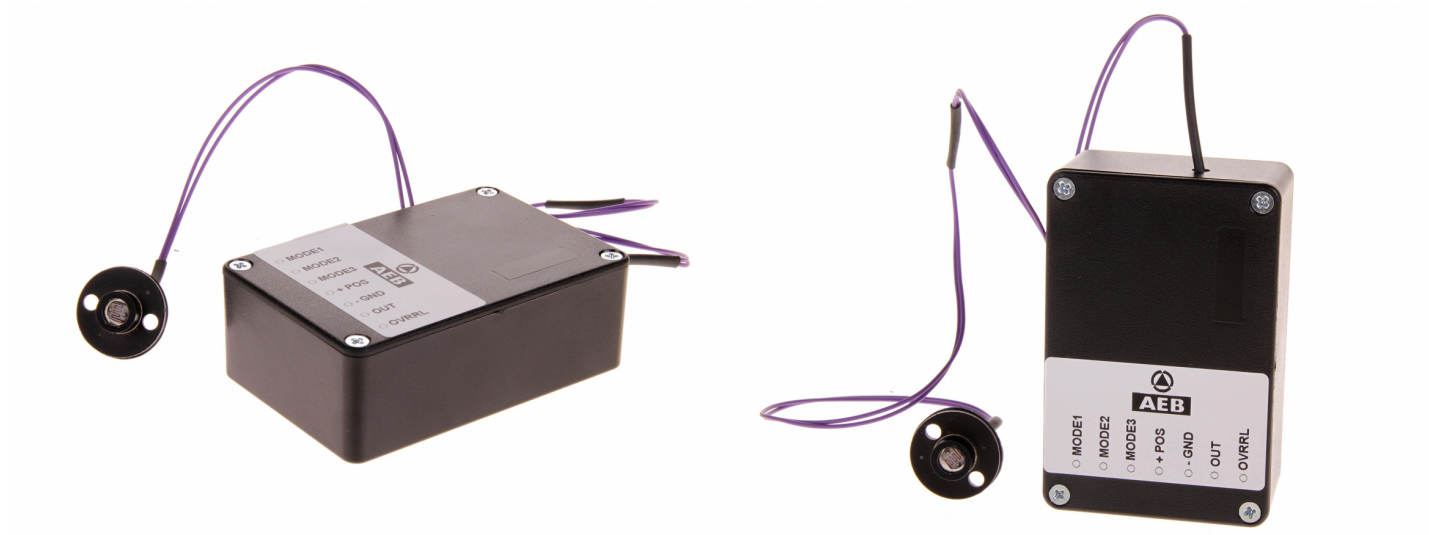

AUTODIM-24

Dag/nacht module

EAN: 5414184001343

Specificaties

Bestelbaar per	1	Voeding	24V
Gewicht (kg)	0,07 Kg		
Toepassing	Automatisch schakelen tussen dag en nacht		
Type	Dag/nacht dim module		