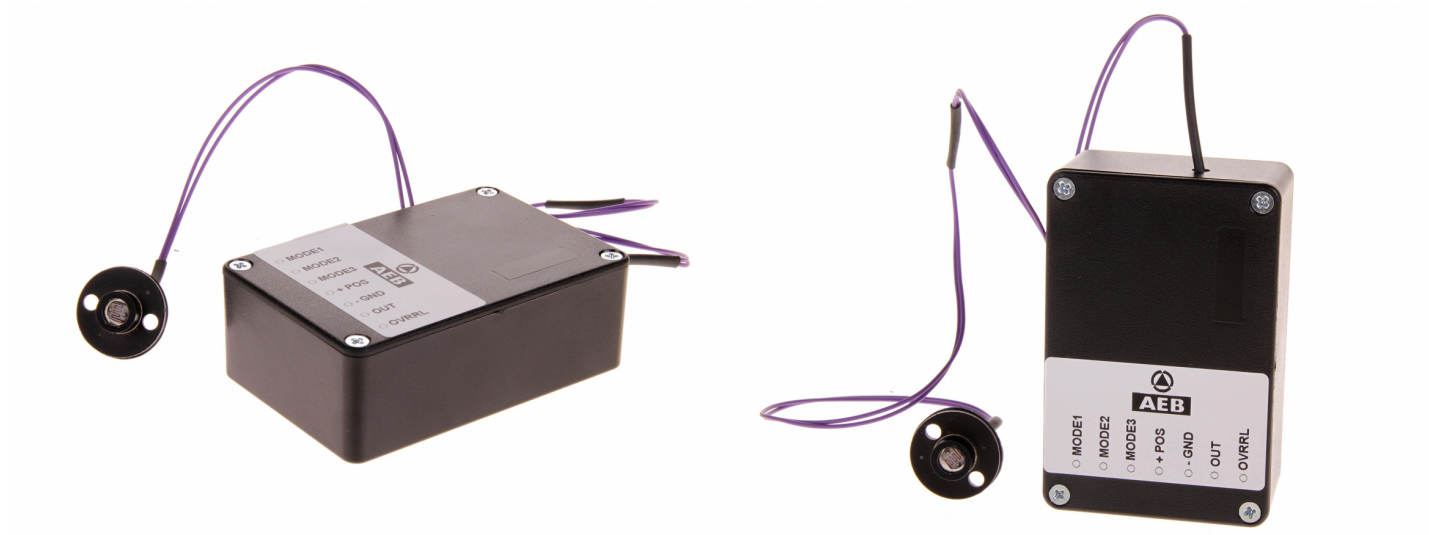

AUTODIM-24

Dag/nacht module

EAN: 5414184001343

## Specificaties

Bestelbaar per	1	Voeding	24V
Gewicht (kg)	0,07 Kg		
Toepassing	Automatisch schakelen tussen dag en nacht		
Type	Dag/nacht dim module		