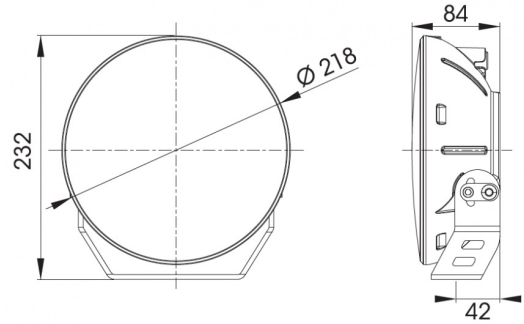

OCICAT

LED grootlicht | dubbel positielicht oranje +wit

EAN: 5414184565548

## Specificaties

Aansluiting	Deutsch connector	Kleur lens	Transparant
Afmetingen	Ø 218 mm x 232 mm x 84 mm	Lengte kabel (m)	0,45 m
Bedrijfstemperatuur	-40°C / +60°C	Lichtbron	LED
Bestelbaar per	1	Lumen	10200
Bevestiging	Bout M8	Montagezijde	Vooraan
EMC	EMC R10	Raw Lumen	12000
EMC R10	Ja	Referentie getal	45
Gewicht (kg)	2,55 Kg	Specificaties	215000 candela
IP-graad	IP68+IP69K	Type	Verstralers
Kelvin waarde	5700K	Verpakking	POS verpakking
Keuring	ECE R112+R7	Voeding	12V - 24V
Kleur	Wit		