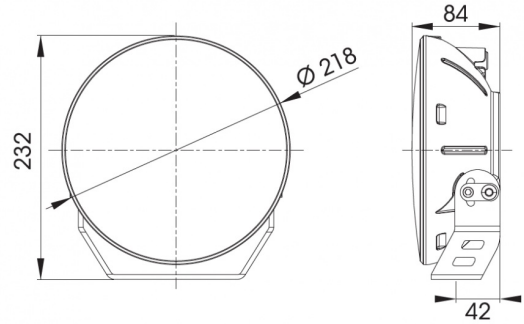

EAN: 5414184565548

Specificaties

Aansluiting	Deutsch connector	Kleur lens	Transparant
Afmetingen	Ø 218 mm x 232 mm x 84 mm	Lengte kabel (m)	0,45 m
Bedrijfstemperatuur	-40°C / +60°C	Lichtbron	LED
Bestelbaar per	1	Lumen	10200
Bevestiging	Bout M8	Montagezijde	Vooraan
EMC	EMC R10	Raw Lumen	12000
EMC R10	Ja	Referentie getal	45
Gewicht (kg)	2,55 Kg	Specificaties	215000 candela
IP-graad	IP68+IP69K	Type	Verstralers
Kelvin waarde	5700K	Verpakking	POS verpakking
Keuring	ECE R112+R7	Voeding	12V - 24V
Kleur	Wit		