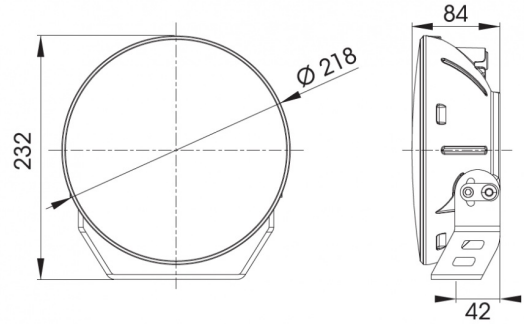

OCICAT

LED grootlicht | dubbel positielicht oranje +wit

EAN: 5414184565548

Specificaties

Aansluiting	Deutsch connector	Kleur lens	Transparant
Afmetingen	Ø 218 mm x 232 mm x 84 mm	Lengte kabel (m)	0,45 m
Bedrijfstemperatuur	-40°C / +60°C	Lichtbron	LED
Bestelbaar per	1	Lumen	10200
Bevestiging	Bout M8	Montagezijde	Vooraan
EMC	EMC R10	Raw Lumen	12000
EMC R10	Ja	Referentie getal	45
Gewicht (kg)	2,55 Kg	Specificaties	215000 candela
IP-graad	IP68+IP69K	Type	Verstralers
Kelvin waarde	5700K	Verpakking	POS verpakking
Keuring	ECE R112+R7	Voeding	12V - 24V
Kleur	Wit		