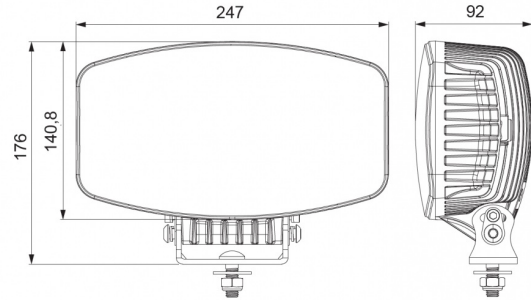

EAN: 5414184565517

Specificaties

Aansluiting	Deutsch connector	Kleur lens	Transparant
Afmetingen	247 mm x 176 mm x 92 mm	Lengte kabel (m)	0,45 m
Bedrijfstemperatuur	-40°C / +60°C	Lichtbron	LED
Bestelbaar per	1	Lumen	8500
Bevestiging	Bout M8	Montagezijde	Vooraan
EMC	EMC R10	Raw Lumen	10000
EMC R10	Ja	Referentie getal	37,5
Gewicht (kg)	2,35 Kg	Specificaties	180180 candela
IP-graad	IP68+IP69K	Type	Verstralers
Kelvin waarde	6000K	Verpakking	POS verpakking
Keuring	ECE R112+R7	Voeding	12V - 24V
Kleur	Wit		