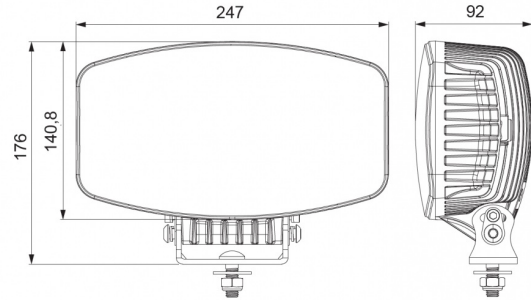

EAN: 5414184565517

Specificaties

Aansluiting	Deutsch connector	Kleur lens	Transparant
Afmetingen	247 mm x 176 mm x 92 mm	Lengte kabel (m)	0,45 m
Bedrijfstemperatuur	-40°C / +60°C	Lichtbron	LED
Bestelbaar per	1	Lumen	8500
Bevestiging	Bout M8	Montagezijde	Vooraan
EMC	EMC R10	Raw Lumen	10000
EMC R10	Ja	Referentie getal	37.5
Gewicht (kg)	2,35 Kg	Specificaties	180180 candela
IP-graad	IP68+IP69K	Type	Verstralers
Kelvin waarde	6000K	Verpakking	POS verpakking
Keuring	ECE R112+R7	Voeding	12V - 24V
Kleur	Wit		