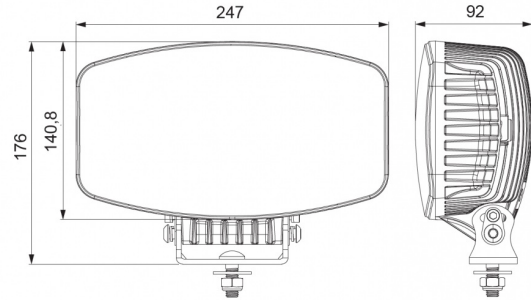

EAN: 5414184565517

Specificaties

Aansluiting	Deutsch connector	Kleur lens	Transparant
Afmetingen	247 mm x 176 mm x 92 mm	Lengte kabel (m)	0,45 m
Bedrijfstemperatuur	-40°C / +60°C	Lichtbron	LED
Bestelbaar per	1	Lumen	8500
Bevestiging	Bout M8	Montagezijde	Vooraan
EMC	EMC R10	Raw Lumen	10000
EMC R10	Ja	Referentie getal	37,5
Gewicht (kg)	2,35 Kg	Specificaties	180180 candela
IP-graad	IP68+IP69K	Type	Verstralers
Kelvin waarde	6000K	Verpakking	POS verpakking
Keuring	ECE R112+R7	Voeding	12V - 24V
Kleur	Wit