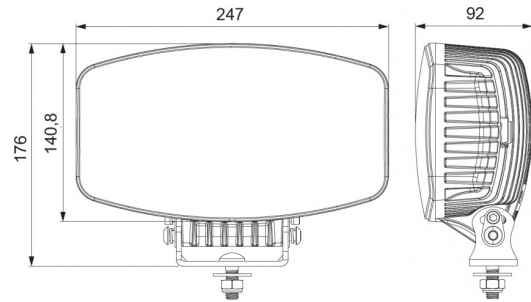

### Specificaties

Aansluiting	Deutsch connector	Kleur lens	Transparant
Afmetingen	247 mm x 176 mm x 92 mm	Lengte kabel (m)	0,45 m
Bedrijfstemperatuur	-40°C / +60°C	Lichtbron	LED
Bestelbaar per	1	Lumen	8500
Bevestiging	Bout M8	Montagezijde	Vooran
EMC	EMC R10	Raw Lumen	10000
EMC R10	Ja	Referentie getal	37.5
Gewicht (kg)	2,35 Kg	Specificaties	180180 candela
IP-graad	IP68+IP69K	Type	Verstralers
Kelvin waarde	6000K	Verpakking	POS verpakking
Keuring	ECE R112+R7	Voeding	12V - 24V
Kleur	Wit		