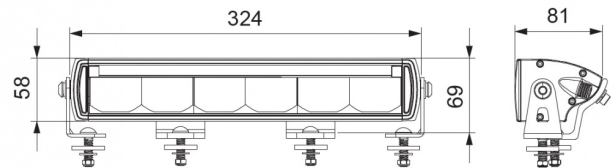

MANX32

LED verstraler bar | 32 cm | dubbel positielicht
oranje+wit

EAN: 5414184565524

Specificaties

Aansluiting	Deutsch connector	Kleur lens	Transparant
Afmetingen	324 mm x 58 mm x 81 mm	Lengte kabel (m)	0,45 m
Bedrijfstemperatuur	-40°C / +60°C	Lichtbron	LED
Bestelbaar per	1	Lumen	4800
Bevestiging	Bout M8	Montagezijde	Vooraan
EMC	EMC R10	Raw Lumen	5700
EMC R10	Ja	Referentie getal	30
Gewicht (kg)	1,57 Kg	Specificaties	137500 candela
IP-graad	IP68+IP69K	Type	LED verstraler balk
Kelvin waarde	6500K	Verpakking	POS verpakking
Keuring	ECE R112+R7	Voeding	12V - 24V
Kleur	Wit		