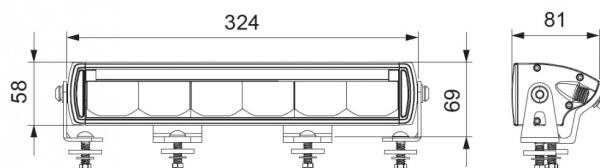

LICHTEN VOOR EN ACHTER

MANX32

LED verstraler bar | 32 cm | dubbel positielicht
oranje+wit

EAN: 5414184565524

Specificaties

Aansluiting	Deutsch connector	Kleur lens	Transparant
Afmetingen	324 mm x 58 mm x 81 mm	Lengte kabel (m)	0,45 m
Bedrijfstemperatuur	-40°C / +60°C	Lichtbron	LED
Bestelbaar per	1	Lumen	4800
Bevestiging	Bout M8	Montagezijde	Vooraan
EMC	EMC R10	Raw Lumen	5700
EMC R10	Ja	Referentie getal	30
Gewicht (kg)	1,57 Kg	Specificaties	137500 candela
IP-graad	IP68+IP69K	Type	LED verstraler balk
Kelvin waarde	6500K	Verpakking	POS verpakking
Keuring	ECE R112+R7	Voeding	12V - 24V
Kleur	Wit		