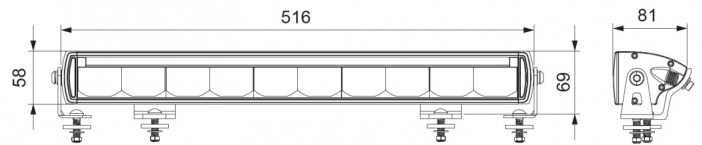

LICHTEN VOOR EN ACHTER

MANX52

LED bar verstraler | 52 cm | dubbel positielicht
oranje+wit

EAN: 5414184565531

Specificaties

Aansluiting	Deutsch connector	Kleur lens	Transparant
Afmetingen	516 mm x 58 mm x 81 mm	Lengte kabel (m)	0,45 m
Bedrijfstemperatuur	-40°C / +60°C	Lichtbron	LED
Bestelbaar per	1	Lumen	8200
Bevestiging	Bout M8	Montagezijde	Vooraan
EMC	EMC R10	Raw Lumen	9500
EMC R10	Ja	Referentie getal	45
Gewicht (kg)	2,2 Kg	Specificaties	195625 candela
IP-graad	IP68+IP69K	Type	LED verstraler balk
Kelvin waarde	6500K	Verpakking	POS verpakking
Keuring	ECE R112+R7	Voeding	12V - 24V
Kleur	Wit		