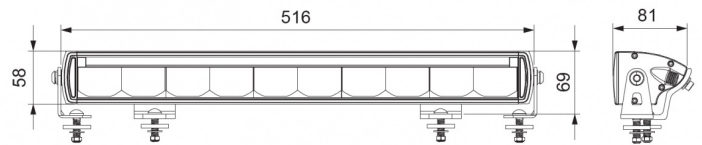

# LICHTEN VOOR EN ACHTER

MANX52

LED bar verstraler | 52 cm | dubbel positielicht  
oranje+wit

EAN: 5414184565531

## Specificaties

Aansluiting	Deutsch connector	Kleur lens	Transparant
Afmetingen	516 mm x 58 mm x 81 mm	Lengte kabel (m)	0,45 m
Bedrijfstemperatuur	-40°C / +60°C	Lichtbron	LED
Bestelbaar per	1	Lumen	8200
Bevestiging	Bout M8	Montagezijde	Vooraan
EMC	EMC R10	Raw Lumen	9500
EMC R10	Ja	Referentie getal	45
Gewicht (kg)	2,2 Kg	Specificaties	195625 candela
IP-graad	IP68+IP69K	Type	LED verstraler balk
Kelvin waarde	6500K	Verpakking	POS verpakking
Keuring	ECE R112+R7	Voeding	12V - 24V
Kleur	Wit		