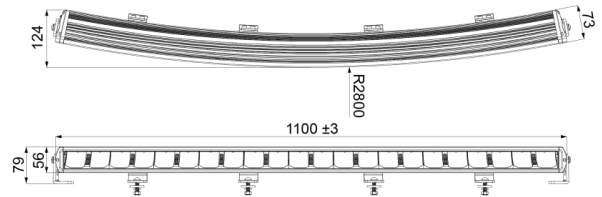

LICHTEN VOOR EN ACHTER

WILDCAT110

LEDbar curved bar | verstraler | 110 cm | dual oranje en wit positielicht

EAN: 5414184565555

Specificaties

Aansluiting	Deutsch connector	Kleur lens	Transparant
Afmetingen	1100 mm x 56 mm x 73 (124) mm	Lengte kabel (m)	0,45 m
Bedrijfstemperatuur	-40°C / +60°C	Lichtbron	LED
Bestelbaar per	1	Lumen	17000
Bevestiging	Bout M8	Montagezijde	Vooraan
EMC	EMC R10	Raw Lumen	20900
EMC R10	Ja	Referentie getal	50
Gewicht (kg)	5 Kg	Specificaties	262144 candela
IP-graad	IP68+IP69K	Type	LED verstraler balk
Kelvin waarde	6500K	Verpakking	POS verpakking
Keuring	ECE R112+R7	Voeding	12V - 24V
Kleur	Wit		