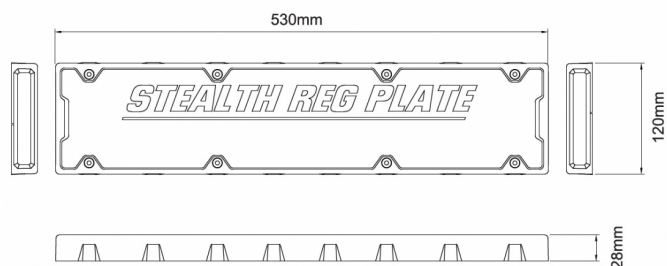

# LED FLITSERS

SRP-BL

Dubbele flitser | nummerplaathouder | 12-24V | Blauw

EAN: 5414184565494

## Specificaties

Aansluiting	Open kabeleinde	Gewicht (kg)	1,3 Kg
Aantal LEDs	2x6	Hoogte mm	28 mm
Aantal flitspatronen	31	Kleur	Blauw
Afmetingen	530 mm x 120 mm x 28 mm	Kleur lens	Transparant
Bedrijfstemperatuur	-20°C / +60°C	Lengte kabel (m)	3 m
Bestelbaar per	1	Lengte mm	530 mm
Bevestiging	Opbouw	Lichtbron	LED
Breedte mm	120 mm	Synchroniseerbaar	Ja
ECE R65 Klasse 2	Ja	Voeding	12V - 24V
EMC R10	Ja	Vorm	Rechthoekig/langwerpig/verlengd
Geleverd met	Montageboutjes, handleiding	Waterdicht	Ja