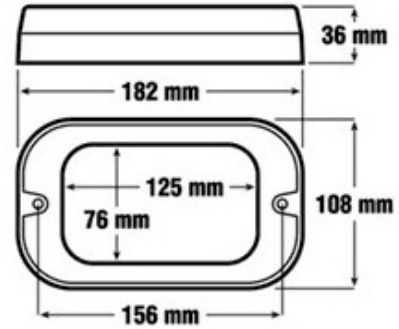

LICHTEN VOOR EN ACHTER

PM 850-1

LED achterlicht | links+rechts | 12-24V

EAN: 5414184002302

Specificaties

| | | | |
|-------------------------|---|------------------|----------------------------|
| Aansluiting | Open kabeleinde | Kleur | Oranje/rood |
| Afmetingen | 182 mm x 108 mm x 36 mm | Kleur lens | Transparant |
| Bestelbaar per | 1 | Lengte kabel (m) | 0,24 m |
| Bevat Positie-Stop | Ja | Lichtbron | LED |
| Bevat Richtingaanwijzer | Ja | Montagezijde | Achteraan - Links & rechts |
| Bevestiging | Opbouw | Type | Achterlichten |
| Eigenschappen | PC lens maakt dat dit licht vrijwel onbreekbaar is. | Voeding | 12V - 24V |
| Gewicht (kg) | 0,28 Kg | | |
| IP-graad | IP67 | | |
| Keuring | ECE | | |