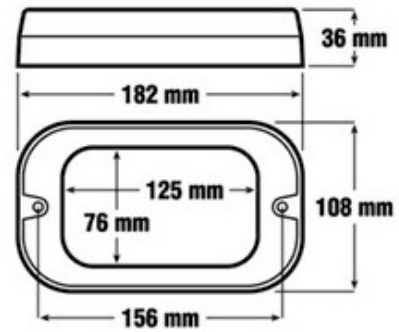

LICHTEN VOOR EN ACHTER

PM 850-1

LED achterlicht | links+rechts | 12-24V

EAN: 5414184002302

Specificaties

Aansluiting	Open kabeleinde	Kleur	Oranje/rood
Afmetingen	182 mm x 108 mm x 36 mm	Kleur lens	Transparant
Bestelbaar per	1	Lengte kabel (m)	0,24 m
Bevat Positie-Stop	Ja	Lichtbron	LED
Bevat Richtingaanwijzer	Ja	Montagezijde	Achteraan - Links & rechts
Bevestiging	Opbouw	Type	Achterlichten
Eigenschappen	PC lens maakt dat dit licht vrijwel onbreekbaar is.	Voeding	12V - 24V
Gewicht (kg)	0,28 Kg		
IP-graad	IP67		
Keuring	ECE		