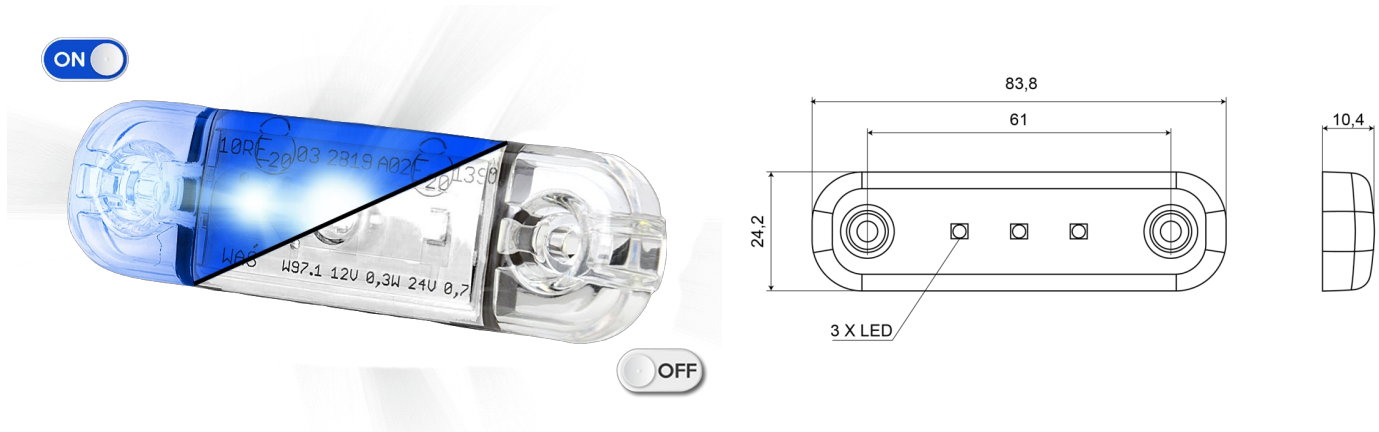

MARKEERVERLICHTING

201-DV-CLBL

LED markeerverlichting | 3 LEDs | 12-24V | blauw

EAN: 5414184565586

Specificaties

Aansluiting	Open kabeleinde	IP-graad	IP66+IP68
Aantal LEDs	3	Kleur	Blauw
Afmetingen	84 mm x 24 mm x 10,4 mm	Kleur lens	Transparant
Bedrijfstemperatuur	-30°C / +65°C	Lengte kabel (m)	0,2 m
Bestelbaar per	1	Lichtbron	LED
Bevestiging	Opbouw	Verpakking	POS verpakking
EMC	EMC R10	Voeding	12V - 24V
EMC R10	Ja		
Funcies	Markeerverlichting		
Gewicht (kg)	0,03 Kg		