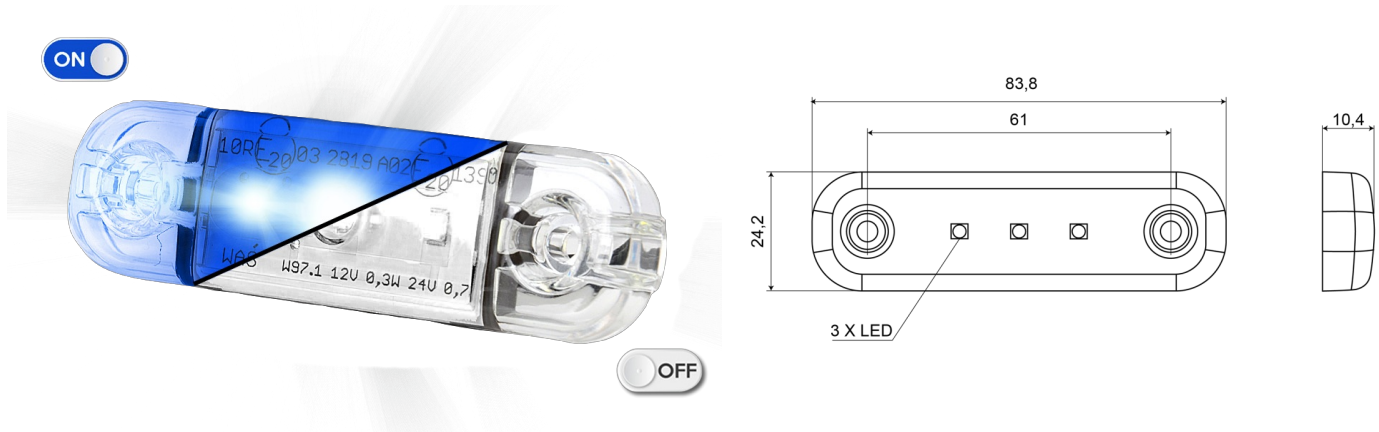

# MARKEERVERLICHTING

201-DV-CLBL

LED markeerverlichting | 3 LEDs | 12-24V | blauw

EAN: 5414184565586

## Specificaties

Aansluiting	Open kabeleinde	IP-graad	IP66+IP68
Aantal LEDs	3	Kleur	Blauw
Afmetingen	84 mm x 24 mm x 10,4 mm	Kleur lens	Transparant
Bedrijfstemperatuur	-30°C / +65°C	Lengte kabel (m)	0,2 m
Bestelbaar per	1	Lichtbron	LED
Bevestiging	Opbouw	Verpakking	POS verpakking
EMC	EMC R10	Voeding	12V - 24V
EMC R10	Ja		
Funcies	Markeerverlichting		
Gewicht (kg)	0,03 Kg		